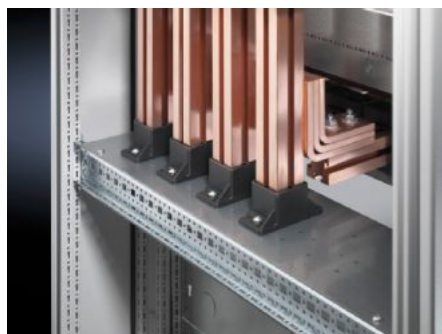

IT INFRASTRUCTURE

SOFTWARE & SERVICES

FRIEDHELM LOH GROUP

SV 9674.198 - Jeu de montage pour kits de couplage pour armoire de jeux de barres ou pour leur passage vers le haut

Pour armoire avec jeux de barres ou jeux de barres verticaux, sert de base d'appui au jeu de barres Maxi-PLS / Flat-PLS vertical.

Caractéristiques

Référence	SV 9674.198
Modèle	pour jeu de barres Maxi-PLS
Description produit	Le jeu de montage sert de base d'appui au jeu de barres Maxi-PLS / Flat-PLS vertical.
Matériau	Tôle d'acier
Finition	Zinguée
Composition de la livraison	Plaque de montage 2 châssis Matériel de fixation inclus
Remarque concernant la référence	Adapté uniquement pour Maxi-PLS.
Convient à	Largeur: = 200 mm Profondeur: = 800 mm
Unité d'emballage	1 p.
Poids net	4,08 kg
Poids brut	4,85 kg
Numéro du tarif douanier	73269098