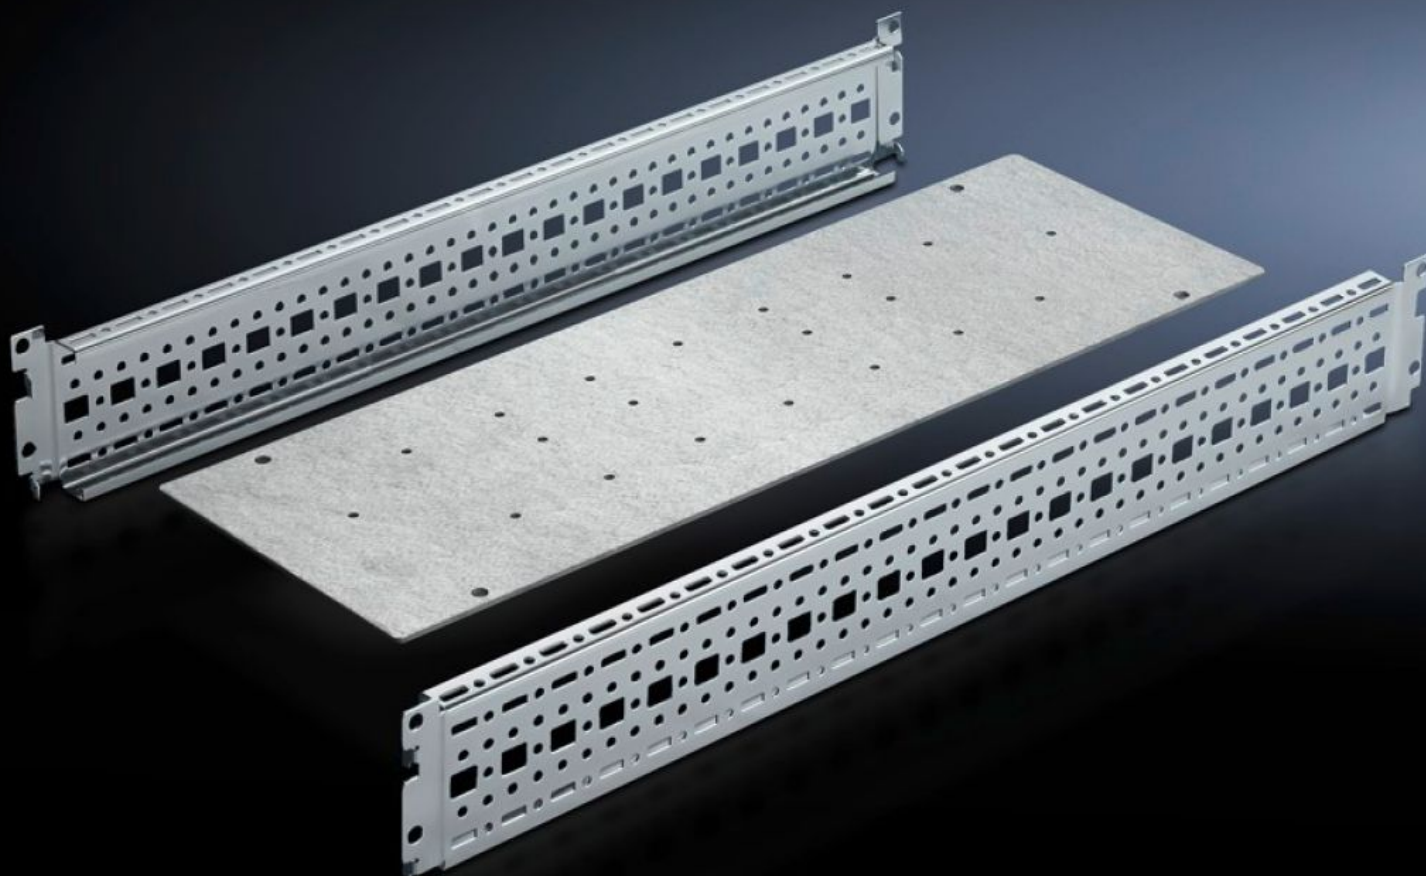

Rittal – The System.

Faster – better – everywhere.

SV 9674.198

Jeu de montage pour kits de couplage

État: 25.06.2026 (La source: rittal.com/ch-fr)

ENCLOSURES

POWER DISTRIBUTION

CLIMATE CONTROL

IT INFRASTRUCTURE

SOFTWARE & SERVICES

FRIEDHELM LOH GROUP

SV 9674.198 - Jeu de montage pour kits de couplage pour armoire de jeux de barres ou pour leur passage vers le haut

Pour armoire avec jeux de barres ou jeux de barres verticaux, sert de base d'appui au jeu de barres Maxi-PLS / Flat-PLS vertical.

Caractéristiques

Référence	SV 9674.198
Modèle	pour jeu de barres Maxi-PLS
Description produit	Le jeu de montage sert de base d'appui au jeu de barres Maxi-PLS / Flat-PLS vertical.
Matériau	Tôle d'acier
Finition	Zinguée
Composition de la livraison	Plaque de montage 2 châssis Matériel de fixation inclus
Remarque concernant la référence	Adapté uniquement pour Maxi-PLS.
Convient à	Largeur: = 200 mm Profondeur: = 800 mm
Unité d'emballage	1 p.
Poids net	4,08 kg
Poids brut	4,85 kg
Numéro du tarif douanier	73269098