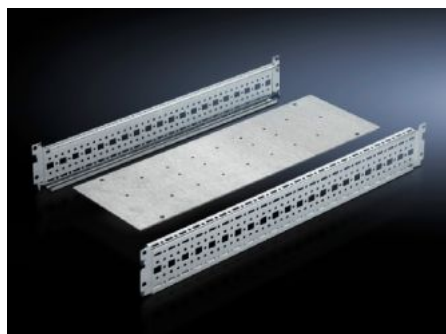

Rittal – The System.

Faster – better – everywhere.

SV 9674.198

Jeu de montage pour kits de couplage

État: 25.06.2026 (La source: rittal.com/ch-fr)

ENCLOSURES

POWER DISTRIBUTION

CLIMATE CONTROL

IT INFRASTRUCTURE

SOFTWARE & SERVICES

FRIEDHELM LOH GROUP

SV 9674.198 - Jeu de montage pour kits de couplage pour armoire de jeux de barres ou pour leur passage vers le haut

Pour armoire avec jeux de barres ou jeux de barres verticaux, sert de base d'appui au jeu de barres Maxi-PLS / Flat-PLS vertical.

Caractéristiques

Référence	SV 9674.198
Modèle	pour jeu de barres Maxi-PLS
Description produit	Le jeu de montage sert de base d'appui au jeu de barres Maxi-PLS / Flat-PLS vertical.
Matériau	Tôle d'acier
Finition	Zinguée
Composition de la livraison	Plaque de montage 2 châssis Matériel de fixation inclus
Remarque concernant la référence	Adapté uniquement pour Maxi-PLS.
Convient à	Largeur: = 200 mm Profondeur: = 800 mm
Unité d'emballage	1 p.
Poids net	4,08 kg
Poids brut	4,85 kg
Numéro du tarif douanier	73269098