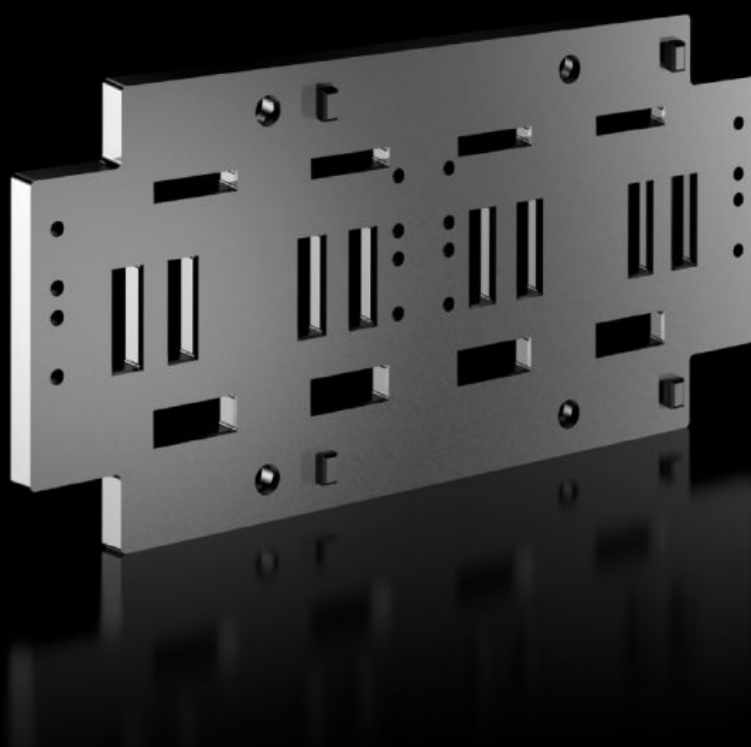

## SV 9686.100

# SV 9686.100 - Supports de jeux de barres pour jeux de barres de distribution

Pour le montage des jeux de barres de distribution verticaux. Pour jeu de barres 30 x 5 et 30 x 10 mm.

## Caractéristiques

Référence	SV 9686.100
Description produit	Pour le montage des jeux de barres de distribution verticaux (2 x 30 x 10 mm, 3/4 pôles, entraxe 70 mm) ou de jeux de barres (30 x 5/10 mm, 3/4 pôles, entraxe 60 mm) avec composants RiLine dans des compartiments de départ modulaires.
Matériau	Plastique thermodurcissable Tenue au feu selon la norme UL 94
Couleur	Similaire au RAL 9005
Composition de la livraison	Matériel de fixation inclus
Convient aux jeux de barres	30 x 5/10 30 x 10
Entraxe des jeux de barres	60 mm 70 mm
Unité d'emballage	2 p.
Poids net	1,24 kg
Poids brut	1,32 kg
Numéro du tarif douanier	85469010
ETIM 9	EC001166
ECLASS 8.0	27400607
Description produit	SV Support de jeux de barres 4 pôles, 70 mm, pour E-Cu 30x5/10 mm