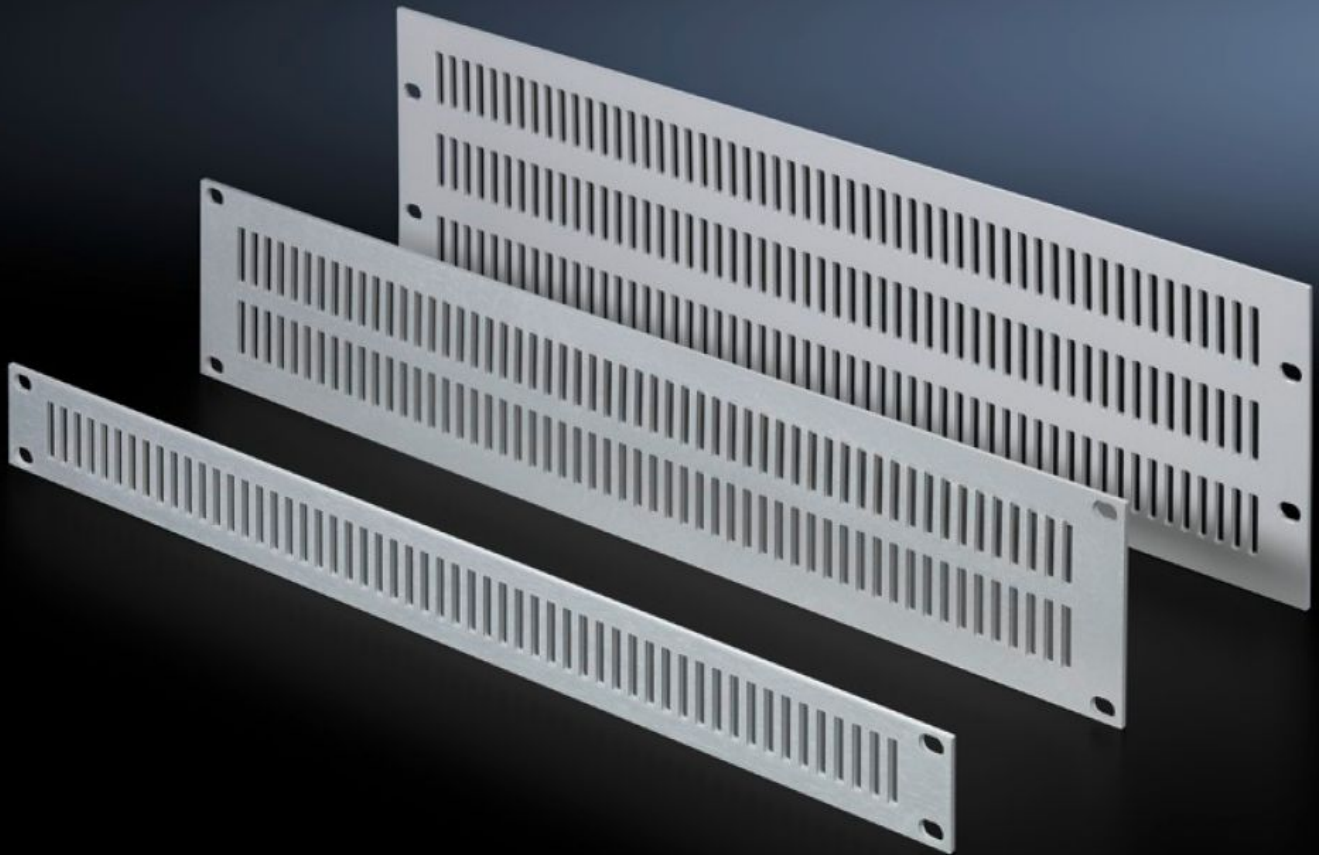

Rittal – The System.

Faster – better – everywhere.

EL 2231.000

Placas frontales con aireación

Estado: 04-05-2025 (Fuente: rittal.com/cl-es)

ENCLOSURES

POWER DISTRIBUTION

CLIMATE CONTROL

IT INFRASTRUCTURE

SOFTWARE & SERVICES

FRIEDHELM LOH GROUP

EL 2231.000 - Placas frontales con aireación Ancho de 482,6 mm (19")

Para la aireación de armarios y cajas.

Características

Referencia	EL 2231.000
Descripción producto	Para la aireación de armarios y cajas.
Material	Aluminio
Superficie	Anodizado natural
Dimensiones de montaje	Installation depth for components: 482,6 mm Anchura de montaje para componentes: 19"
Unidades de altura	1 UA
Unidad de embalaje	3 pza(s).
Peso neto	0.399
Peso bruto	0.449
Código arancelario	76169990
EAN	4028177018938
ETIM 9	EC000331
ETIM 8	EC000331
ECLASS 8.0	27189272