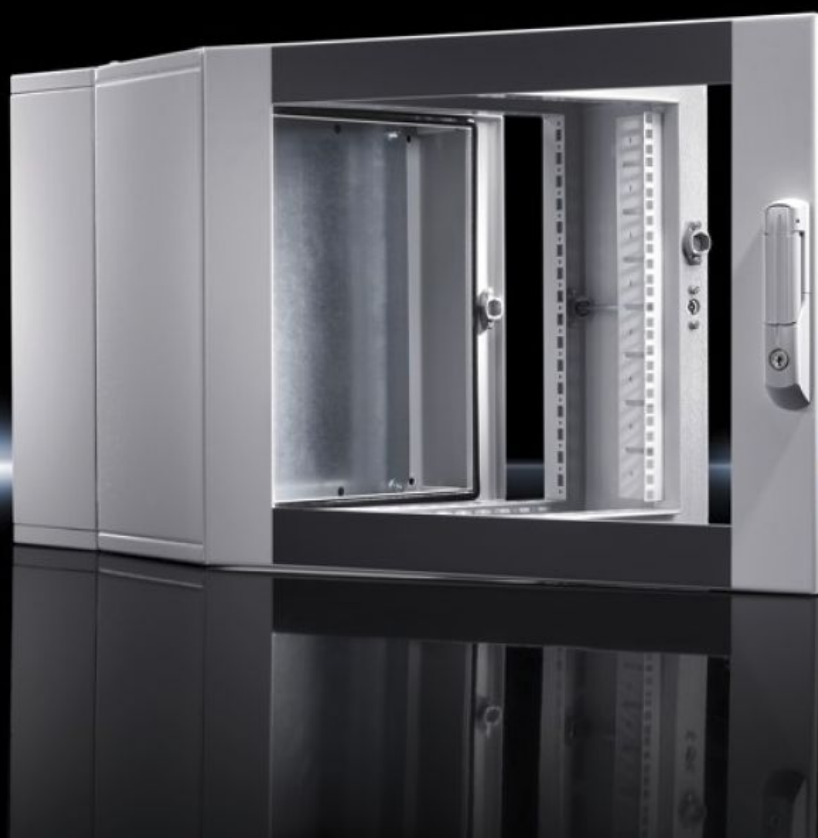

Rittal – The System.

Faster – better – everywhere.

EL 2259.605

Cajas murales EL, 3 piezas

Estado: 04-06-2026 (Fuente: rittal.com/cl-es)

ENCLOSURES

POWER DISTRIBUTION

CLIMATE CONTROL

IT INFRASTRUCTURE

SOFTWARE & SERVICES

FRIEDHELM LOH GROUP

EL 2259.605 - Cajas murales EL, 3 piezas con placa de montaje y guías perfil, montaje fijo

Caja mural de 3 elementos, premontada con: Entrada de cables cerrada, arriba y abajo, placa para montaje mural adjunta. Grado de protección IP 55.

Características

Referencia	EL 2259.605
Ejecución	Armarios murales IT con placa de montaje y guías perfil, montaje fijo
Descripción producto	Caja mural con óptima accesibilidad mediante pieza basculante.
Material	Pieza mural y basculante: chapa de acero, 1,5 mm Cristal: cristal de seguridad monocapa, 3 mm
Superficie	Texturizada
General colour	RAL 7035
Color	Pieza mural y basculante: RAL 7035 Puerta transparente: RAL 7035/7015 (gris)
Unidad de envase	Pieza mural con placa entrada de cables cerrada, arriba y abajo, y placa de montaje (adjunta) Pieza basculante con retícula de 25 mm en el marco frontal y posterior y dos guías perfil de 19", delante, montaje fijo Puerta transparente de diseño 1 llave para armario de doble paletón nº 5 Empuñadura Confort Mini para bombines de cierre Cierre de seguridad 3524 E
Unidades de altura	9 UA
Dimensiones	Anchura: 600 mm Altura: 478 mm Profundidad: 473 mm
Pr. de montaje	420 mm
Dimensiones interiores	Anchura interior: 502 mm Altura interior: 415 mm

Características

Profundidad parte móvil	316 mm
Dimensiones placa de montaje (An. x Al.)	485 mm x 432 mm
Profundidad de la pieza mural	135 mm
Código IK	IK08
Capacidad de carga pieza basculante (estática)	450 N
Material básico	Chapa de acero
Grado de protección IP según EN 60 529	IP 55
Unidad de embalaje	1 pza(s).
Peso neto	31,35 kg
Peso bruto	33 kg
Código arancelario	94032080
ETIM 9	EC002500
ETIM 8	EC002500
ECLASS 8.0	27180208
Descripción producto	EL CAJA MURAL 3 PZAS. 9UA T=475MM MIT MONTAGEPLATTE