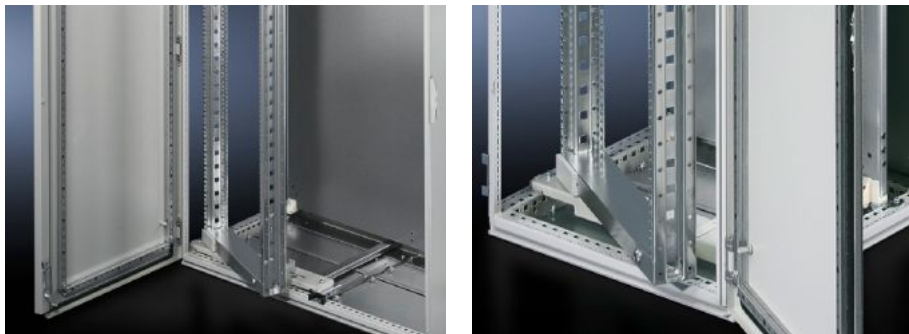

# SR 2340.700 - Bastidor móvil, grande, sin pantalla para armarios TS, VX SE de 600 y 1200 mm de ancho

Para armarios de 600 mm y 1200 mm de ancho, 22 - 45 alt.rack, sin pantalla, para montaje de componentes de 482,6 mm (19").

## Características

Referencia	SR 2340.700
Descripción producto	Para el montaje de componentes de 482,6 mm (19").
Material	Chapa de acero
Superficie	Galvanizada
Unidad de envase	Incl. aldabilla con bombín de doble paletón Material para la fijación al juego de montaje
Observación para el montaje	Según la posición de montaje se precisan chasis de sistema TS 23 x 73 mm o chasis de sistema TS 17 x 73 mm
Observación	Para más posibilidades de equipamiento ver "Técnica en detalle"
Adecuado para	Tipo de armario: TS Anchura: = 600 mm = 1.200 mm Altura: ≥ 2.000 mm
Unidades de altura	40 UA
Adecuado para tipo de armario	TS
Unidad de embalaje	1 pza(s).
Peso neto	12,271 kg