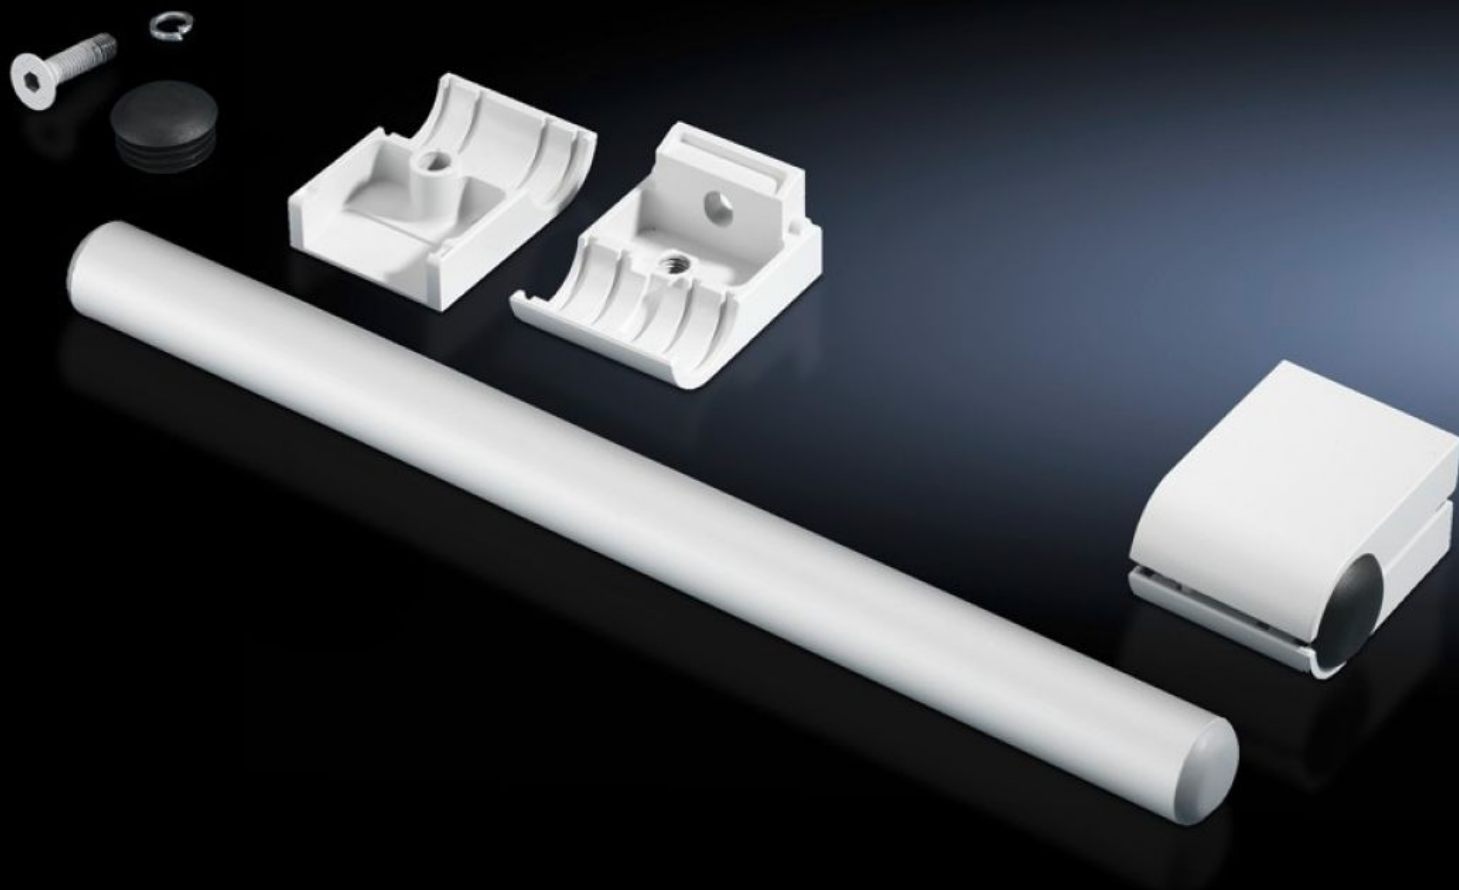

Rittal – The System.

Faster – better – everywhere.

SZ 2389.000 Juego de asas

Estado: 06-06-2026 (Fuente: rittal.com/cl-es)

ENCLOSURES

POWER DISTRIBUTION

CLIMATE CONTROL

IT INFRASTRUCTURE

SOFTWARE & SERVICES

FRIEDHELM LOH GROUP