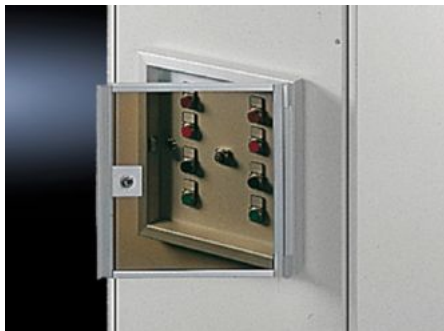

IT INFRASTRUCTURE

SOFTWARE & SERVICES

FRIEDHELM LOH GROUP

FT 2792.000 - Ventanas para paneles de mando

Para la protección de los elementos de mando e indicación. Con una altura de montaje de máx. 35 mm adecuado para paneles de mando AX y AE.

Características

Referencia	FT 2792.000
Material	Marco: Aluminio, anodizado natural Cristal: acrílico, ahumado
Unidad de envase	Incl. bombín de seguridad con cierre nº 3524 E
Adecuados para referencia	2742.010 2742.000
Adecuado para	Tipo de armario: Panel de mando AX AE Anchura: = 377 mm Altura: = 377 mm
Unidad de embalaje	1 pza(s).
Peso neto	2,086 kg
Peso bruto	2,286 kg
Código arancelario	76101000
ETIM 9	EC002527
ETIM 8	EC002527
ECLASS 8.0	27182204
Descripción producto	FT Ventana para panel de mando 2742.010, 2742.000, aluminio