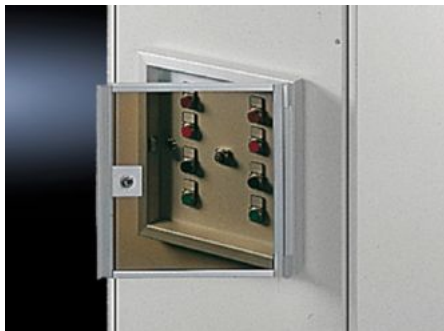

FT 2792.000 - Ventanas para paneles de mando

Para la protección de los elementos de mando e indicación. Con una altura de montaje de máx. 35 mm adecuado para paneles de mando AX y AE.

Características

Referencia	FT 2792.000
Material	Marco: Aluminio, anodizado natural Cristal: acrílico, ahumado
Unidad de envase	Incl. bombín de seguridad con cierre nº 3524 E
Adecuados para referencia	2742.010 2742.000
Adecuado para	Tipo de armario: Panel de mando AX AE Anchura: = 377 mm Altura: = 377 mm
Unidad de embalaje	1 pza(s).
Peso neto	2,086 kg
Peso bruto	2,286 kg
Código arancelario	76101000
ETIM 9	EC002527
ETIM 8	EC002527
ECLASS 8.0	27182204
Descripción producto	FT Ventana para panel de mando 2742.010, 2742.000, aluminio