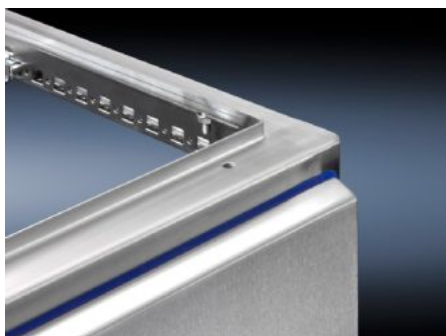

# HD 4000.185 - Laterales HD para armario grande HD

Laterales con junta de silicona azul, exterior. Puntos de fijación dentro de la zona estanca.

## Características

Referencia	HD 4000.185
Material	Acero inoxidable 1.4301 (AISI 304), 2,0 mm
Unidad de envase	Con material de fijación para atornillar desde el interior
Observación	Por cada lateral montado aumenta la anchura total del armario en 25 mm
Adecuado para	Altura: = 1.800 mm Profundidad: = 500 mm
Unidad de embalaje	2 pza(s).
Peso neto	32
Código arancelario	94039910
EAN	4028177693616
ETIM 9	EC002524
ETIM 8	EC002524
ECLASS 8.0	27182101