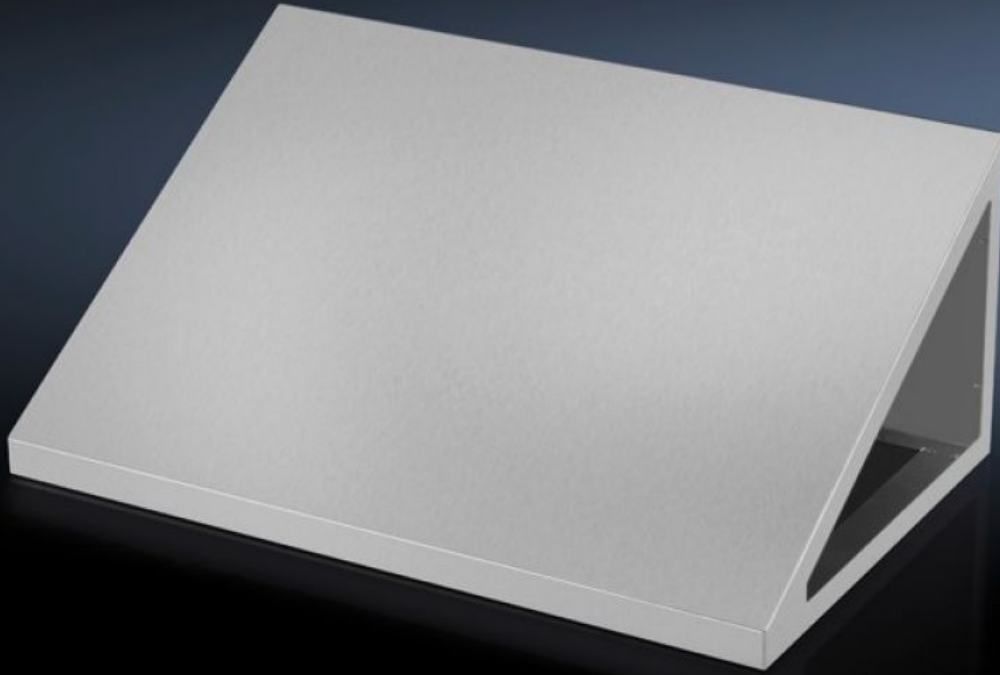

Rittal – The System.

Faster – better – everywhere.

HD 4000.585

Tejadillo inclinado HD

Estado: 18-04-2026 (Fuente: rittal.com/cl-es)

ENCLOSURES

POWER DISTRIBUTION

CLIMATE CONTROL

IT INFRASTRUCTURE

SOFTWARE & SERVICES

FRIEDHELM LOH GROUP

HD 4000.585 - Tejadillo inclinado HD para armario grande HD

Tejadillo inclinado en 30° para evitar la acumulación de líquidos u objetos. Montaje sin ranuras a armarios de sistema HD.

Características

Referencia	HD 4000.585
Ejecución	Inclinación techo 30° hacia delante
Material	Acero inoxidable 1.4301 (AISI 304)
Unidad de envase	Incl. material de fijación
Dimensiones	Anchura: 800 mm Alt. frontal: 40 mm Altura posterior: 333 mm Profundidad: 500 mm
Adecuado para	Anchura: = 800 mm Profundidad: = 500 mm
Unidad de embalaje	1 pza(s).
Peso neto	12 kg
Peso bruto	12,5 kg
Código arancelario	94039910
ETIM 9	EC002530
ETIM 8	EC002530
ECLASS 8.0	27182405
Descripción producto	HD cubierta techo armario