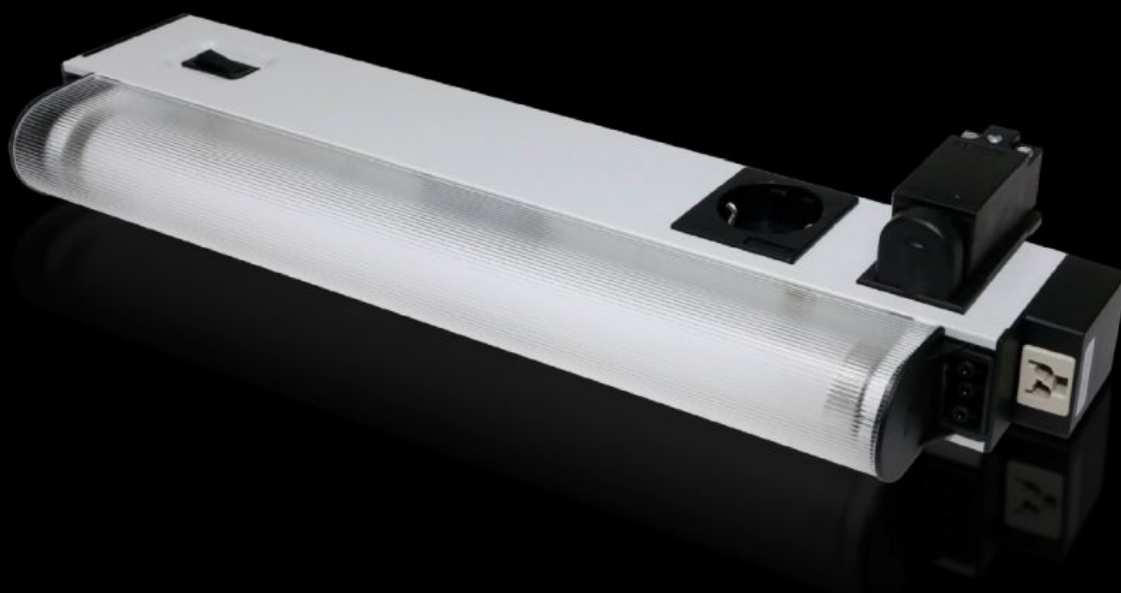

Rittal – The System.

Faster – better – everywhere.

SZ 4139.150

Luminaria para armarios

Estado: 05-04-2026 (Fuente: rittal.com/cl-es)

ENCLOSURES

POWER DISTRIBUTION

CLIMATE CONTROL

IT INFRASTRUCTURE

SOFTWARE & SERVICES

FRIEDHELM LOH GROUP