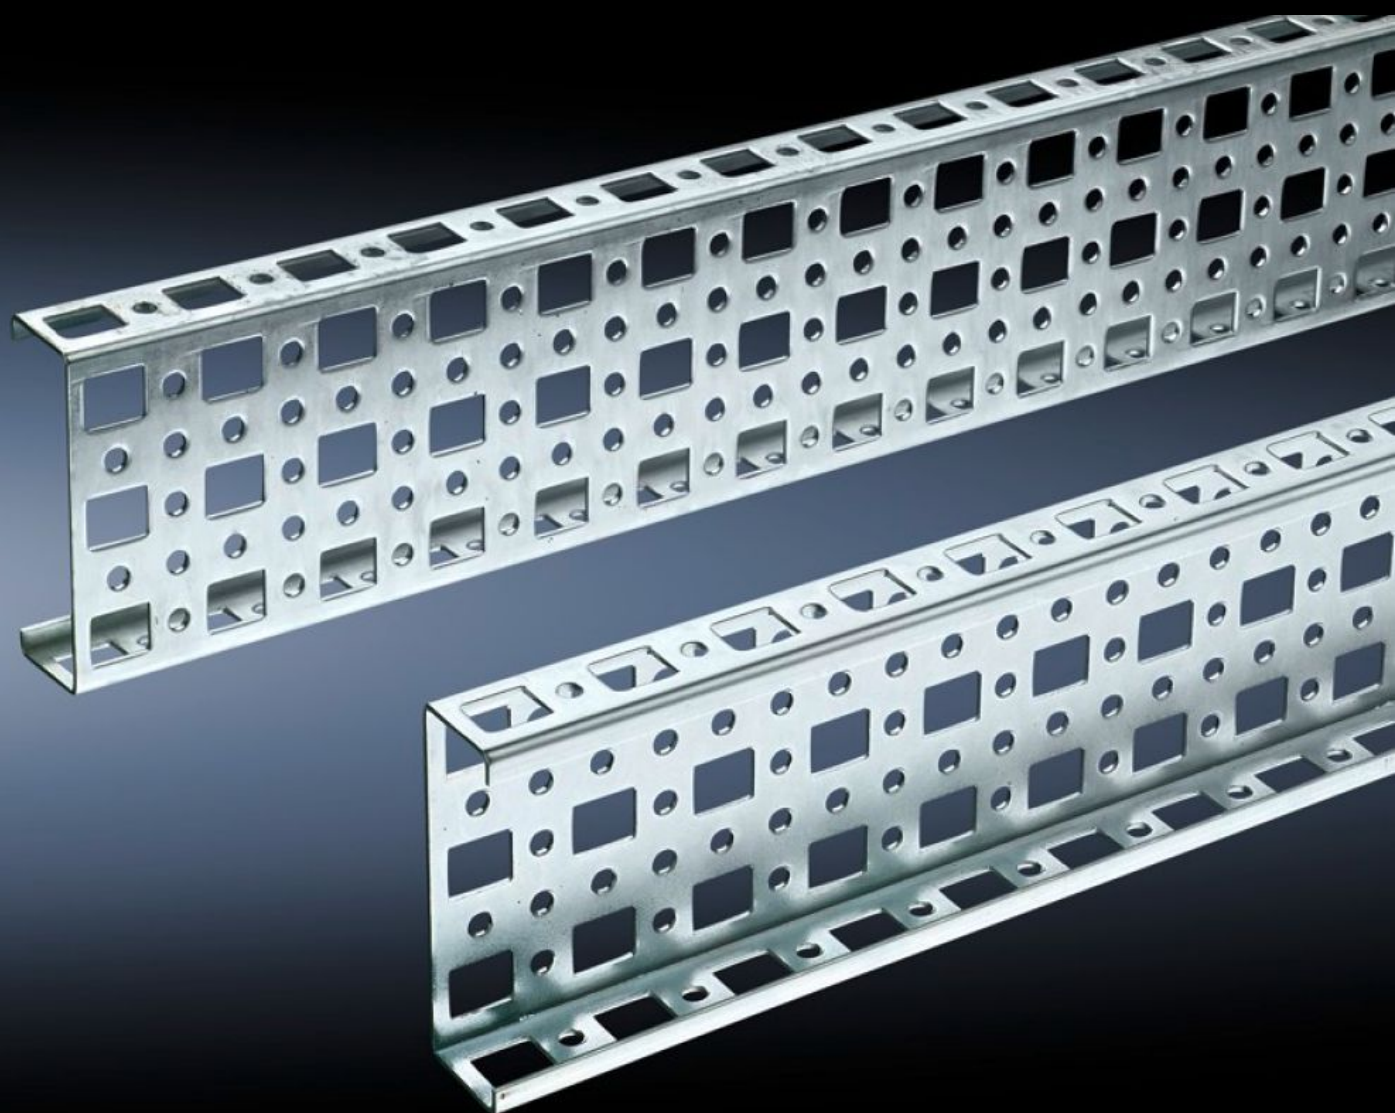

**Rittal – The System.**

Faster – better – everywhere.

**SZ 4380.000**

**Chasis de montaje PS 23 x 73 mm**

Estado: 22-05-2026 (Fuente: [rittal.com/cl-es](http://rittal.com/cl-es))

ENCLOSURES

POWER DISTRIBUTION

# SZ 4380.000 - Chasis de montaje PS 23 x 73 mm para TS, VX SE

Para montaje en los perfiles horizontales y verticales TS del armario y soporte combinado PS.

## Características

Referencia	SZ 4380.000
Material	Chapa de acero
Superficie	Galvanizada
Longitud	1.895 mm
Posibilidades de montaje	Al perfil vertical del armario directamente mediante soportes combinados TS y mediante guía de adaptación para compatibilidad PS en combinación con soportes combinados PS. Al perfil horizontal del armario directamente mediante soportes combinados PS
Adecuado para	Tipo de armario: TS VX SE Suitable for width or height or depth: 2.000 mm
Unidad de embalaje	4 pza(s).
Peso neto	7,944 kg
Peso bruto	8,24 kg
Código arancelario	73269098
ETIM 9	EC002625
ETIM 8	EC002625

# Características

---

ECLASS 8.0

27189234

---

Descripción producto

SZ CHASIS DE MONTAJE 1895MM - 4P. PS CHASIS DE MONTAJE,  
LONG. 1895 MM, 4 PIEZAS