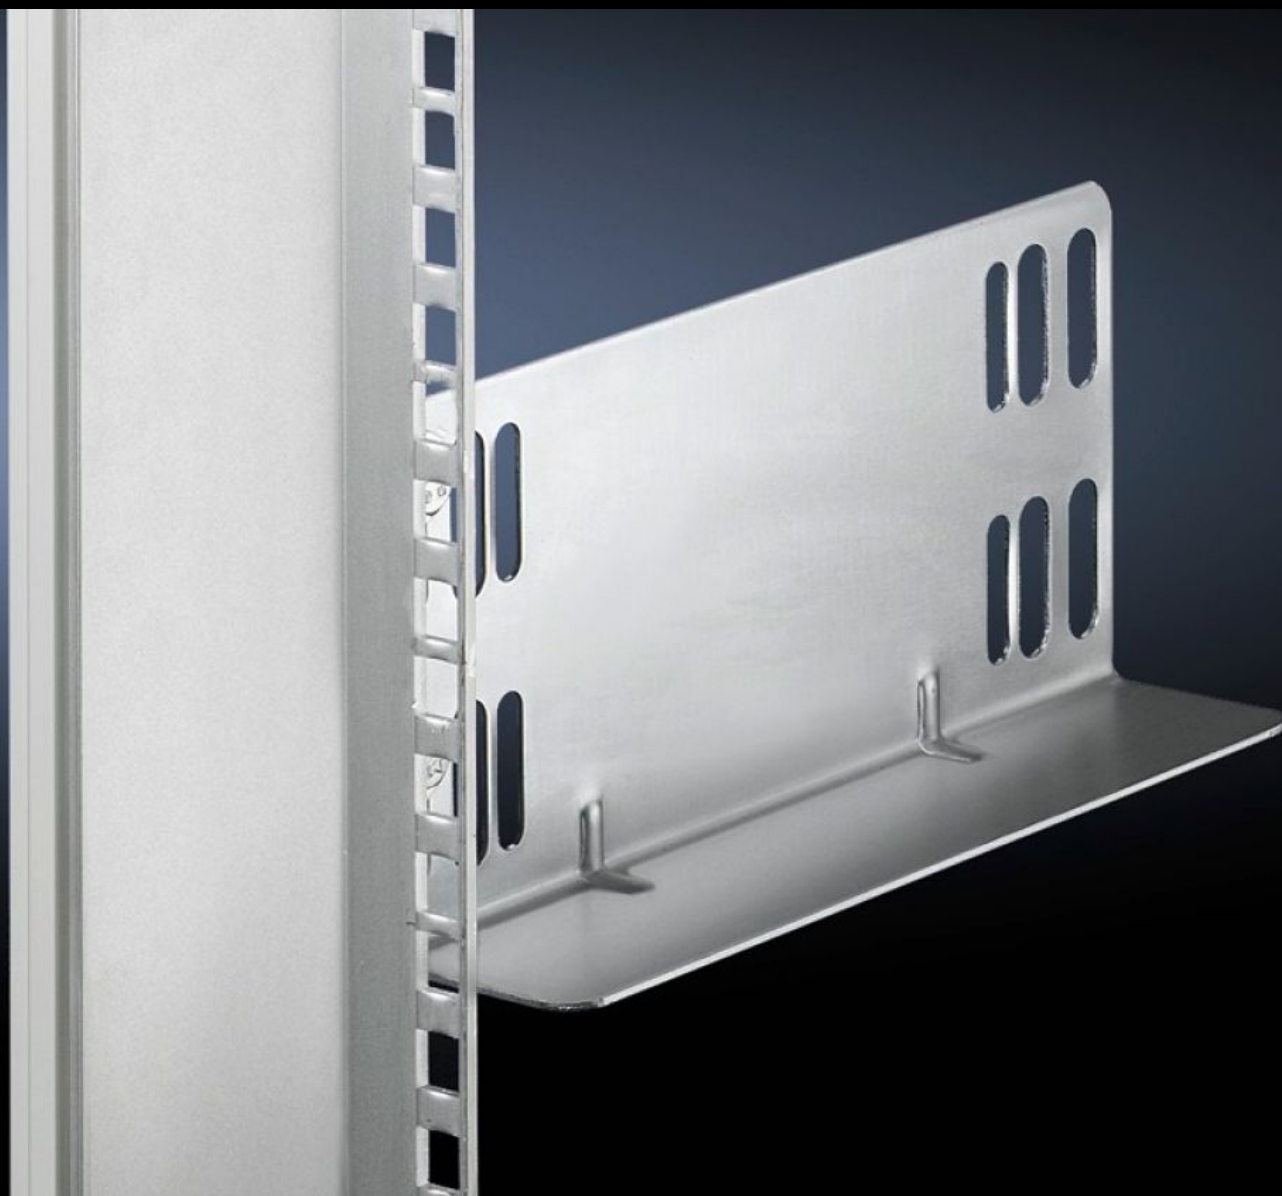

Rittal – The System.

Faster – better – everywhere.

SZ 4531.000

Guías deslizantes

Estado: 22-05-2026 (Fuente: rittal.com/cl-es)

ENCLOSURES

POWER DISTRIBUTION

CLIMATE CONTROL

IT INFRASTRUCTURE

SOFTWARE & SERVICES

FRIEDHELM LOH GROUP