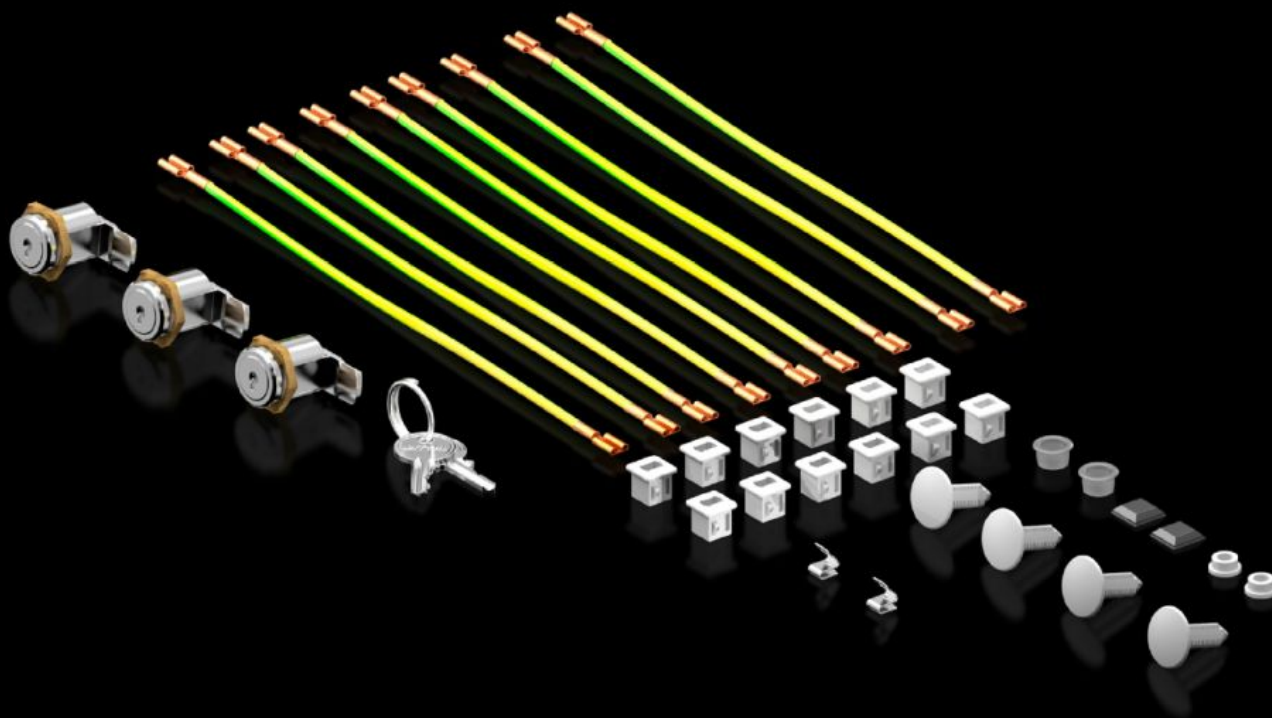

Rittal – The System.

Faster – better – everywhere.

DK 5050.587

Bolsa de accesorios

Estado: 14-05-2026 (Fuente: rittal.com/cl-es)

ENCLOSURES

POWER DISTRIBUTION

CLIMATE CONTROL

IT INFRASTRUCTURE

SOFTWARE & SERVICES

FRIEDHELM LOH GROUP

DK 5050.587 - Bolsa de accesorios para FlatBox

Recambios disponibles: Bolsa de accesorios

Características

Referencia	DK 5050.587
Adecuados para referencia	7507000 7507010 7507020 7507030
Unidad de embalaje	1 pza(s).
Peso neto	0,2 kg
Peso bruto	0,233 kg
Código arancelario	83024900
ETIM 9	EC000261
ECLASS 8.0	27180101
Descripción producto	DK Bolsa accesorios