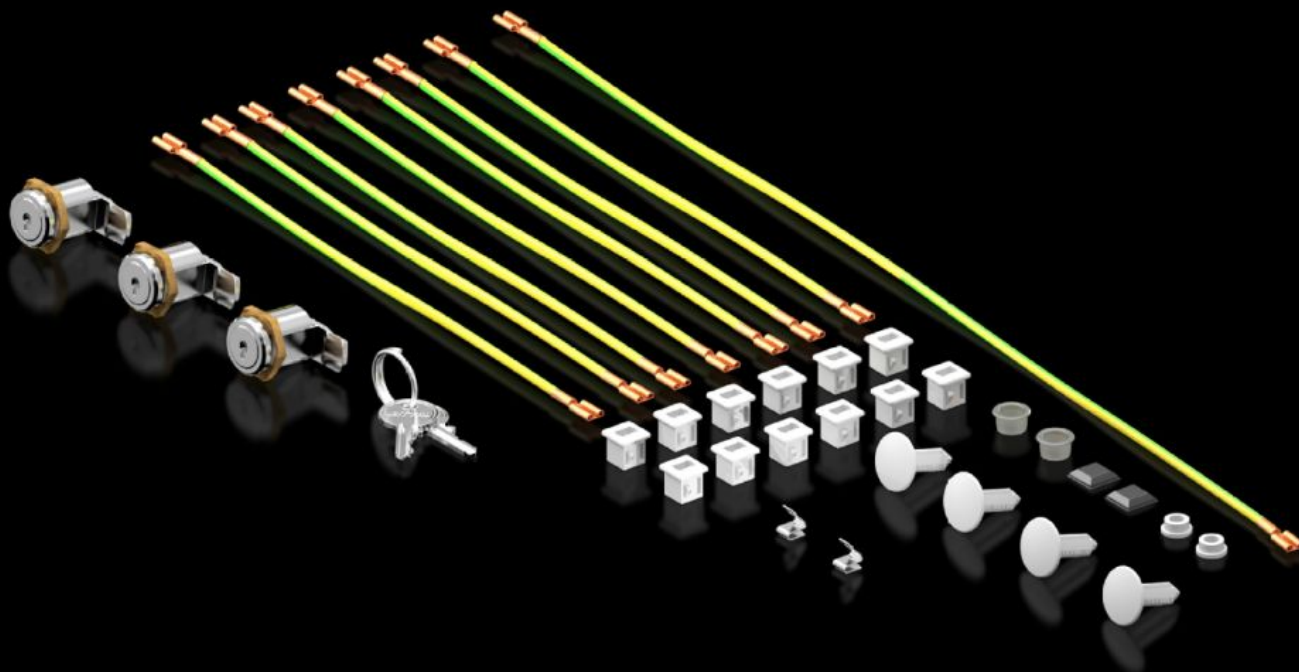

Rittal – The System.

Faster – better – everywhere.

DK 5050.589

Bolsa de accesorios

Estado: 10-06-2026 (Fuente: rittal.com/cl-es)

ENCLOSURES

POWER DISTRIBUTION

CLIMATE CONTROL

IT INFRASTRUCTURE

SOFTWARE & SERVICES

FRIEDHELM LOH GROUP