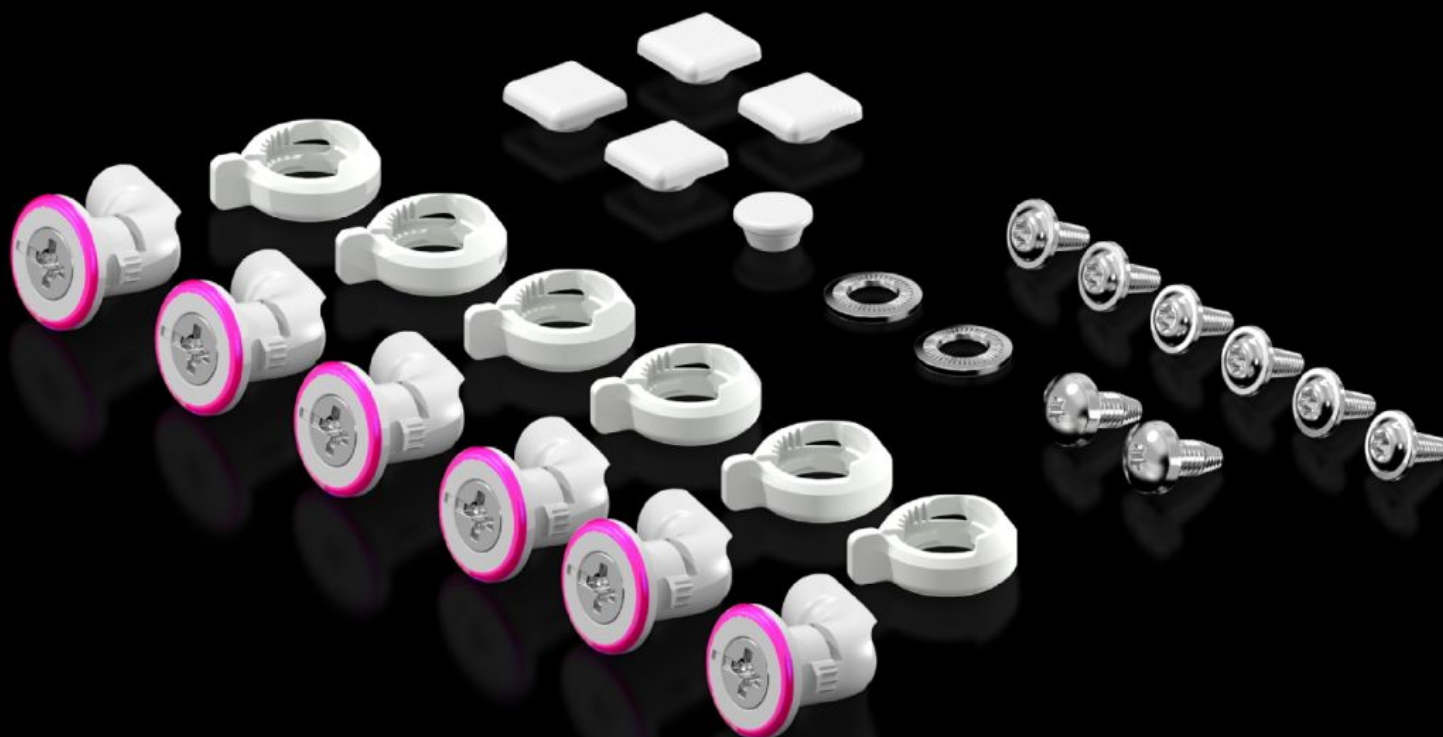

Rittal – The System.

Faster – better – everywhere.

KX 5051.310

Bolsa de accesorios

Estado: 24-06-2026 (Fuente: rittal.com/cl-es)

ENCLOSURES

POWER DISTRIBUTION

CLIMATE CONTROL

IT INFRASTRUCTURE

SOFTWARE & SERVICES

FRIEDHELM LOH GROUP

KX 5051.310 - Bolsa de accesorios para KX

Características

Referencia	KX 5051.310
Unidad de embalaje	1 pza(s).
Peso neto	0,124 kg
Peso bruto	0,124 kg
Código arancelario	83024900
ETIM 9	EC000261
ECLASS 8.0	27180101