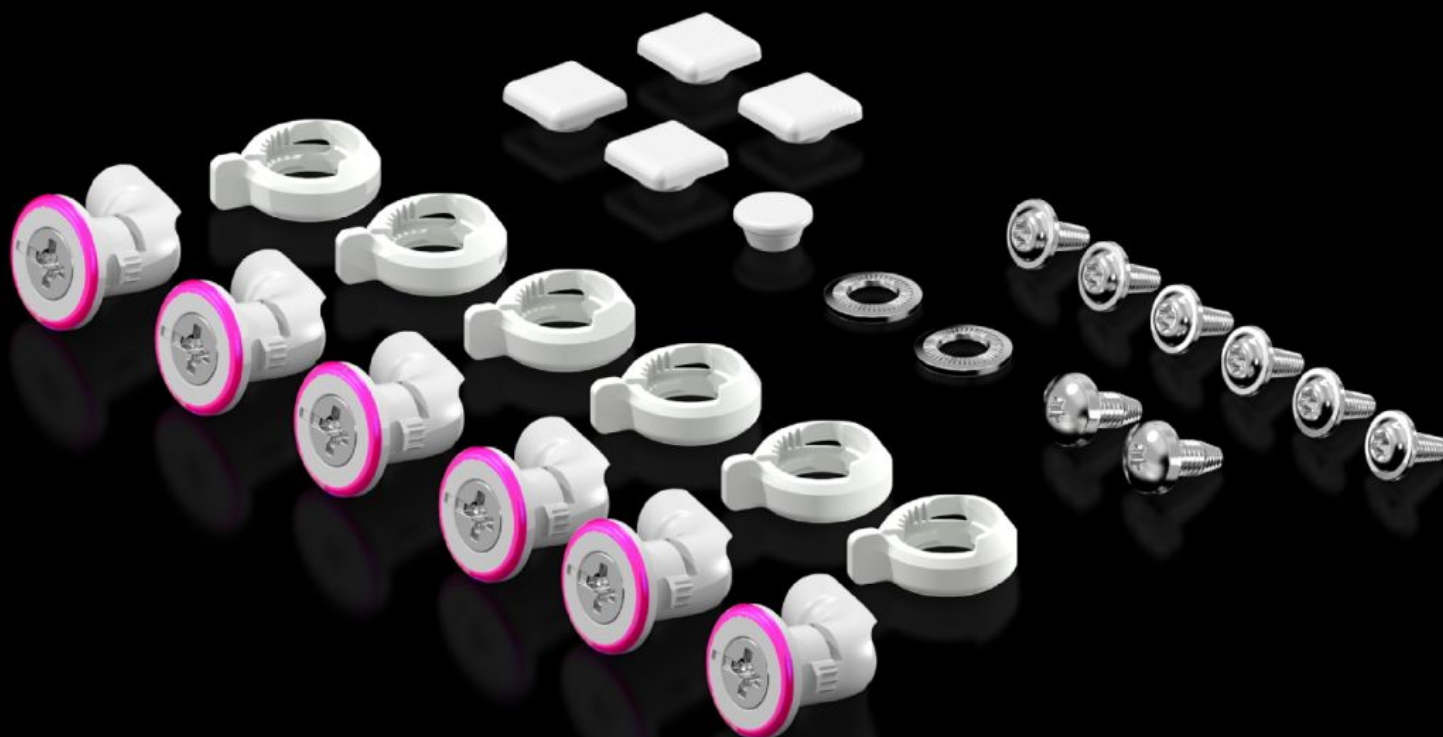

Rittal – The System.

Faster – better – everywhere.

KX 5051.310

Bolsa de accesorios

Estado: 21-05-2026 (Fuente: rittal.com/cl-es)

ENCLOSURES

POWER DISTRIBUTION

CLIMATE CONTROL

IT INFRASTRUCTURE

SOFTWARE & SERVICES

FRIEDHELM LOH GROUP

KX 5051.310 - Bolsa de accesorios para KX

Características

Referencia	KX 5051.310
Unidad de embalaje	1 pza(s).
Peso neto	0,124 kg
Peso bruto	0,124 kg
Código arancelario	83024900
ETIM 9	EC000261
ECLASS 8.0	27180101