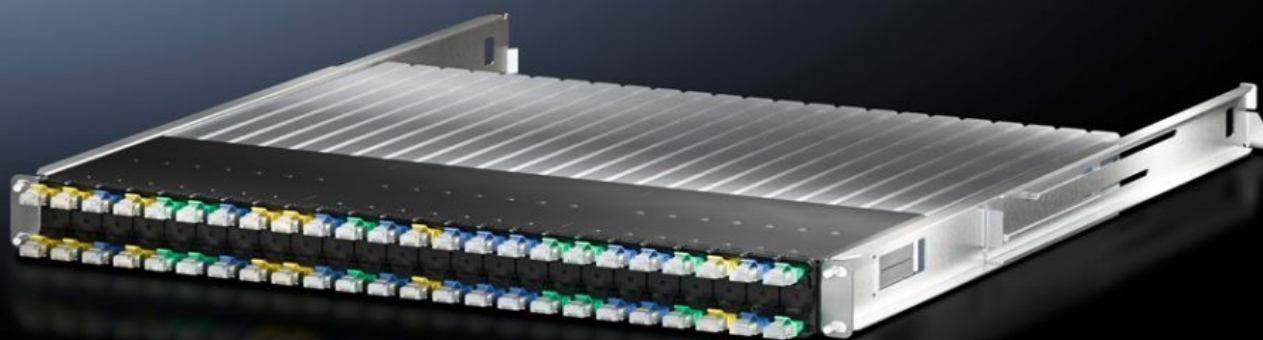

Rittal – The System.

Faster – better – everywhere.

DK 7044.130

Sistema completo CAT 6

Estado: 23-05-2026 (Fuente: rittal.com/cl-es)

ENCLOSURES

POWER DISTRIBUTION

CLIMATE CONTROL

IT INFRASTRUCTURE

SOFTWARE & SERVICES

FRIEDHELM LOH GROUP