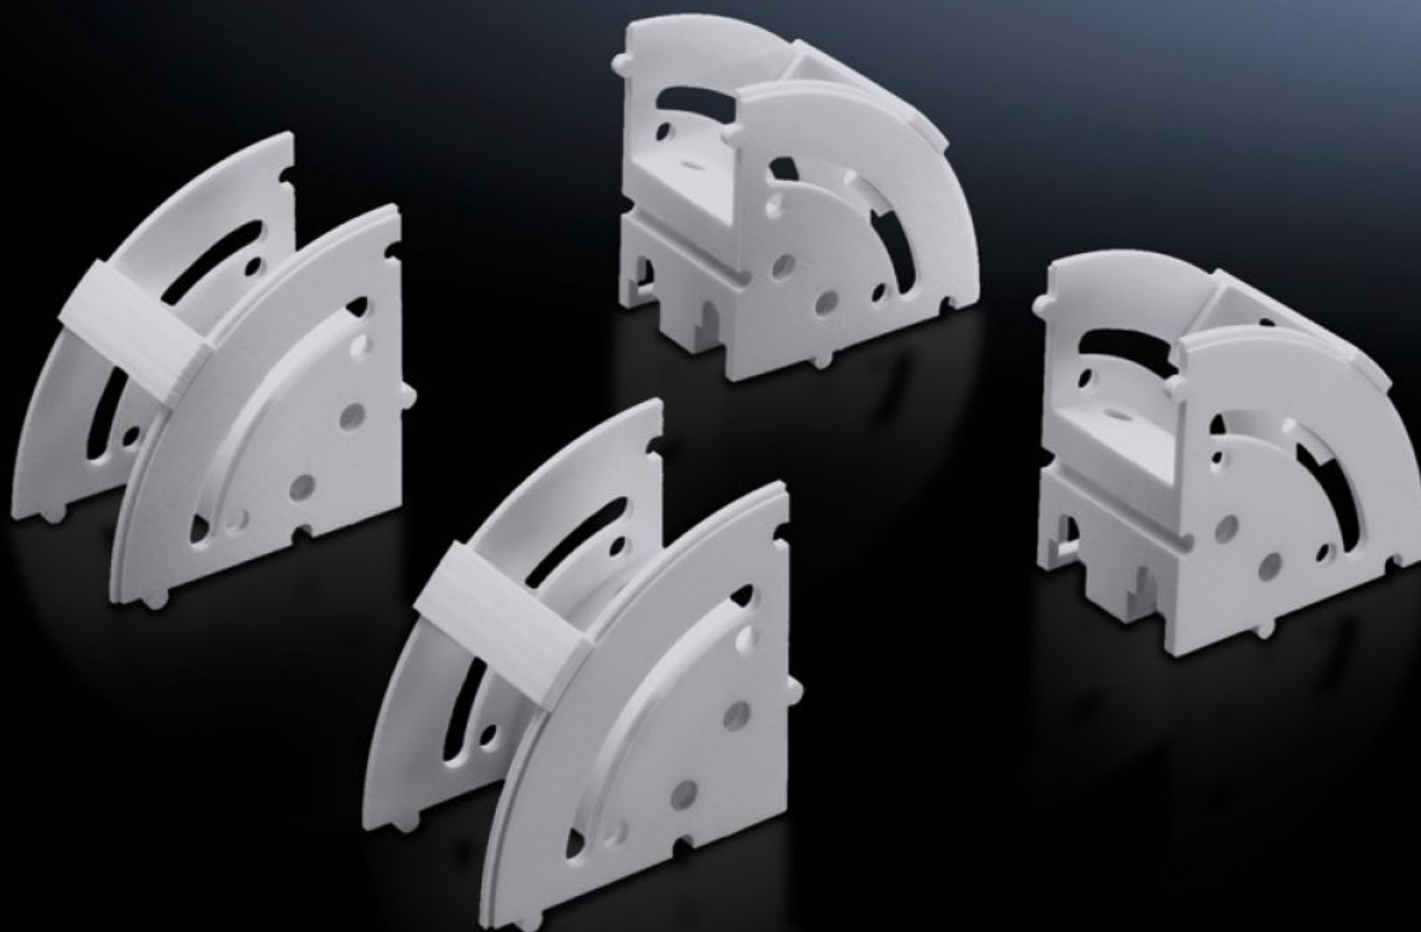

Rittal – The System.

Faster – better – everywhere.

DK 7064.100 Gestor del cableado

Estado: 15-06-2026 (Fuente: rittal.com/cl-es)

ENCLOSURES

POWER DISTRIBUTION

CLIMATE CONTROL

IT INFRASTRUCTURE

SOFTWARE & SERVICES

FRIEDHELM LOH GROUP

DK 7064.100 - Gestor del cableado

Para el desvío de cables acorde al sistema, así como el alojamiento de reservas de cable y sobredimensiones. Los elementos pueden utilizarse a elección de forma individual o combinados.

Características

Referencia	DK 7064.100
Descripción producto	Para una orientación de los cables adecuada al sistema manteniendo los grados mínimos de flexión y para alojar sobrantes de cables. Los elementos pueden utilizarse a elección de forma individual o combinados. Pueden combinarse formando elementos de medio círculo o de círculo completo.
Ventajas	Sencillo montaje gracias a la rápida fijación sin herramientas Alternativamente puede atornillarse Troquel multifunción integrado para la fijación de elementos de gestión de cables Perforación de fijación integrada para la fijación de las PDUs en la retícula de 7 UA a través de un taladro de cerradura
Aplicación	Para la gestión del cableado vertical y la tracción de cables en aplicaciones de redes y servidores
Material	Plástico según UL 94-V0
Color	RAL 7035
Unidad de envase	Incl. clips y material de fijación
Unidad de embalaje	8 pza(s).
Peso neto	0,544 kg
Peso bruto	0,557 kg