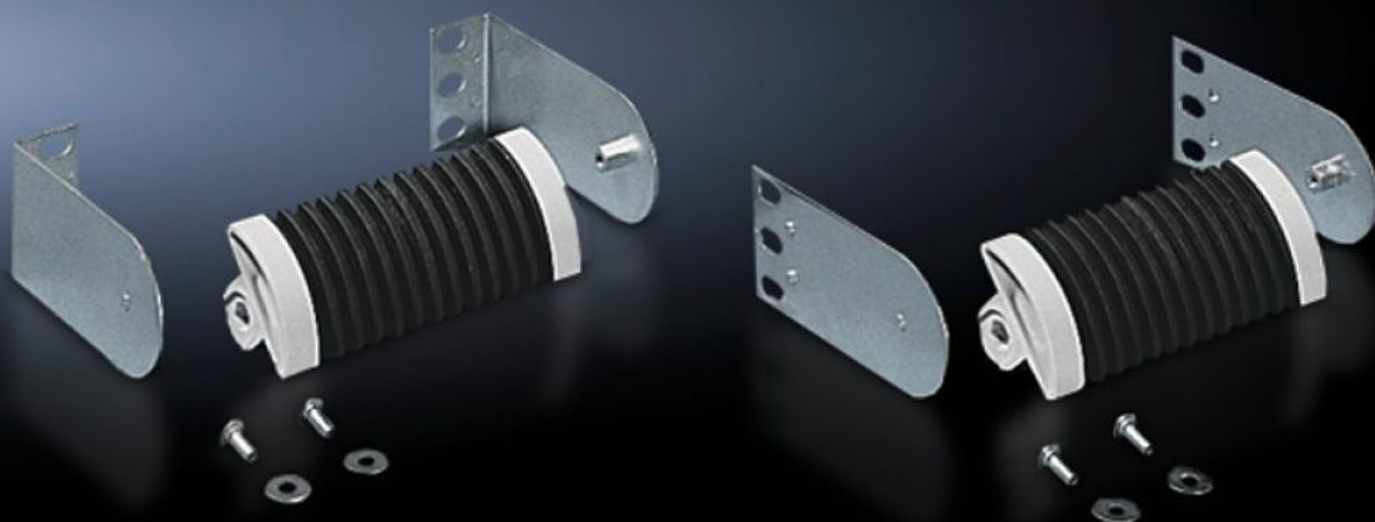

Rittal – The System.

Faster – better – everywhere.

DK 7116.500

Estribos guía de cables de F.O.

Estado: 17-06-2026 (Fuente: rittal.com/cl-es)

ENCLOSURES

POWER DISTRIBUTION

CLIMATE CONTROL

IT INFRASTRUCTURE

SOFTWARE & SERVICES

FRIEDHELM LOH GROUP

DK 7116.500 - Estribos guía de cables de F.O.

Para la colocación de cables de fibra óptica de alineación y tipo Jumper en las ranuras del cuerpo interior, una cinta elástica sujeta los diversos cables de fibra óptica hasta Ø 4,5 mm.

Características

Referencia	DK 7116.500
Descripción producto	En las ranuras del cuerpo interior se alojan los cables de alineación o jumper. Una cinta de goma fija cables de F.O. diferentes de hasta Ø 4,5 mm. Se garantiza la tracción y el radio de flexión.
Funcionamiento	Los ángulos de fijación adjuntos tienen una aplicación universal, los cables de F.O. en distintas posiciones de montaje pueden ser guiados en cualquier dirección a lo largo del patch-panel: directamente por el lateral del patch-panel, por delante del patch-panel, por el lateral al lado del patch-panel y por detrás del patch-panel.
Material	plástico bicomponente
Color	Exterior: RAL 7035 Cuerpo interior: RAL 9005
Unidad de envase	2 estribos guía 2 estribos de goma Juego de ensamblaje Incl. material de fijación