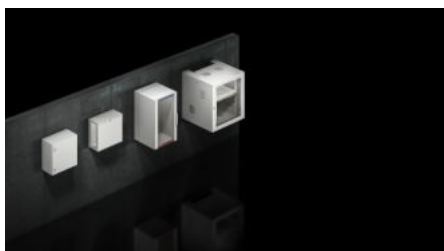

IT INFRASTRUCTURE

SOFTWARE & SERVICES

FRIEDHELM LOH GROUP

DK 7501.000 - VerticalBox

Caja mural de 19" para pequeñas redes, utilizable como caja mural, bajo mesa o sobremesa.

Características

Referencia	DK 7501.000
Descripción producto	Caja compacta de 19" para redes pequeñas.
Ventajas	Aplicación como caja mural, bajo mesa o de sobremesa Libre acceso para el equipamiento interior desde tres lados Aireación pasiva a través de ranuras de aireación Dorsal preparado para alojar un ventilador Sentido de abertura de la puerta a elección Alojamiento vertical, lateral, en un espacio reducido de los componentes de 19"
Material	Chapa de acero Cristal: cristal de seguridad monocapa, 3 mm
Superficie	Texturizada
Color	RAL 7035
Unidad de envase	Caja con puerta transparente Laterales (1 fijo, 1 desmontable) con ranuras de aireación Orificios troquelados para la entrada de cables en el techo y el suelo Dorsal encajado, con orificios troquelados para entrada de cables y alojamiento de ventilador Nivel de fijación de 19", 5 UA, delante y detrás, variable en profundidad, distancia niveles 434 – 489 mm Cierre de seguridad 12321 en puerta, lateral y dorsal 4 pies plásticos, autoadhesivos
Unidades de altura	5 UA

Características

Dimensiones	Anchura: 300 mm Altura: 540 mm Profundidad: 600 mm
Altura de montaje para componentes	5 UA
Material básico	Chapa de acero
Capacidad de carga	250 N
Carga máx. (estática) por armario según UL 2416	250 N
Unidad de embalaje	1 pza(s).
Peso neto	16,188 kg
Peso bruto	17,04 kg
PCF/VE (Cradle-to-Gate)	64,9 kg CO2 eq (Cat B)
Información sobre la clase PCF	Categoría B: valor PCF (Cradle-to-Gate) calculado aproximadamente en función del peso del producto y autodeclarado
Código arancelario	73269098
ETIM 9	EC002500
ECLASS 8.0	27180208
Descripción producto	DK VerticalBox, caja de 19" compacta para pequeñas redes, con ranuras de aireación para una aireación pasiva, 5 UA, An.Al.Pr.: 300x540x600 mm