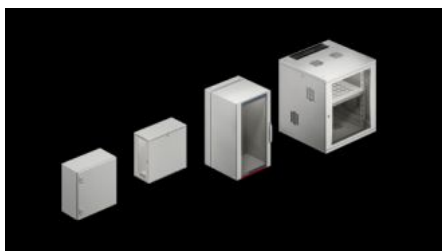

IT INFRASTRUCTURE

SOFTWARE & SERVICES

FRIEDHELM LOH GROUP

DK 7501.000 - VerticalBox

Caja mural de 19" para pequeñas redes, utilizable como caja mural, bajo mesa o sobremesa.

Características

Referencia	DK 7501.000
Descripción producto	Caja compacta de 19" para redes pequeñas.
Ventajas	Aplicación como caja mural, bajo mesa o de sobremesa Libre acceso para el equipamiento interior desde tres lados Aireación pasiva a través de ranuras de aireación Dorsal preparado para alojar un ventilador Sentido de abertura de la puerta a elección Alojamiento vertical, lateral, en un espacio reducido de los componentes de 19"
Material	Chapa de acero Cristal: cristal de seguridad monocapa, 3 mm
Superficie	Texturizada
Color	RAL 7035
Unidad de envase	Caja con puerta transparente Laterales (1 fijo, 1 desmontable) con ranuras de aireación Orificios troquelados para la entrada de cables en el techo y el suelo Dorsal encajado, con orificios troquelados para entrada de cables y alojamiento de ventilador Nivel de fijación de 19", 5 UA, delante y detrás, variable en profundidad, distancia niveles 434 – 489 mm Cierre de seguridad 12321 en puerta, lateral y dorsal 4 pies plásticos, autoadhesivos
Unidades de altura	5 UA

Características

Dimensiones	Anchura: 300 mm Altura: 540 mm Profundidad: 600 mm
Altura de montaje para componentes	5 UA
Material básico	Chapa de acero
Capacidad de carga	250 N
Carga máx. (estática) por armario según UL 2416	250 N
Unidad de embalaje	1 pza(s).
Peso neto	16,188 kg
Peso bruto	17,04 kg
PCF/VE (Cradle-to-Gate)	64,9 kg CO2 eq (Cat B)
Información sobre la clase PCF	Categoría B: valor PCF (Cradle-to-Gate) calculado aproximadamente en función del peso del producto y autodeclarado
Código arancelario	73269098
ETIM 9	EC002500
ECLASS 8.0	27180208
Descripción producto	DK VerticalBox, caja de 19" compacta para pequeñas redes, con ranuras de aireación para una aireación pasiva, 5 UA, An.Al.Pr.: 300x540x600 mm