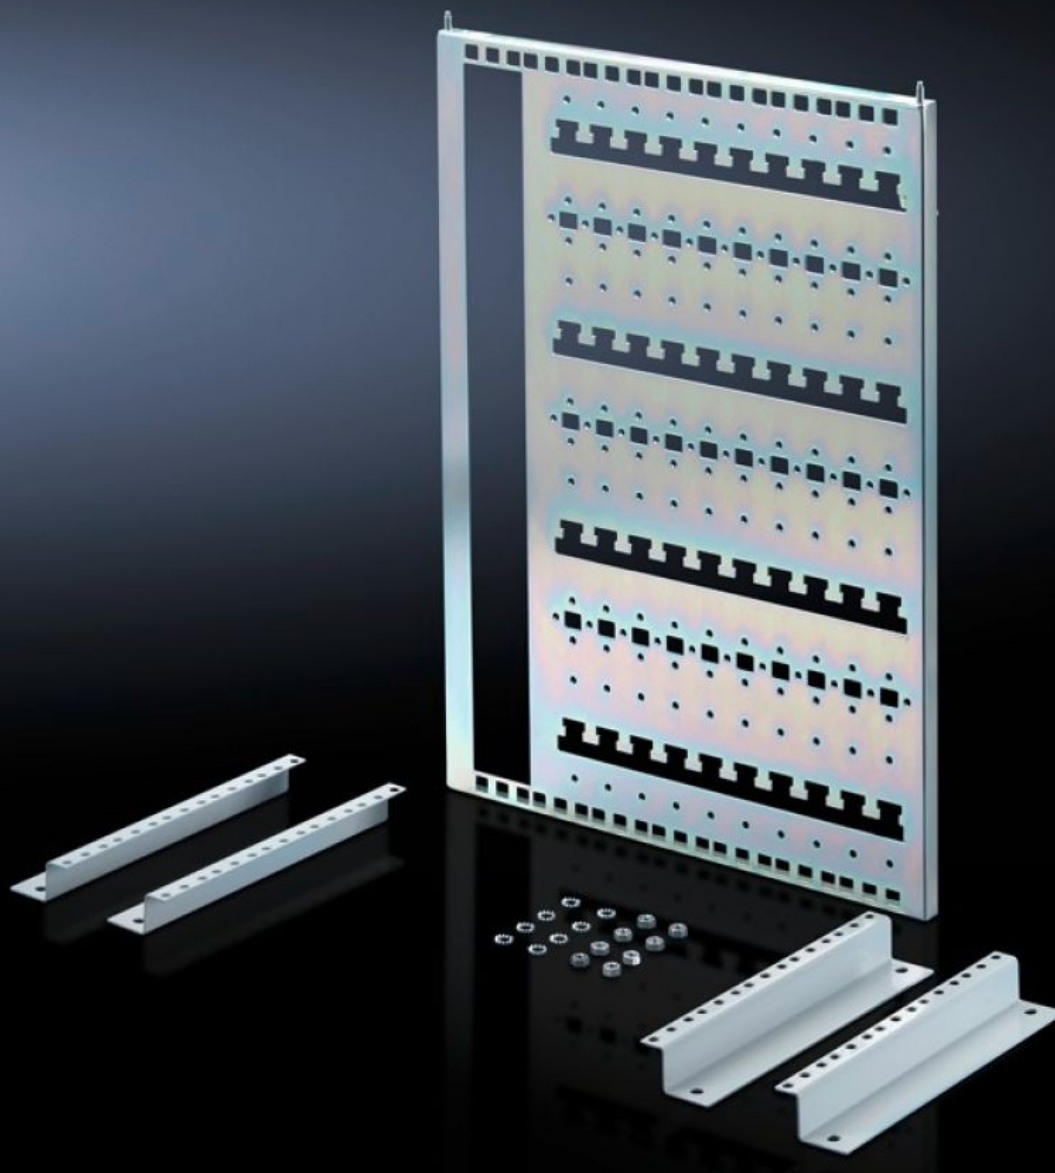

Rittal – The System.

Faster – better – everywhere.

DK 7501.100 Juego de montaje

Estado: 22-05-2026 (Fuente: rittal.com/cl-es)

ENCLOSURES

POWER DISTRIBUTION

CLIMATE CONTROL

IT INFRASTRUCTURE

SOFTWARE & SERVICES

FRIEDHELM LOH GROUP

DK 7501.100 - Juego de montaje para VerticalBox

Placa soporte basculante para mayor flexibilidad en el equipamiento interior para el guiado de cables, la fijación de pequeño aparellaje, regletas de enchufes, etc.

Características

Referencia	DK 7501.100
Descripción producto	La placa soporte basculante ofrece mayor flexibilidad en el equipamiento interior para el guiado de cables, la fijación de pequeño aparellaje, regletas de enchufes, etc. Ajuste variable en profundidad en el troquel de 25 mm.
Material	Chapa de acero
Superficie	Galvanizada
Unidad de envase	Incl. material de fijación
Dimensiones	Anchura: 350 mm Altura: 485 mm
Unidad de embalaje	1 pza(s).
Peso neto	2,3 kg
Peso bruto	2,85 kg
Código arancelario	83024900
ECLASS 8.0	27189234