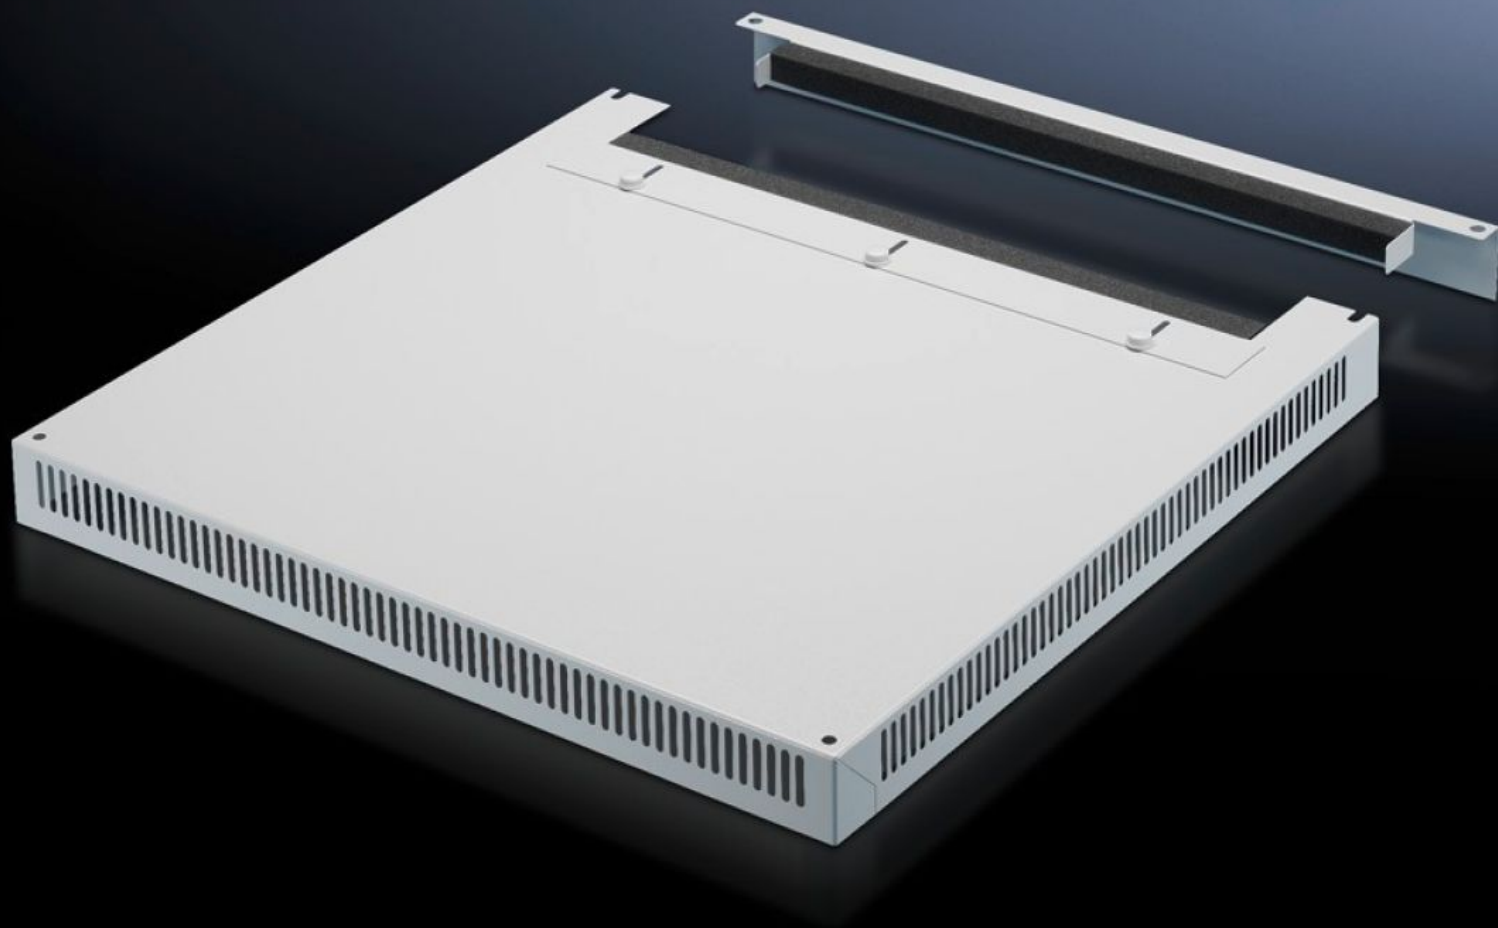

Rittal – The System.

Faster – better – everywhere.

DK 7826.869

Chapa de techo, con aireación

Estado: 05-06-2026 (Fuente: rittal.com/cl-es)

ENCLOSURES

POWER DISTRIBUTION

CLIMATE CONTROL

IT INFRASTRUCTURE

SOFTWARE & SERVICES

FRIEDHELM LOH GROUP

DK 7826.869 - Chapa de techo, con aireación para TS, TS IT

Para intercambiar por el techo de serie, con y sin guiado de cable.

Características

Referencia	DK 7826.869
Ejecución	De dos piezas con entrada de cables
Descripción producto	Para intercambiar por el techo de serie. Chapa de techo de 72 mm de altura, ranuras de aireación continuas, perfil de estanqueidad para la entrada de cables. La ejecución de dos piezas con entrada de cables permite una cómoda ampliación del cableado.
Material	Chapa de acero
Color	RAL 7035
Adecuado para	Tipo de armario: TS TS IT Anchura: 800 mm Profundidad: 600 mm
Unidad de embalaje	1 pza(s).
Peso neto	8,909 kg
Peso bruto	9,378 kg
Código arancelario	94039910
ETIM 9	EC000744
ECLASS 8.0	27182405
Descripción producto	DK TS8 TECHO C/ ENTRADA CABLES C/ AIREAC 2 PIEZAS 800x600 mm