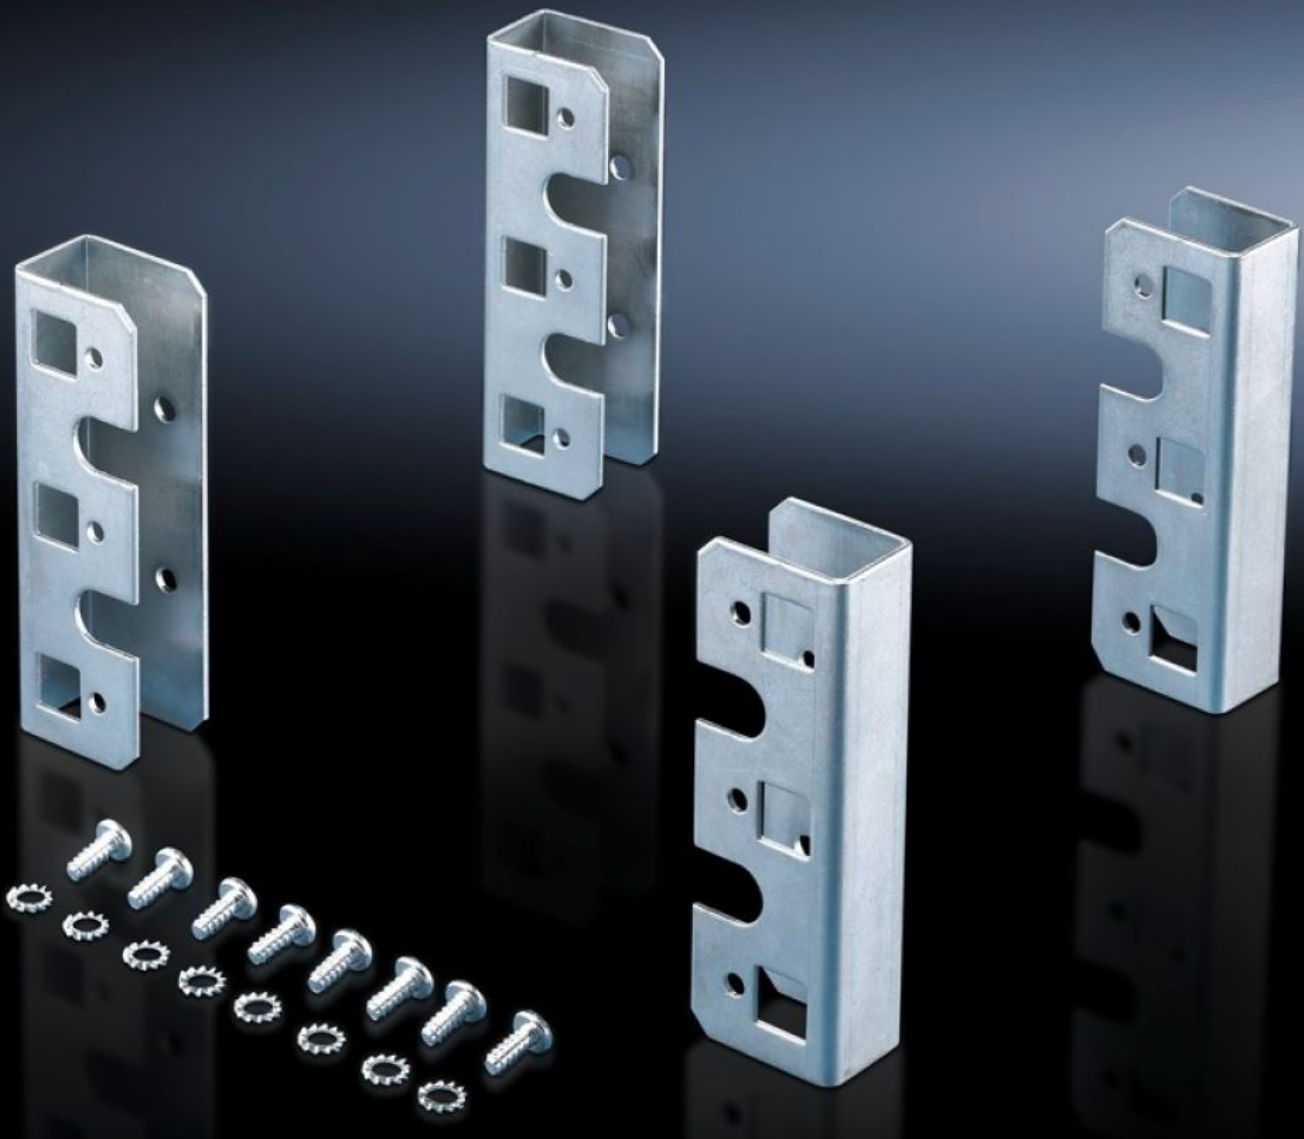

Rittal – The System.

Faster – better – everywhere.

DK 7827.300

**Adaptador para guías perfil en
forma de L**

Estado: 06-04-2026 (Fuente: rittal.com/cl-es)

ENCLOSURES

POWER DISTRIBUTION

CLIMATE CONTROL

IT INFRASTRUCTURE

SOFTWARE & SERVICES

FRIEDHELM LOH GROUP

DK 7827.300 - Adaptador para guías perfil en forma de L para TS

Para armarios de redes TS, para montaje de bandejas para aparatos y guías deslizantes en guías perfil en forma de L.

Características

| | |
|----------------------|--|
| Referencia | DK 7827.300 |
| Descripción producto | Para montaje de bandejas para aparatos y guías deslizantes a guías perfil en forma de L. |
| Material | Chapa de acero |
| Unidad de envase | Incl. material de fijación |
| Unidad de embalaje | 4 pza(s). |
| Peso neto | 0,652 kg |
| Peso bruto | 0,755 kg |
| Código arancelario | 83024900 |
| ETIM 9 | EC002625 |
| ECLASS 8.0 | 27189234 |
| Descripción producto | DK ADAPTER P/GUIA PERFIL |