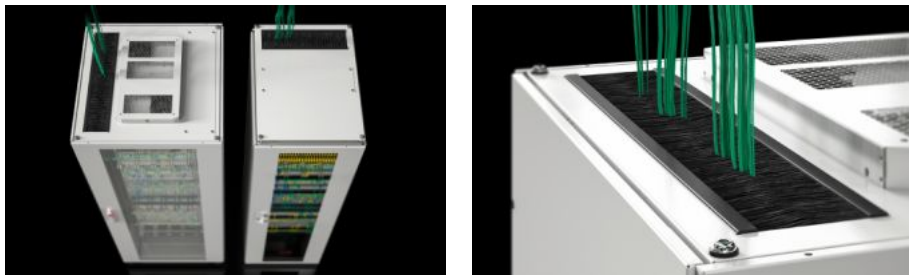

IT INFRASTRUCTURE

SOFTWARE & SERVICES

FRIEDHELM LOH GROUP

TX 7888.300 - Juego de escobillas para TX CableNet

La escobilla permite ocultar las escotaduras realizadas para la entrada de cables en la chapa de techo.

Características

Referencia	TX 7888.300
Ventajas	Para una inserción sencilla sobre el canto de la escotadura
Material	Soportes de plástico con ribete escobilla Escobilla: plástico, UL 94-V0 Cerdas: plástico, UL 94-HB
Long. de las cerdas	70 mm
Adecuado para	Tipo de armario: TX CableNet Profundidad: = 600 mm = 800 mm = 1.000 mm
Unidad de embalaje	2 pza(s).
Peso neto	0,5 kg
Peso bruto	0,511 kg
Código arancelario	96035000
ETIM 9	EC002620
ECLASS 8.0	27142421
Descripción producto	TX Escobilla, Pr. x Long: 88 mm x 7,6 mm, altura del listón de la escobilla 7,6 mm, longitud de las cerdas 70 mm, para entrada de cables en el techo