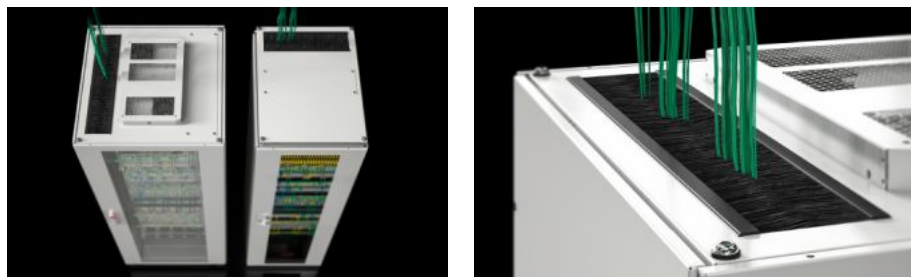

IT INFRASTRUCTURE

SOFTWARE & SERVICES

FRIEDHELM LOH GROUP

TX 7888.300 - Juego de escobillas para TX CableNet

La escobilla permite ocultar las escotaduras realizadas para la entrada de cables en la chapa de techo.

Características

Referencia	TX 7888.300
Ventajas	Para una inserción sencilla sobre el canto de la escotadura
Material	Soportes de plástico con ribete escobilla Escobilla: plástico, UL 94-V0 Cerdas: plástico, UL 94-HB
Long. de las cerdas	70 mm
Adecuado para	Tipo de armario: TX CableNet Profundidad: = 600 mm = 800 mm = 1.000 mm
Unidad de embalaje	2 pza(s).
Peso neto	0,5 kg
Peso bruto	0,511 kg
Código arancelario	96035000
ETIM 9	EC002620
ECLASS 8.0	27142421
Descripción producto	TX Escobilla, Pr. x Long: 88 mm x 7,6 mm, altura del listón de la escobilla 7,6 mm, longitud de las cerdas 70 mm, para entrada de cables en el techo