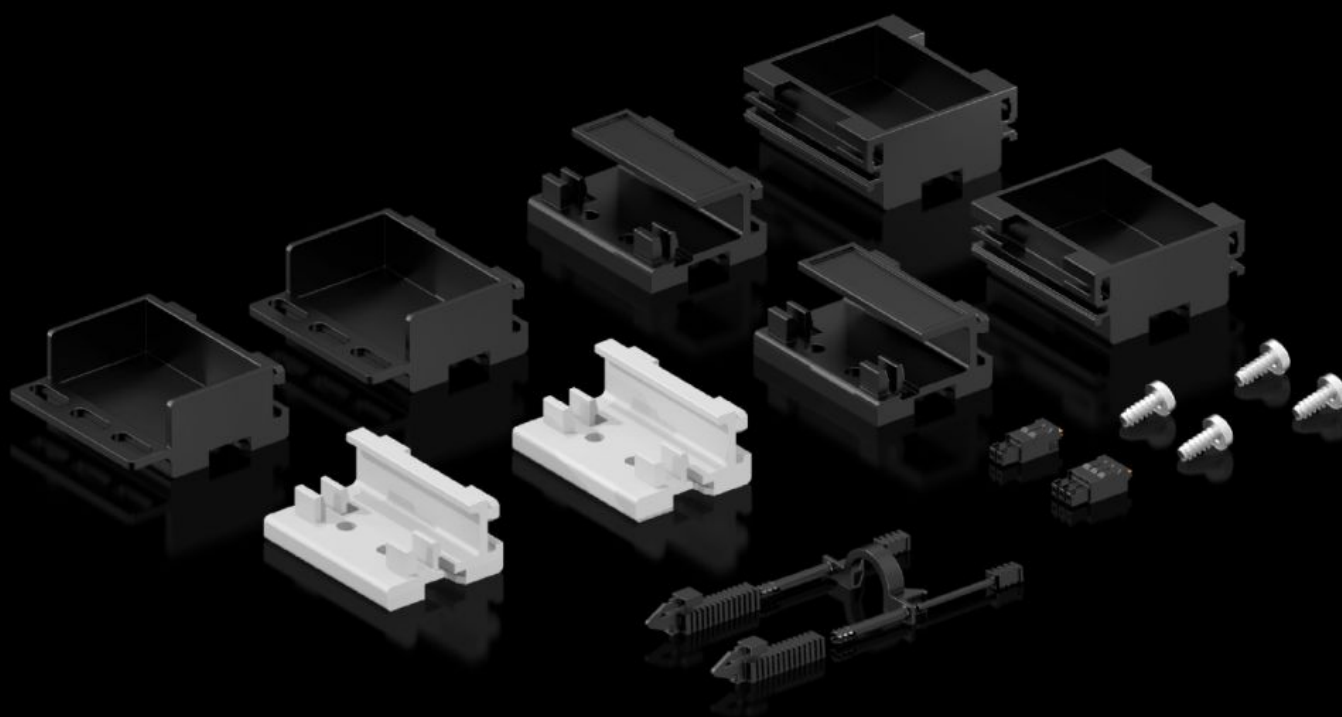

Rittal – The System.

Faster – better – everywhere.

DK 7979.001 Bolsa de piezas PDU

Estado: 09-06-2026 (Fuente: rittal.com/cl-es)

ENCLOSURES

POWER DISTRIBUTION

CLIMATE CONTROL

IT INFRASTRUCTURE

SOFTWARE & SERVICES

FRIEDHELM LOH GROUP

DK 7979.001 - Bolsa de piezas PDU

Características

Referencia	DK 7979.001
Descripción producto	La bolsa de piezas se encuentra incluida en la unidad de envase de la PDU.
Unidad de envase	2 ángulos de montaje para fijación a la guía perfil de 19" VX IT Standard 2 ángulos de montaje para fijación a la guía perfil de 19" VX IT Dynamic 2 ángulos de montaje para fijación a la estructura VX IT Bloqueo de conectores PDU Conector, 3 polos Conector, 2 polos Incl. material de fijación
Unidad de embalaje	1 pza(s).
Peso neto	0,224 kg
Peso bruto	0,227 kg
Código arancelario	83024900
ETIM 9	EC000330
ECLASS 8.0	27142604
Descripción producto	PDU Bolsa de accesorios, 1 P.