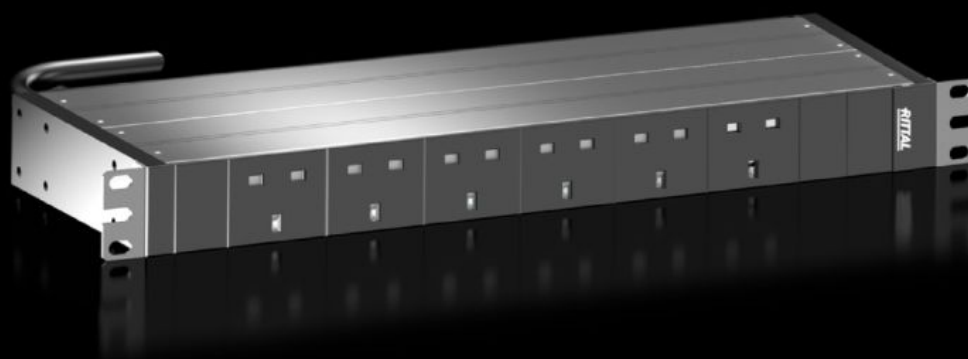

Rittal – The System.

Faster – better – everywhere.

DK 7979.801 PDU UK basic

Estado: 23-05-2026 (Fuente: rittal.com/cl-es)

ENCLOSURES

POWER DISTRIBUTION

CLIMATE CONTROL

IT INFRASTRUCTURE

SOFTWARE & SERVICES

FRIEDHELM LOH GROUP