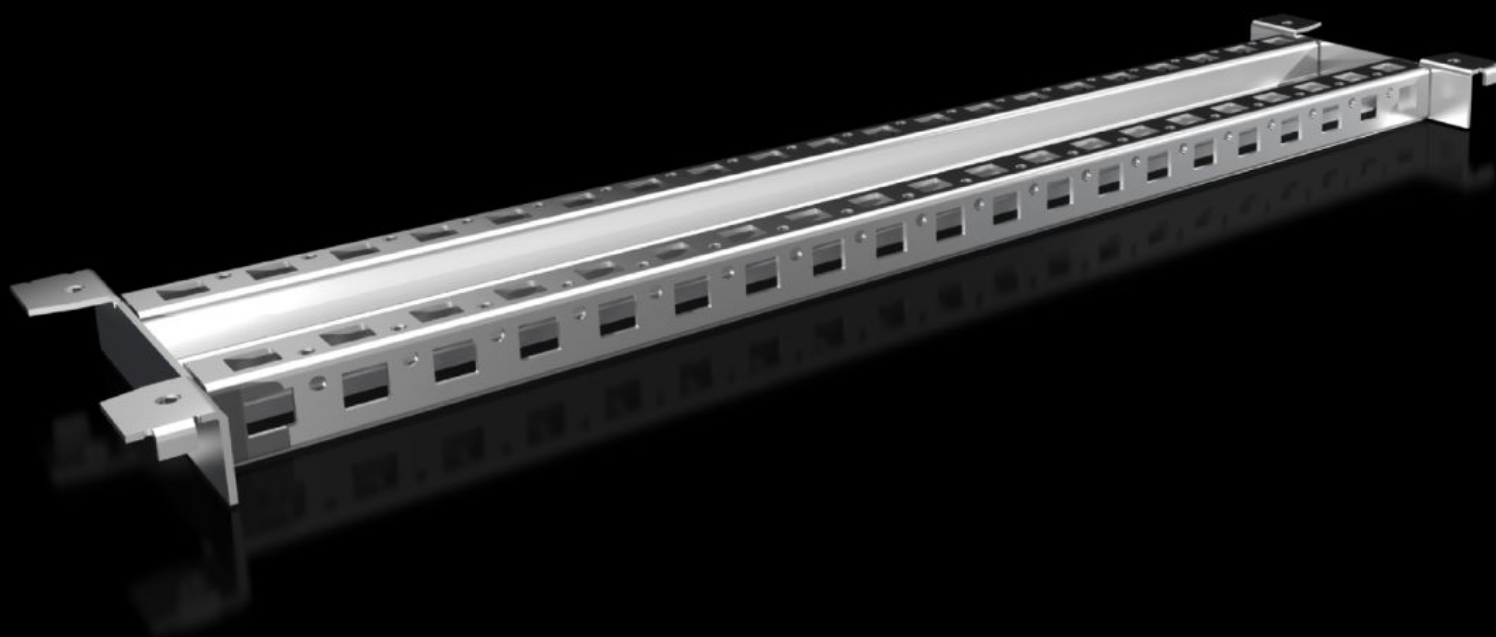

Rittal – The System.

Faster – better – everywhere.

VX 8620.901 Pieza de división

Estado: 10-02-2026 (Fuente: rittal.com/cl-es)

ENCLOSURES

POWER DISTRIBUTION

CLIMATE CONTROL

IT INFRASTRUCTURE

SOFTWARE & SERVICES

FRIEDHELM LOH GROUP

VX 8620.901 - Pieza de división para VX

Divide la anchura del armario en dos partes. De esta forma puede realizarse por ej. el montaje de placas de montaje, guías entrada de cables o bastidores de 600 mm de ancho en armarios de 1200 mm de ancho.

Características

| | |
|----------------------|---|
| Referencia | VX 8620.901 |
| Descripción producto | Divide la anchura del armario en dos partes. De esta forma puede realizarse por ej. el montaje de placas de montaje, guías entrada de cables o bastidores de 600 mm de ancho en armarios de 1200 mm de ancho. |
| Material | Chapa de acero |
| Superficie | Galvanizada |
| Unidad de envase | Incl. material de fijación |
| Adecuado para | Profundidad: = 600 mm |
| Unidad de embalaje | 2 pza(s). |
| Peso neto | 3 |
| Peso bruto | 3.04 |
| Código arancelario | 73269098 |
| EAN | 4028177922624 |
| ETIM 9 | EC002620 |
| ECLASS 8.0 | 27189261 |