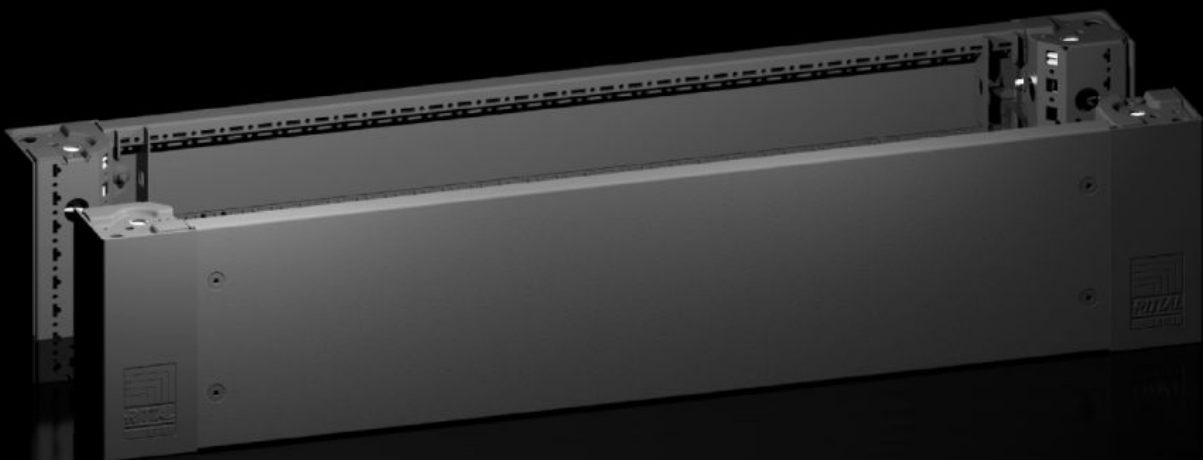

Rittal – The System.

Faster – better – everywhere.

VX 8640.024

Cantонера de zócalo con pantallas de zócalo, delante y detrás, 200 mm

Estado: 13-05-2026 (Fuente: rittal.com/cl-es)

ENCLOSURES

POWER DISTRIBUTION

CLIMATE CONTROL

IT INFRASTRUCTURE

SOFTWARE & SERVICES

FRIEDHELM LOH GROUP

VX 8640.024 - Cantonera de zócalo con pantallas de zócalo, delante y detrás, 200 mm para VX, VX IT, VX SE, TE, TS, TS IT, TP, PC, IW

Cantoneras de zócalo de gran resistencia con autoposicionamiento adaptado al armario, según la aplicación con o sin pantallas de zócalo. Grandes aberturas en la cantonera para facilitar el acceso a la conexión roscada, puede cerrarse mediante una cubierta plástica angular y de ensamblaje.

Características

Referencia	VX 8640.024
Descripción producto	Cantoneras de zócalo de gran resistencia con autoposicionamiento adaptado al armario, según la aplicación con o sin pantallas de zócalo. Grandes aberturas en la cantonera para facilitar el acceso a la conexión roscada, puede cerrarse mediante una cubierta plástica angular y de ensamblaje.
Material	Cantonera de zócalo: chapa de acero Pantallas de zócalo: chapa de acero Cubierta angular y de ensamblaje: plástico
Color	RAL 9005
Unidad de envase	4 cantoneras de zócalo, 200 mm de altura 4 cubiertas angulares 1 cubierta de ensamblaje 1 pantalla de zócalo frontal/posterior, 200 mm 2 pantallas de zócalo, delante/detrás, 100 mm de altura Incl. material de fijación
Observación	Pantallas laterales de zócalo para el cierre de una unidad de zócalo, la estabilización de los zócalos entre sí o el equipamiento interior del zócalo
Dimensiones	Altura: 200 mm
Adecuado para	Anchura: = 1.000 mm
Tipo de comunicación según UL 50E	Type 1 Type 12