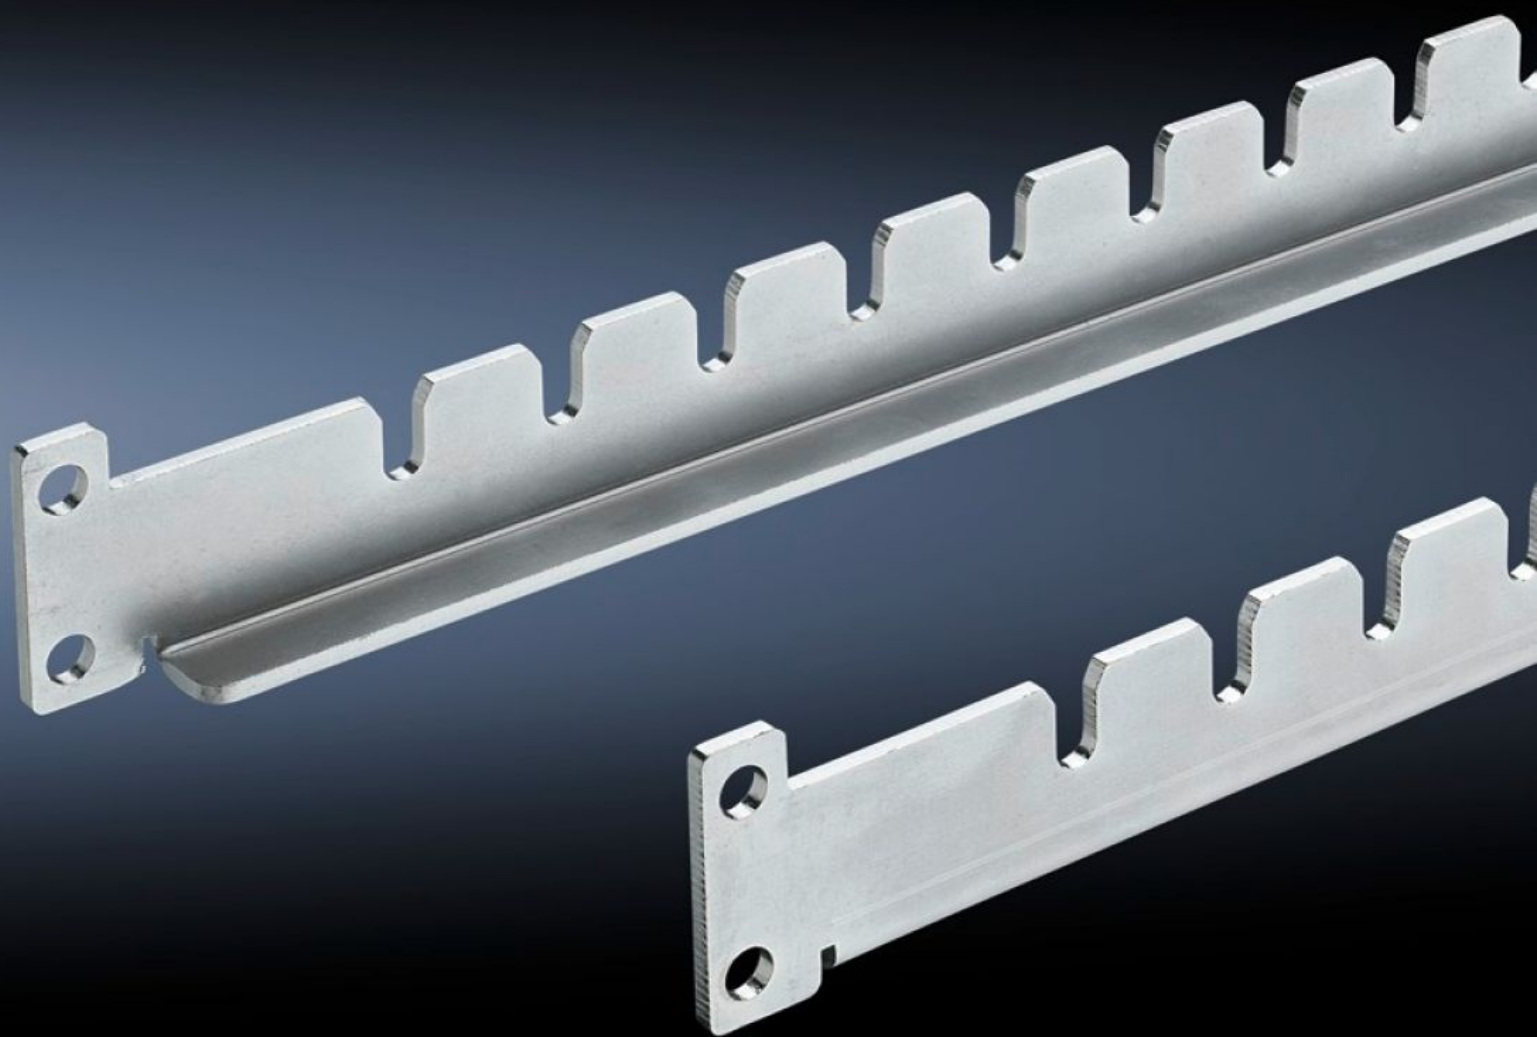

Rittal – The System.

Faster – better – everywhere.

TS 8800.240

Juego de montaje para el sistema de cableado MR 25 de Moeller.

Estado: 23-05-2026 (Fuente: rittal.com/cl-es)

ENCLOSURES

POWER DISTRIBUTION

CLIMATE CONTROL

IT INFRASTRUCTURE

SOFTWARE & SERVICES

FRIEDHELM LOH GROUP

TS 8800.240 - Juego de montaje para el sistema de cableado MR 25 de Moeller.

Guía de adaptación para el sistema de cableado MR 25 de Moeller.

Características

Referencia	TS 8800.240
Unidad de envase	1 juego de montaje = 2 ángulos de fijación, 4 guías de fijación, incl. material de fijación.
Adecuado para tipo de armario	TS 8
Unidad de embalaje	1 juego
Peso neto	0,95 kg
Peso bruto	1,15 kg
Código arancelario	73269098
ETIM 9	EC002625
ECLASS 8.0	27189234