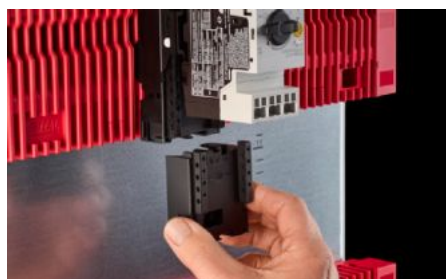

IT INFRASTRUCTURE

SOFTWARE & SERVICES

FRIEDHELM LOH GROUP

RX 9365.750 - Bloque de ampliación para adaptador y soporte de aparellaje

Bloque de ampliación RiLineX, ancho 45 mm, para alargar el adaptador de aparellaje en 60 mm, para sistemas de embarrados.

Características

Descripción producto

RX bloque de ampliación para adaptador de aparellaje, An.: 45 mm

Aprobaciones

Explicaciones

Declaración de conformidad

PCF-declaration