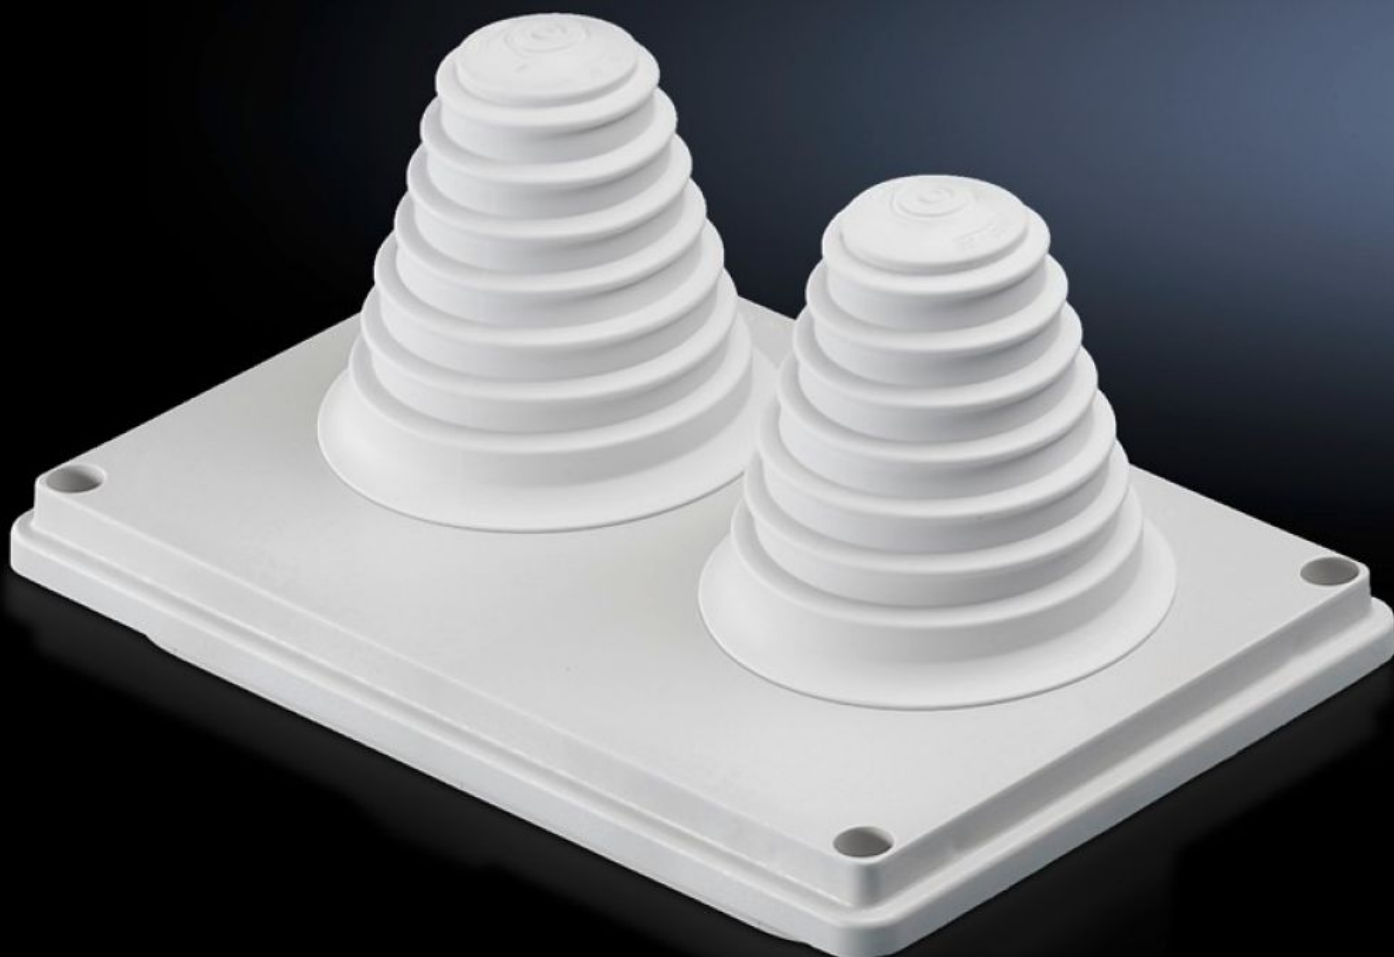

Rittal – The System.

Faster – better – everywhere.

SV 9665.780

Brida para entrada de cables

Estado: 06-04-2026 (Fuente: rittal.com/cl-es)

ENCLOSURES

POWER DISTRIBUTION

CLIMATE CONTROL

IT INFRASTRUCTURE

SOFTWARE & SERVICES

FRIEDHELM LOH GROUP

SV 9665.780 - Brida para entrada de cables para chapa de techo

Bridas para la entrada de cable para chapas de techo, con estampaciones métricas, membranas de obturación, apoyos de entrada, o cerrada.

Características

Referencia	SV 9665.780
Ejecución	con injertos de introducción de hasta 66 mm de Ø
Descripción producto	Para una entrada de cables sencilla y segura en la zona del techo.
Material	Material aislante
Color	RAL 7035
Unidad de envase	Incl. junta
Dimensiones	Anchura: 250 mm Profundidad: 160 mm
Grado de protección IP según IEC 60 529	IP 55
Unidad de embalaje	1 pza(s).
Peso neto	0,38 kg
Peso bruto	0,39 kg
Código arancelario	39269097
ETIM 9	EC000211
ECLASS 8.0	27142421

Características

Descripción producto

ISV BRIDA DE ENTRADA DE CABLES M. EINFUEHRUNGSSTUTZEN