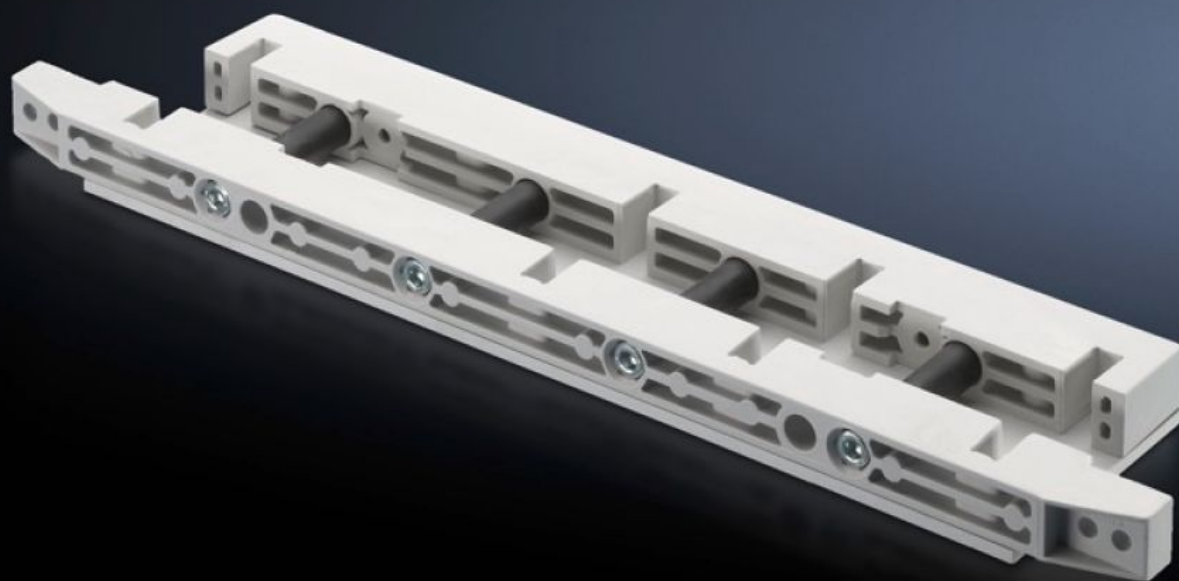

Rittal – The System.

Faster – better – everywhere.

SV 9674.436

Soporte terminal

Estado: 18-08-2025 (Fuente: rittal.com/cl-es)

ENCLOSURES

POWER DISTRIBUTION

CLIMATE CONTROL

IT INFRASTRUCTURE

SOFTWARE & SERVICES

FRIEDHELM LOH GROUP

SV 9674.436 - Soporte terminal para campo de regletas

Soporte terminal para el sistema de barras de distribución para apoyo vertical del sistema de barras de distribución en caso de alimentación por arriba.

Características

Referencia	SV 9674.436
Descripción producto	Soporte terminal para el sistema de barras de distribución del campo de regletas para apoyo vertical del sistema de barras de distribución en caso de alimentación por arriba.
Material	Poliéster duroplástico
Unidad de envase	Incl. ángulo de fijación y tornillos
Adecuado para barras colectoras	Anchura: 60 Altura: 10 mm
N° de polos	3 polos 4 polos
Unidad de embalaje	1 pza(s).
Peso neto	1.459
Peso bruto	1.48
Código arancelario	39269097
EAN	4028177613539
ETIM 9	EC001166
ECLASS 8.0	27400613