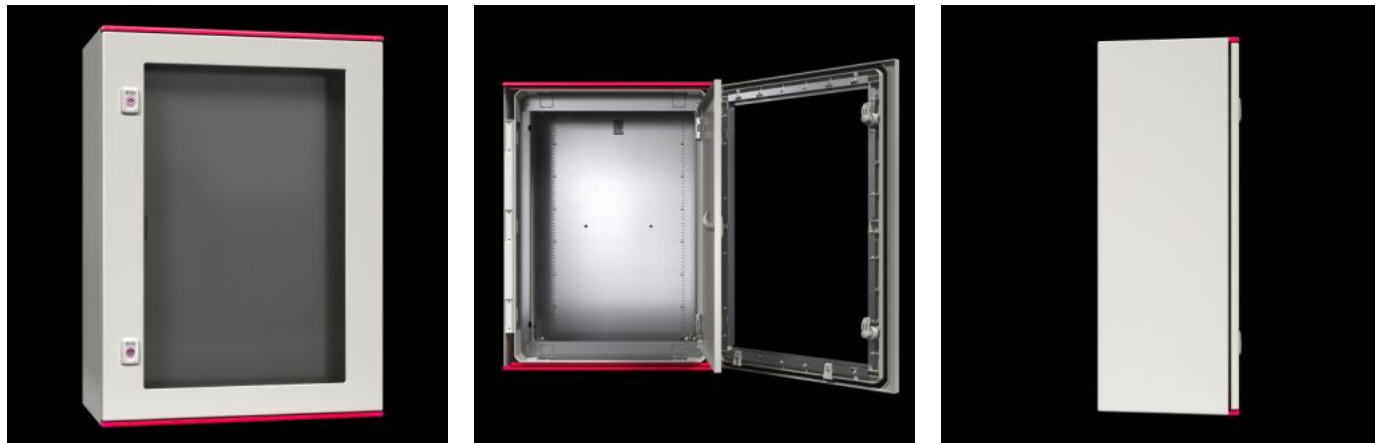

IT INFRASTRUCTURE

SOFTWARE & SERVICES

FRIEDHELM LOH GROUP

SZ 1485.744 - 内门用于AX塑料箱体

提供安全的门禁保护。操作层与技术层分开。

特征

型号	SZ 1485.744
材料	门和门框：钢板
表面	门：粉末涂层，织纹 门框：镀锌
颜色	门：RAL 7035
供货范围	门 配有 3 mm 双齿锁芯的凸缘锁 固定螺钉
安装可能性	在 AX 塑料箱中，在侧壁内的固定圆顶上
说明	系列化安装的双齿锁芯可用 A 型形式的 27 mm 锁芯替换
适合于箱体类型	AX 塑料
适合于宽度	400 mm
适合于高度	400 mm
门材料厚度	1 mm

特征

开门角度	105°
包装单元	1 件
净重	1.94 kg
毛重	2.04 kg
税率号	94039910
ETIM 9	EC000747
ETIM 8	EC000747
ECLASS 8.0	27182204
产品描述	用于 AX 塑料箱体的 SZ 内门，针对 400x400 mm 的箱体宽x高