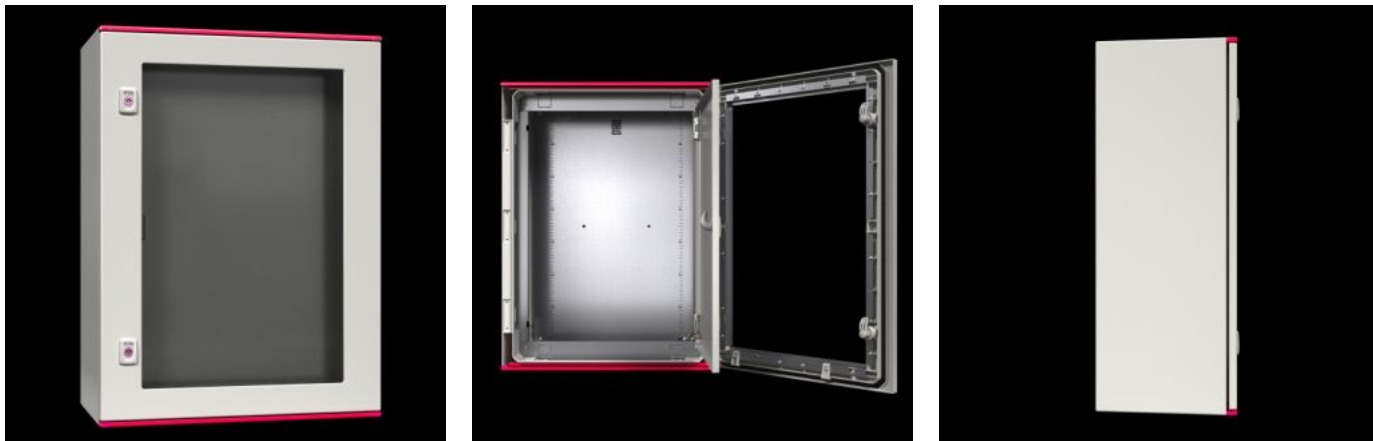

IT INFRASTRUCTURE

SOFTWARE & SERVICES

FRIEDHELM LOH GROUP

SZ 1485.744 - 内门用于AX塑料箱体

提供安全的门禁保护。操作层与技术层分开。

特征

型号	SZ 1485.744
材料	门和门框：钢板
表面	门：粉末涂层，织纹 门框：镀锌
颜色	门：RAL 7035
供货范围	门 配有 3 mm 双齿锁芯的凸缘锁 固定螺钉
安装可能性	在 AX 塑料箱中，在侧壁内的固定圆顶上
说明	系列化安装的双齿锁芯可用 A 型形式的 27 mm 锁芯替换
适合于箱体类型	AX 塑料
适合于宽度	400 mm
适合于高度	400 mm
门材料厚度	1 mm

特征

开门角度	105°
包装单元	1 件
净重	1.94 kg
毛重	2.04 kg
税率号	94039910
ETIM 9	EC000747
ETIM 8	EC000747
ECLASS 8.0	27182204
产品描述	用于 AX 塑料箱体的 SZ 内门，针对 400x400 mm 的箱体宽x高