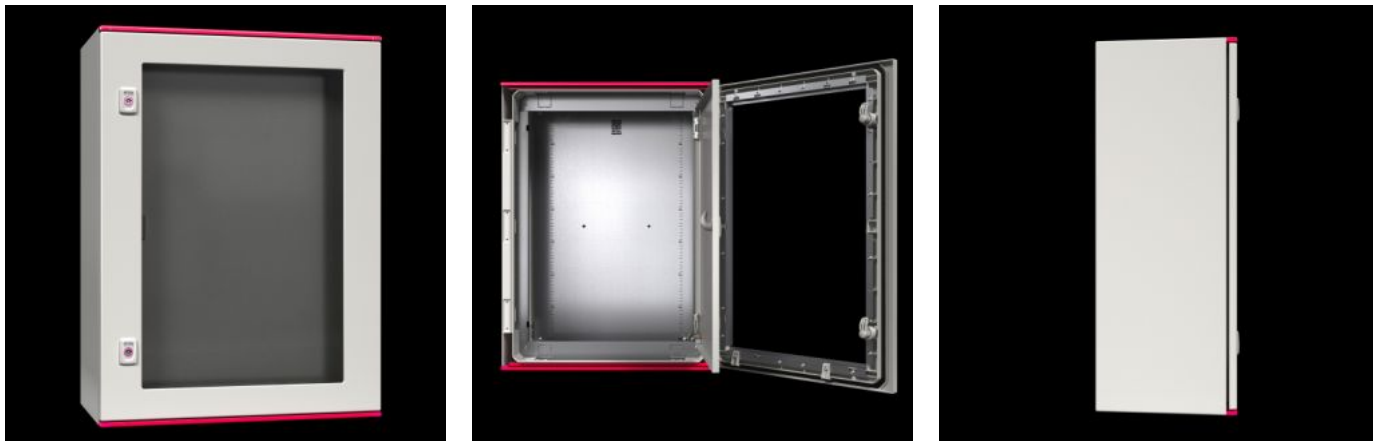

IT INFRASTRUCTURE

SOFTWARE & SERVICES

FRIEDHELM LOH GROUP

SZ 1485.768 - 内门用于AX塑料箱体

提供安全的门禁保护。操作层与技术层分开。

特征

型号	SZ 1485.768
材料	门和门框：钢板
表面	门：粉末涂层，织纹 门框：镀锌
颜色	门：RAL 7035
供货范围	门 配有 3 mm 双齿锁芯的凸缘锁 固定螺钉
安装可能性	在 AX 塑料箱中，在侧壁内的固定圆顶上
说明	系列化安装的双齿锁芯可用 A 型形式的 27 mm 锁芯替换
适合于箱体类型	AX 塑料
适合于宽度	600 mm
适合于高度	800 mm
门材料厚度	1 mm

特征

开门角度	105°
包装单元	1 件
净重	5.32 kg
毛重	5.62 kg
税率号	94039910
ETIM 9	EC000747
ETIM 8	EC000747
ECLASS 8.0	27182204
产品描述	用于 AX 塑料控制柜的 SZ 内门，针对 600x800 mm 的宽x高