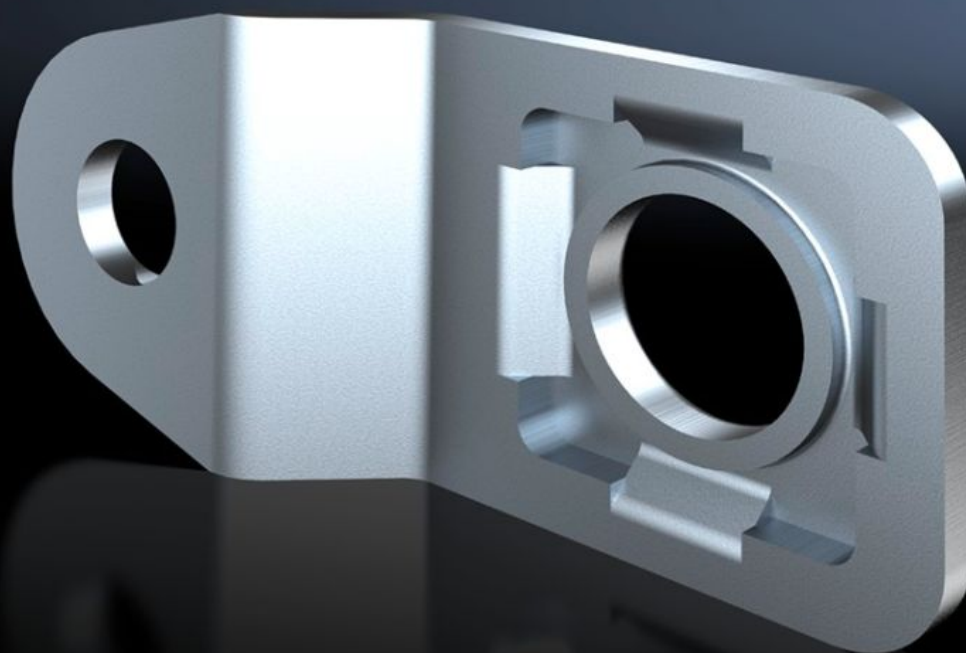

Rittal – The System.

Faster – better – everywhere.

AX 1594.010

墙壁固定连接片

状态: 2026-5-9 (来源: rittal.com/cn-zh)

ENCLOSURES

POWER DISTRIBUTION

CLIMATE CONTROL

IT INFRASTRUCTURE

SOFTWARE & SERVICES

FRIEDHELM LOH GROUP