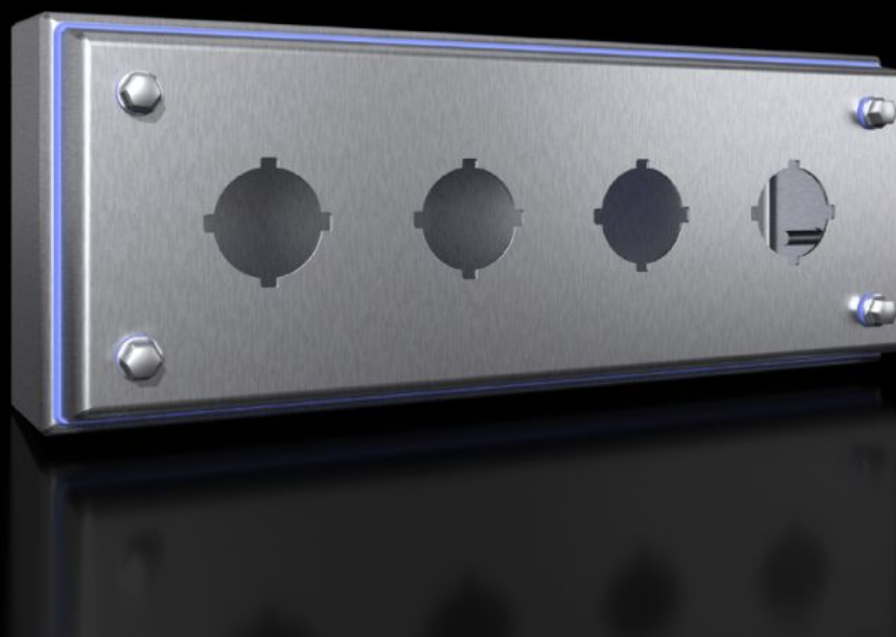

SOFTWARE & SERVICES

FRIEDHELM LOH GROUP

HD 1684.630 - 键控箱体 HD

符合食品和饮料行业要求的箱体解决方案，带用于按键的槽口。箱体和盖板之间无缝隙的聚硅氧密封件。符合卫生要求的六角快速锁定装置。

特征

型号	HD 1684.630
型式	卫生型设计箱体
材料	箱体和箱盖：不锈钢 1.4301 (AISI 304)，1.5 mm 螺旋塞不锈钢 密封件：硅树脂, 符合 FDA 规程 21 CFR 177.2600
表面	箱体和箱盖：拉丝，粒度 400，粗糙度 < 0.8 μm 密封件：染成蓝色 (RAL 5010)
供货范围	箱体四周封闭 配备键盘的顶盖 密封件和锁定装置（附带）
尺寸	宽度（前面）：100 mm 宽度（后面）：122 mm 前面高度：280 mm 高度 后面：302 mm 深度：90 mm

特征

间隔尺寸	60 mm
开口 (数量 x Ø)	4 x 30.5 mm
IK 编码	IK08
基本材料	不锈钢 1.4301 (AISI 304)
锁	锁具规格: 符合卫生条件的六角快速锁定装置 锁具数量: 4
防护等级 IP, 符合 IEC 60 529 标准	IP 66 IP X9
Protection category NEMA	NEMA 1 NEMA 3 NEMA 3X NEMA 4 NEMA 4X NEMA 12 NEMA 13
机型检定符合 UL 50E 认证标准	类型 1 类型 3 Type 3X Type 4 Type 4X 类型 12 UL Type 13
包装单元	1 件
净重	1.9 kg
毛重	1.99 kg
税率号	84879090
ETIM 9	EC002713

特征

ETIM 8	EC002713
ECLASS 8.0	27180101
产品描述	HD 键控箱体，宽 x 高 x 深：100 x 280 x 90 mm，不锈钢，1.4301， 4 个控制键开孔，Ø 30.5 mm

批准

解释	符合性声明
----	-------
