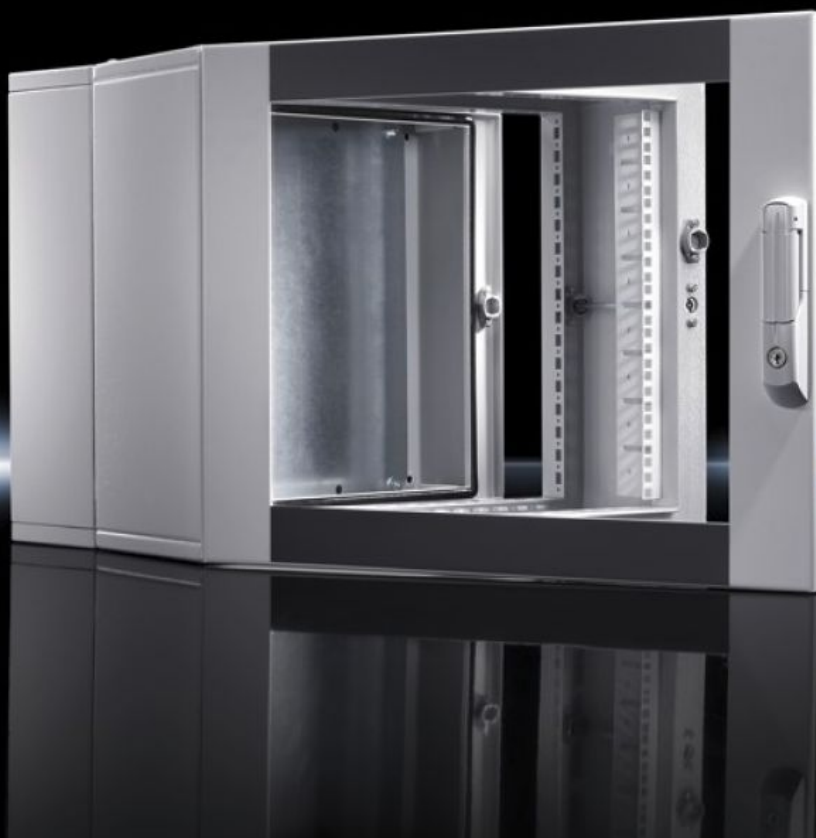

Rittal – The System.

Faster – better – everywhere.

EL 2246.605

壁挂式箱体 EL, 3 段式

状态: 2026-6-14 (来源: rittal.com/cn-zh)

ENCLOSURES

POWER DISTRIBUTION

CLIMATE CONTROL

IT INFRASTRUCTURE

SOFTWARE & SERVICES

FRIEDHELM LOH GROUP

EL 2246.605 - 壁挂式箱体 EL, 3 段式 配有安装板和安装角轨, 固定安装

三段壁挂式箱体, 预装配下列组件: 上下方封闭的封盖板、增添的安装板。防护等级: IP 55。

特征

型号	EL 2246.605
型式	壁挂式箱体 IT 配有安装板和安装角轨, 固定安装
产品描述	通过转动部分可最佳接近壁挂式箱体。
材料	壁挂部件和可转动部分: 钢板, 1.5 mm 检视窗用透明片: 单片安全玻璃, 3 mm
表面	粉末涂层
General colour	RAL 7035
颜色	壁挂部件和可转动部分: RAL 7035 透明门: RAL 7035/7015 (瓦灰色)
供货范围	壁挂部件带上部和下部封闭式盖板及安装板 (侧置) 用于安装在前、后框架上的带有 25mm 间距模数孔的摇架和 2 根在前面的固定式 19" 角轨 装饰型透明门 1 控制柜双齿钥匙 5 号 用于锁芯的微型舒适型手柄 安全锁 3524 E
高度单位	6 U
尺寸	宽度: 600 mm 高度: 345 mm 深度: 373 mm

特征

安装深度	320 mm
可用尺寸	可用宽度: 502 mm 可用高度: 282 mm
可转动部分的深度	216 mm
安装板尺寸 (宽 x 高)	485 mm x 299 mm
壁挂部件的深度	135 mm
IK 编码	IK08
铰链部分的承载力 (静态)	300 N
基本材料	钢板
防护等级 IP, 符合 EN 60 529 标准	IP 55
包装单元	1 件
净重	23.719 kg
毛重	24.967 kg
税率号	94032080
ETIM 9	EC002500
ETIM 8	EC002500
ECLASS 8.0	27180208
产品描述	EL 6U 电子通讯 系统 Ral 7035