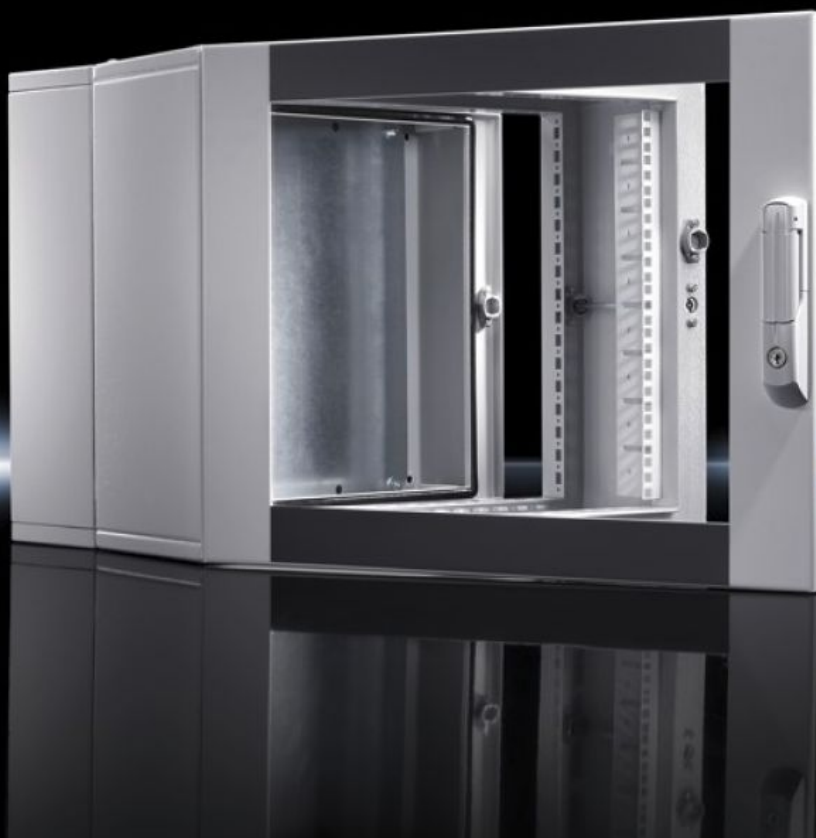

Rittal – The System.

Faster – better – everywhere.

EL 2262.605

壁挂式箱体 EL, 3 段式

状态: 2026-4-19 (来源: rittal.com/cn-zh)

ENCLOSURES

POWER DISTRIBUTION

CLIMATE CONTROL

IT INFRASTRUCTURE

SOFTWARE & SERVICES

FRIEDHELM LOH GROUP