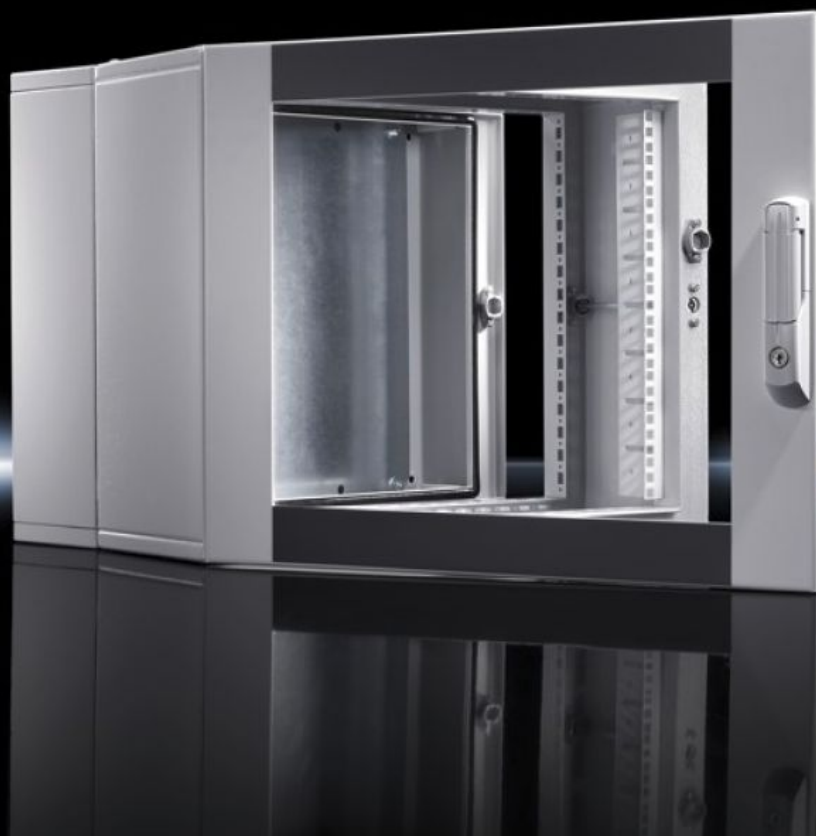

Rittal – The System.

Faster – better – everywhere.

EL 2262.605

壁挂式箱体 EL, 3 段式

状态: 2026-6-27 (来源: rittal.com/cn-zh)

ENCLOSURES

POWER DISTRIBUTION

CLIMATE CONTROL

IT INFRASTRUCTURE

SOFTWARE & SERVICES

FRIEDHELM LOH GROUP

EL 2262.605 - 壁挂式箱体 EL, 3 段式 配有安装板和安装角轨, 固定安装

三段壁挂式箱体, 预装配下列组件: 上下方封闭的封盖板、增添的安装板。防护等级: IP 55。

特征

型号	EL 2262.605
型式	壁挂式箱体 IT 配有安装板和安装角轨, 固定安装
产品描述	通过转动部分可最佳接近壁挂式箱体。
材料	壁挂部件和可转动部分: 钢板, 1.5 mm 检视窗用透明片: 单片安全玻璃, 3 mm
表面	粉末涂层
General colour	RAL 7035
颜色	壁挂部件和可转动部分: RAL 7035 透明门: RAL 7035/7015 (瓦灰色)
供货范围	壁挂部件带上部和下部封闭式盖板及安装板 (侧置) 用于安装在前、后框架上的带有 25mm 间距模数孔的摇架和 2 根在前面的固定式 19" 角轨 装饰型透明门 1 控制柜双齿钥匙 5 号 用于锁芯的微型舒适型手柄 安全锁 3524 E
高度单位	12 U
尺寸	宽度: 600 mm 高度: 612 mm 深度: 473 mm

特征

安装深度	420 mm
可用尺寸	可用宽度: 502 mm 可用高度: 549 mm
可转动部分的深度	316 mm
安装板尺寸 (宽 x 高)	485 mm x 565 mm
壁挂部件的深度	135 mm
IK 编码	IK08
铰链部分的承载力 (静态)	600 N
基本材料	钢板
防护等级 IP, 符合 EN 60 529 标准	IP 55
包装单元	1 件
净重	37.05 kg
毛重	39 kg
税率号	94032080
ETIM 9	EC002500
ETIM 8	EC002500
ECLASS 8.0	27180208
产品描述	EL 12U 电子通讯 系统 Ral 7035