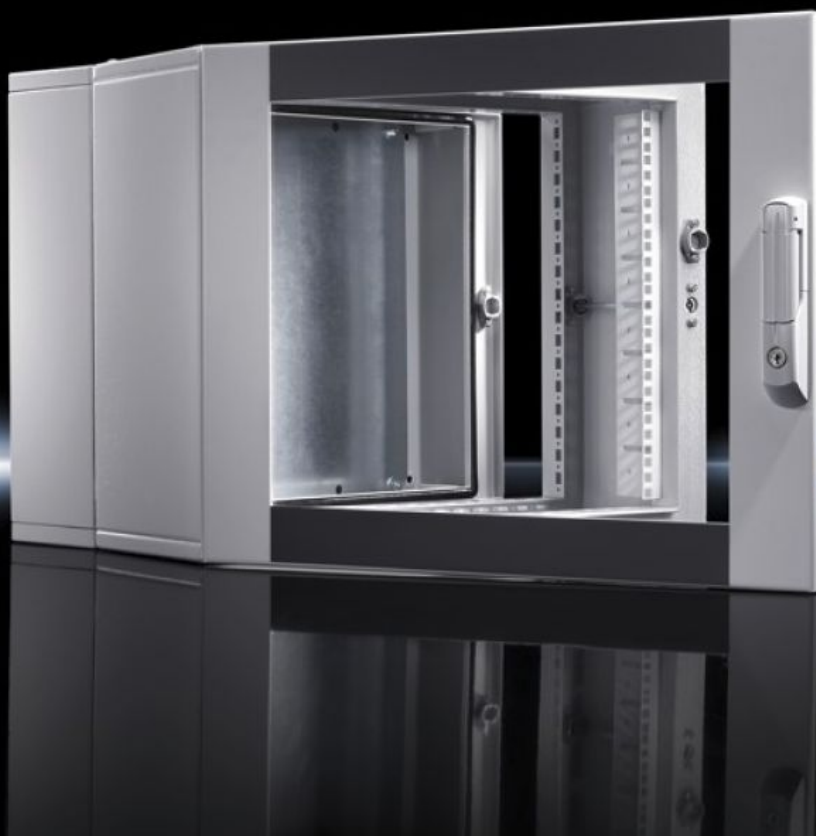

Rittal – The System.

Faster – better – everywhere.

EL 2265.605

壁挂式箱体 EL, 3 段式

状态: 2025-8-4 (来源: rittal.com/cn-zh)

ENCLOSURES

POWER DISTRIBUTION

CLIMATE CONTROL

IT INFRASTRUCTURE

SOFTWARE & SERVICES

FRIEDHELM LOH GROUP

EL 2265.605 - 壁挂式箱体 EL, 3 段式 配有安装板和安装角轨, 固定安装

三段壁挂式箱体, 预装配下列组件: 上下方封闭的封盖板、增添的安装板。防护等级: IP 55。

特征

型号	EL 2265.605
型式	壁挂式箱体 IT 配有安装板和安装角轨, 固定安装
产品描述	通过转动部分可最佳接近壁挂式箱体。
材料	壁挂部件和可转动部分: 钢板, 1.5 mm 检视窗用透明片: 单片安全玻璃, 3 mm
表面	粉末涂层
General colour	RAL 7035
颜色	壁挂部件和可转动部分: RAL 7035 透明门: RAL 7035/7015 (瓦灰色)
供货范围	壁挂部件带上部和下部封闭式盖板及安装板 (侧置) 用于安装在前、后框架上的带有 25mm 间距模数孔的摇架和 2 根在前面的固定式 19" 角轨 装饰型透明门 1 控制柜双齿钥匙 5 号 用于锁芯的微型舒适型手柄 安全锁 3524 E
高度单位	15 U
尺寸	宽度: 600 mm 高度: 746 mm 深度: 473 mm

特征

安装深度	420 mm
可用尺寸	可用宽度: 502 mm 可用高度: 683 mm
可转动部分的深度	316 mm
安装板尺寸 (宽 x 高)	485 mm x 699 mm
壁挂部件的深度	135 mm
IK 编码	IK08
铰链部分的承载力 (静态)	750 N
基本材料	钢板
防护等级 IP, 符合 EN 60 529 标准	IP 55
包装单元	1 件
净重	42.75
毛重	45
税率号	94032080
EAN	4028177324411
ETIM 9	EC002500
ETIM 8	EC002500
ECLASS 8.0	27180208