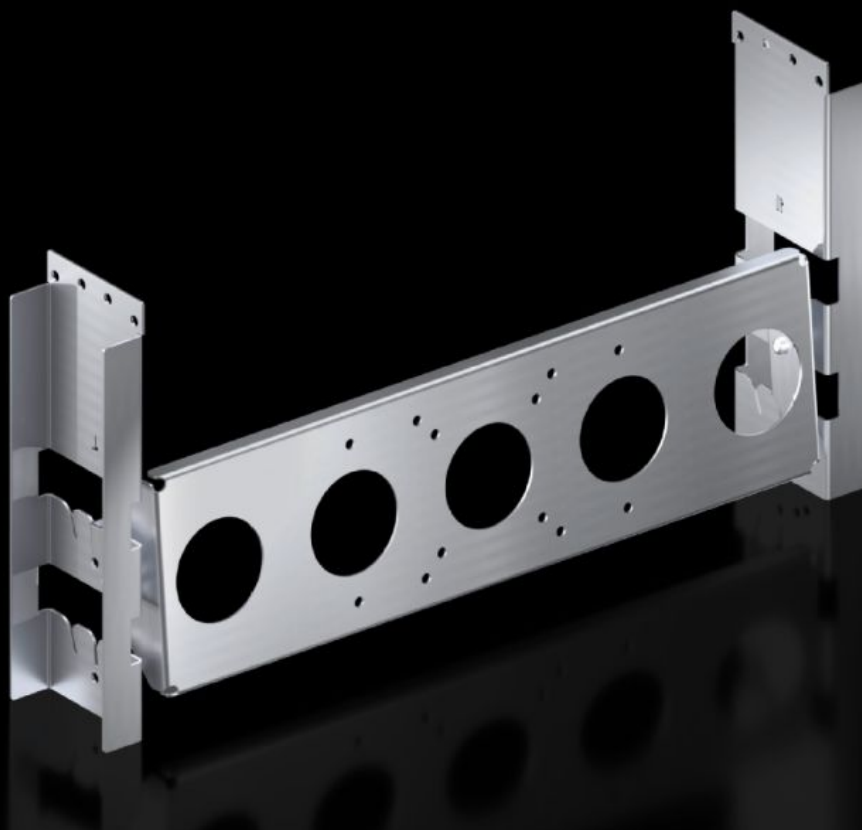

Rittal – The System.

Faster – better – everywhere.

SM 2383.060

显示器支架

状态: 2026-5-23 (来源: rittal.com/cn-zh)

ENCLOSURES

POWER DISTRIBUTION

CLIMATE CONTROL

IT INFRASTRUCTURE

SOFTWARE & SERVICES

FRIEDHELM LOH GROUP

SM 2383.060 - 显示器支架

适用于安装最大 21" 且带 VESA 连接器 MIS-D、MIS-E 的显示器。可变的安装深度方便操作人员以符合人体工程学的方式调整显示器的位置。此外，还有三种设置方式 (+10°/0°/-20°)，可根据人体工程学调整显示器的倾斜度。

特征

型号	SM 2383.060
型式	带 VESA MIS-D、MIS-E接口
材料	钢板，2 mm
表面	镀锌
供货范围	1 个显示器支架 2 个角支架 包括固定件
说明	Adaptor rail for VX compatibility is required for mounting via VX punched sections with mounting flange in VX SE, PC
安装可能性	用于直接安装在 600 mm 宽机柜的机柜型材上 安装到 800 mm 宽的机箱中，必须与带法兰的冲孔轨搭配使用
适用于	箱体类型: VX: = 600 mm 箱体类型: TS: = 800 mm 箱体类型: VX SE 箱体类型: PC
包装单元	1 件
净重	2.5 kg
毛重	2.58 kg
税率号	73269098

特征

ETIM 9	EC002620
ETIM 8	EC002620
ECLASS 8.0	27189261
产品描述	SM TFT/显示屏支架，带 VESA 连接器 MIS-D、MIS-E
