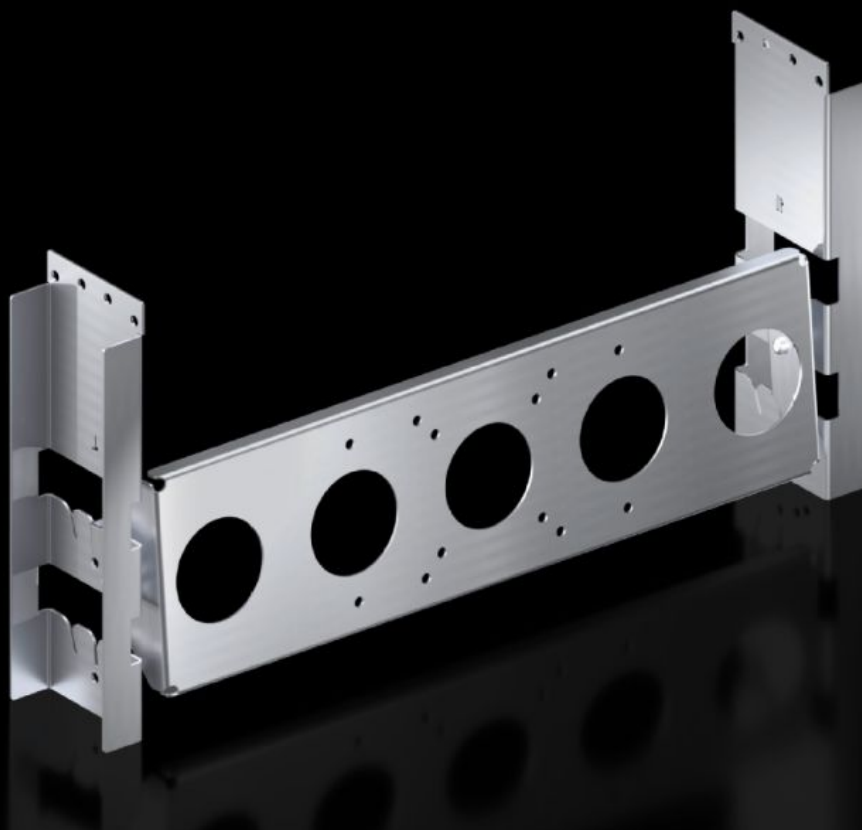

Rittal – The System.

Faster – better – everywhere.

SM 2383.060

显示器支架

状态: 2026-7-9 (来源: rittal.com/cn-zh)

ENCLOSURES

POWER DISTRIBUTION

CLIMATE CONTROL

IT INFRASTRUCTURE

SOFTWARE & SERVICES

FRIEDHELM LOH GROUP

SM 2383.060 - 显示器支架

适用于安装最大 21" 且带 VESA 连接器 MIS-D、MIS-E 的显示器。可变的安装深度方便操作人员以符合人体工程学的方式调整显示器的位置。此外，还有三种设置方式 (+10°/0°/-20°)，可根据人体工程学调整显示器的倾斜度。

特征

型号	SM 2383.060
型式	带 VESA MIS-D、MIS-E接口
材料	钢板，2 mm
表面	镀锌
供货范围	1 个显示器支架 2 个角支架 包括固定件
说明	Adaptor rail for VX compatibility is required for mounting via VX punched sections with mounting flange in VX SE, PC
安装可能性	用于直接安装在 600 mm 宽机柜的机柜型材上 安装到 800 mm 宽的机箱中，必须与带法兰的冲孔轨搭配使用
适用于	箱体类型: VX: = 600 mm 箱体类型: TS: = 800 mm 箱体类型: VX SE 箱体类型: PC
包装单元	1 件
净重	2.5 kg
毛重	2.58 kg
税率号	73269098

特征

ETIM 9	EC002620
ETIM 8	EC002620
ECLASS 8.0	27189261
产品描述	SM TFT/显示屏支架，带 VESA 连接器 MIS-D、MIS-E
