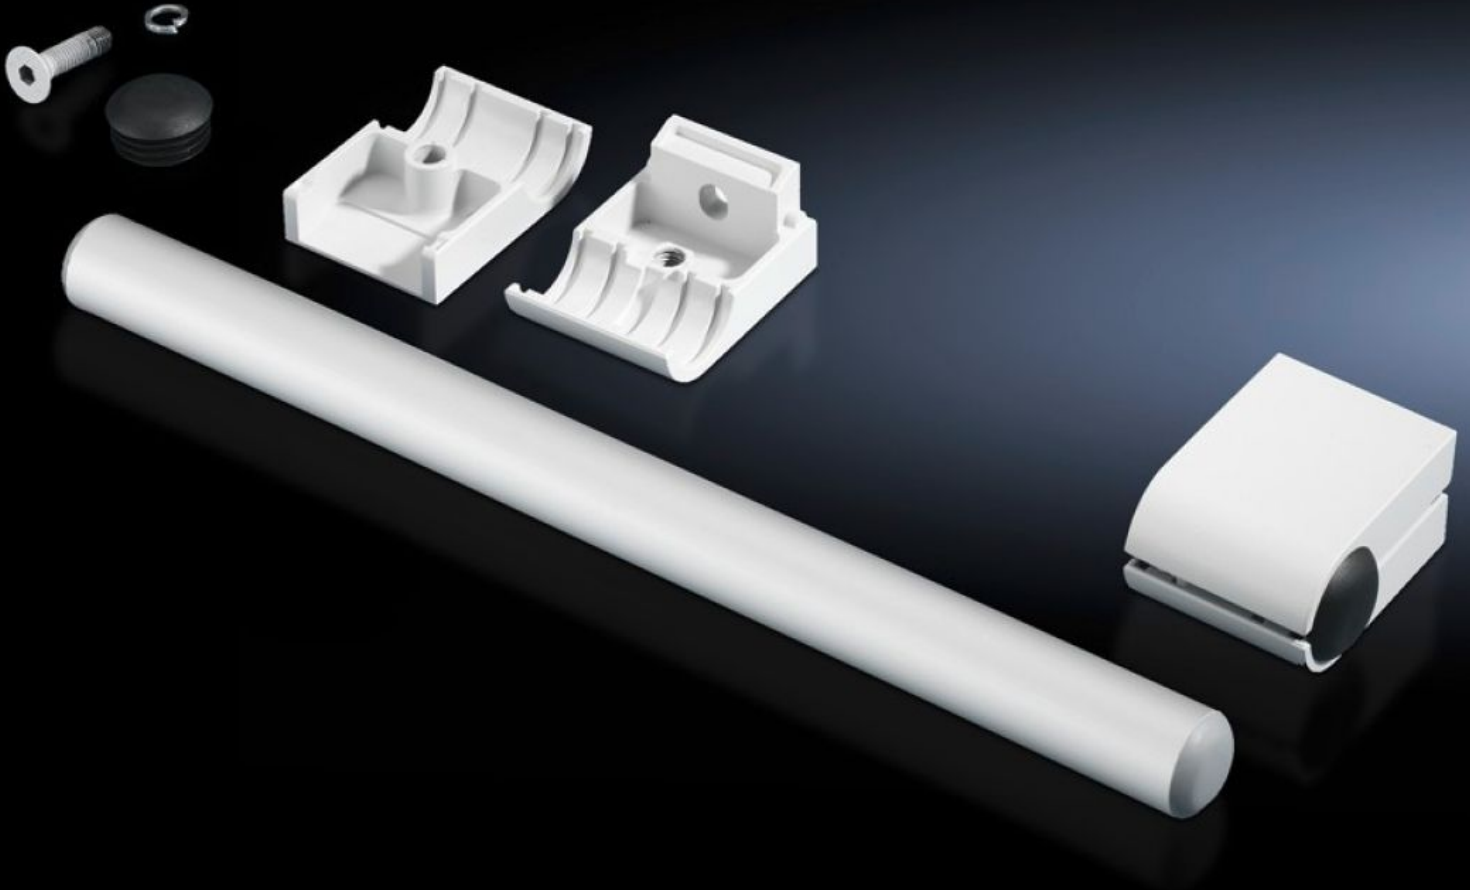

Rittal – The System.

Faster – better – everywhere.

SZ 2389.000

手柄套件

状态: 2026-4-9 (来源: rittal.com/cn-zh)

ENCLOSURES

POWER DISTRIBUTION

CLIMATE CONTROL

IT INFRASTRUCTURE

SOFTWARE & SERVICES

FRIEDHELM LOH GROUP