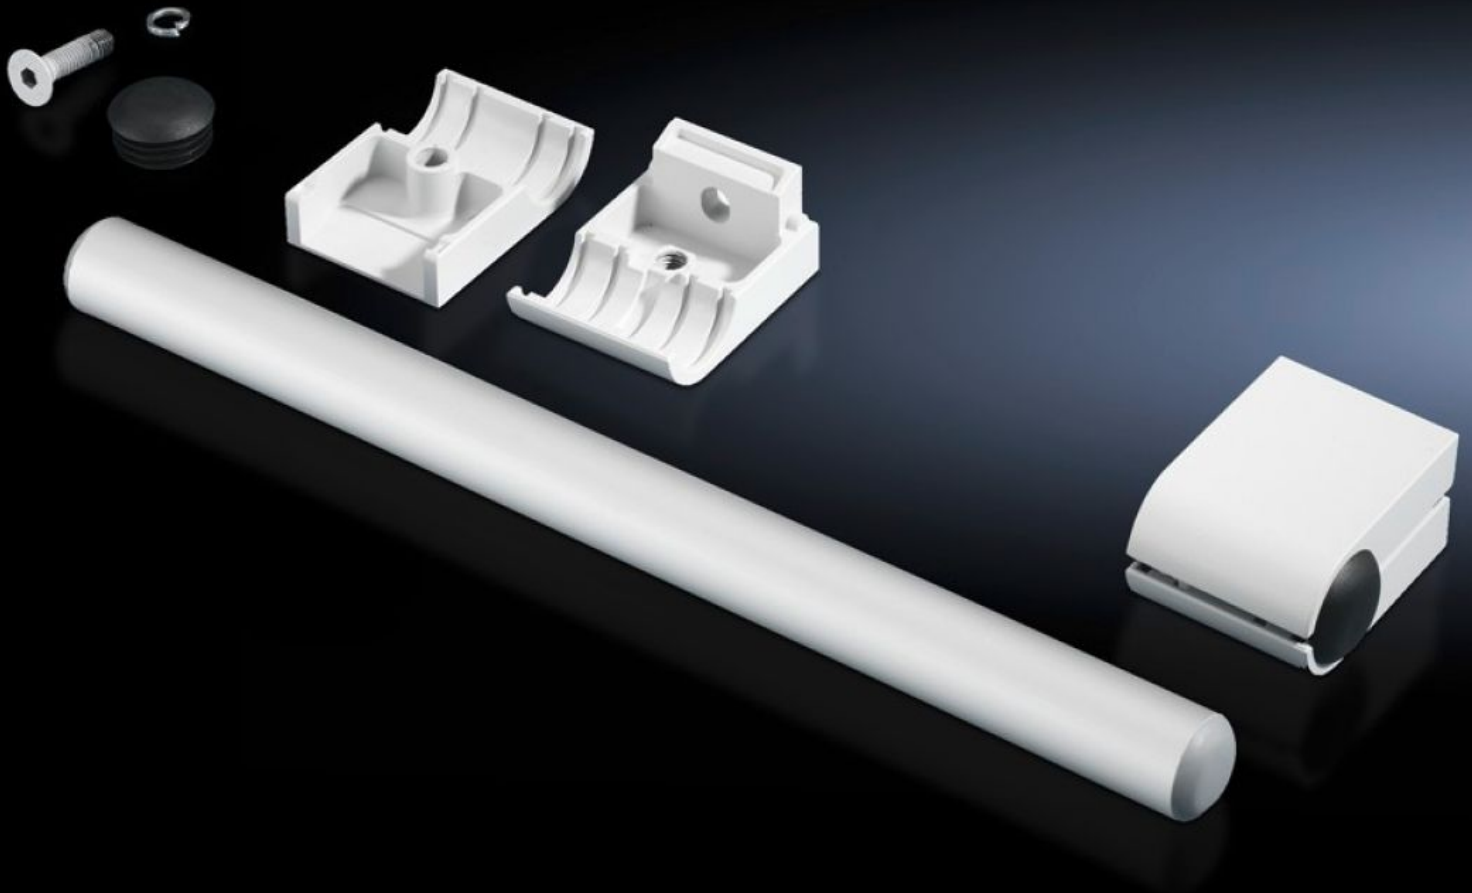

Rittal – The System.

Faster – better – everywhere.

SZ 2389.000

手柄套件

状态: 2026-6-6 (来源: rittal.com/cn-zh)

ENCLOSURES

POWER DISTRIBUTION

CLIMATE CONTROL

IT INFRASTRUCTURE

SOFTWARE & SERVICES

FRIEDHELM LOH GROUP