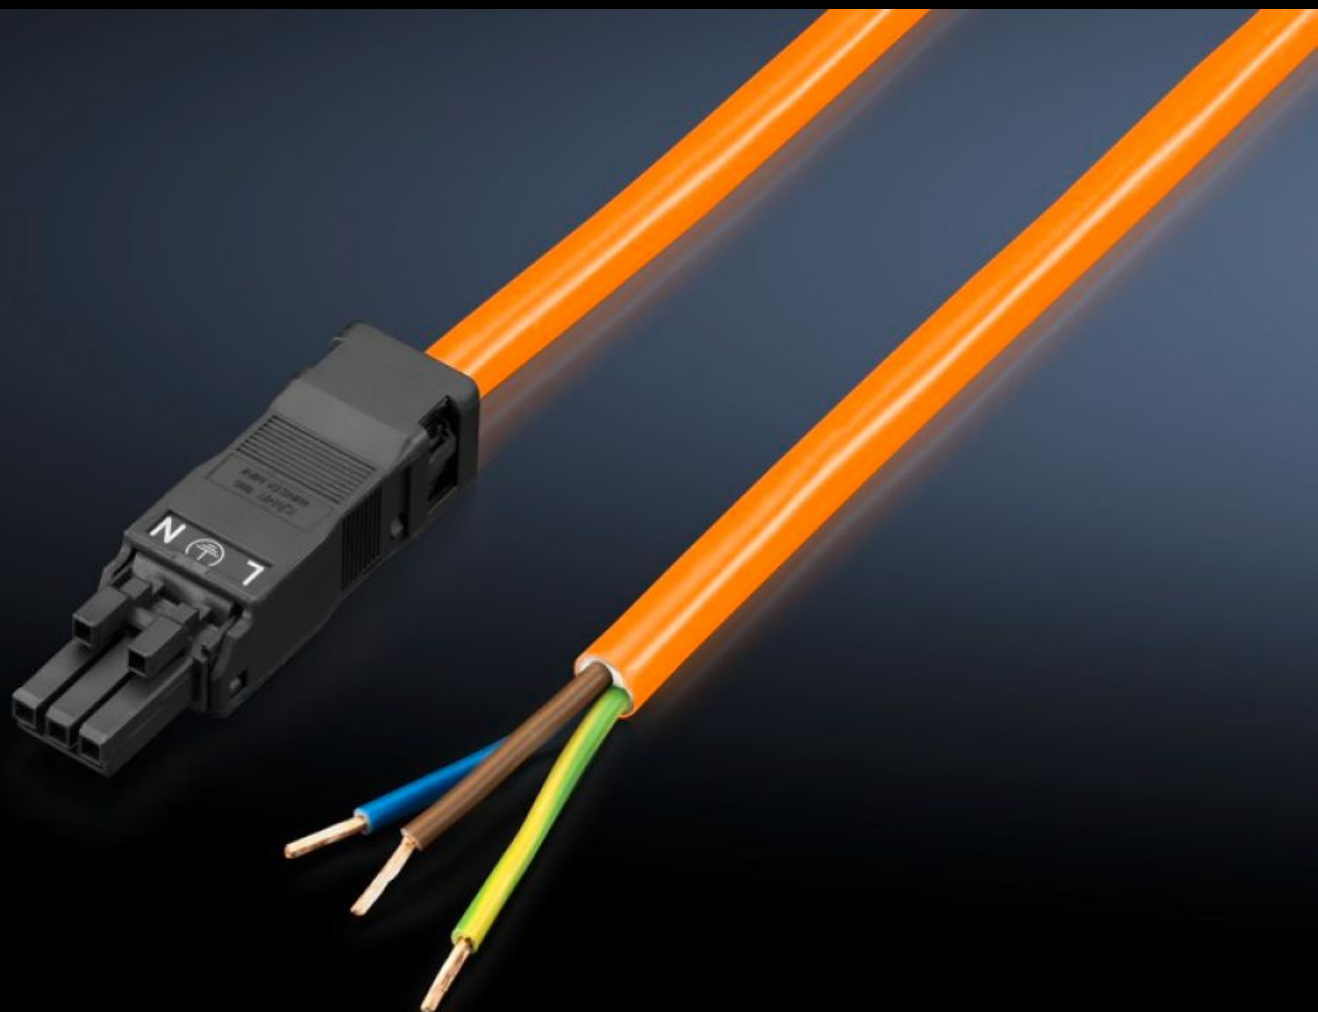

Rittal – The System.

Faster – better – everywhere.

SZ 2500.400

连接线缆

状态: 2025-11-17 (来源: rittal.com/cn-zh)

ENCLOSURES

POWER DISTRIBUTION

CLIMATE CONTROL

IT INFRASTRUCTURE

SOFTWARE & SERVICES

FRIEDHELM LOH GROUP

SZ 2500.400 - 连接线缆

用于省时且简便连接LED系统照明灯具。

特征

型号	SZ 2500.400
型式	供电, 3 极 (带插座, 无插头)
产品描述	用于省时且简便连接LED系统照明灯具。
颜色	橙色
横截面	1.5 mm ²
长度	3,000 mm
尺寸	长度: 3,000 mm
额定工作电压	100 V - 240 V, 1~, 50 Hz/60 Hz
包装单元	5 件
净重	1.5
毛重	1.56
税率号	85444290
EAN	4028177809093
E-Number Sweden	E3465328
ETIM 9	EC001576
ETIM 8	EC001576
ECLASS 8.0	27060402