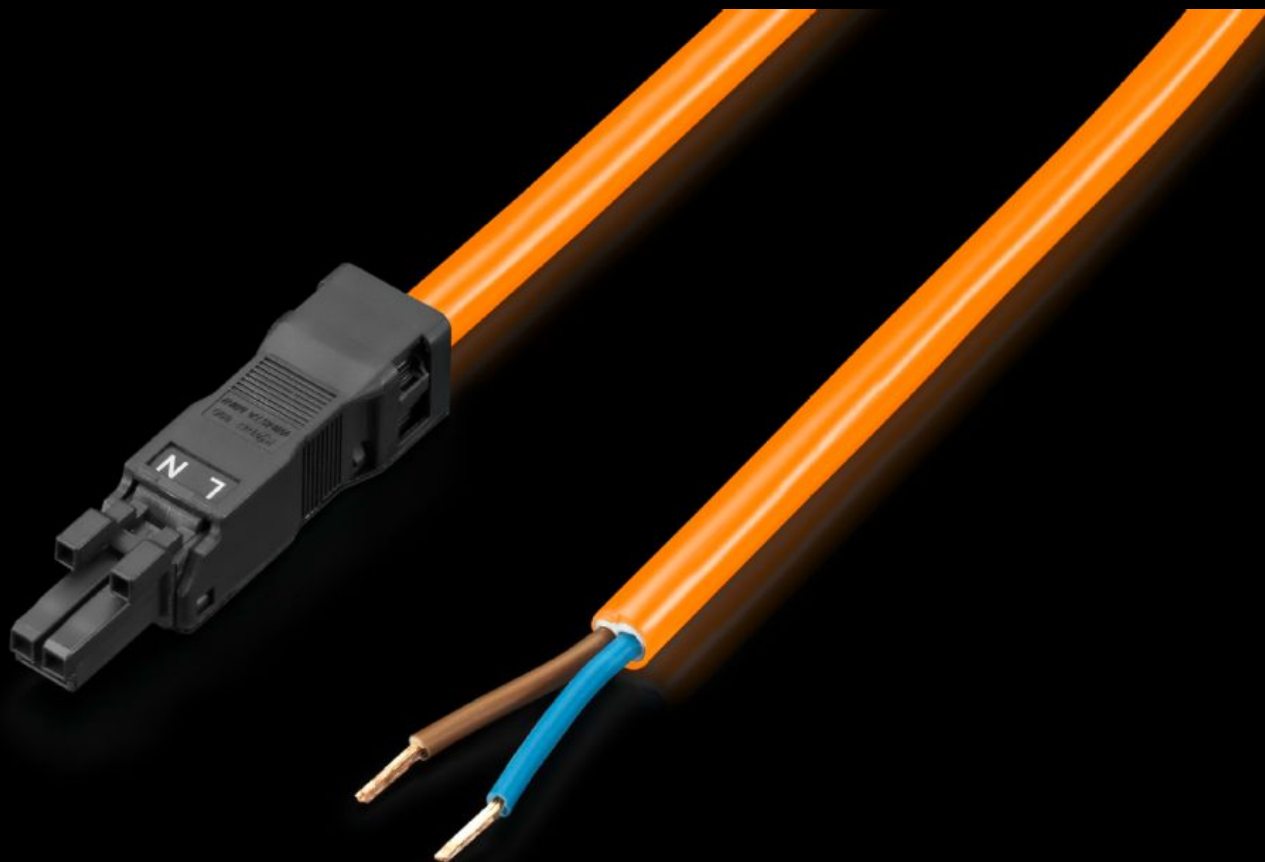

Rittal – The System.

Faster – better – everywhere.

SZ 2500.420

连接线缆

状态: 2026-7-4 (来源: rittal.com/cn-zh)

ENCLOSURES

POWER DISTRIBUTION

CLIMATE CONTROL

IT INFRASTRUCTURE

SOFTWARE & SERVICES

FRIEDHELM LOH GROUP

SZ 2500.420 - 连接线缆

用于省时且简便连接LED系统照明灯具。

特征

型号	SZ 2500.420
型式	供电, 2 极 (带插座, 无插头)
产品描述	用于省时且简便连接LED系统照明灯具。
颜色	橙色
横截面	1.5 mm ²
长度	3,000 mm
尺寸	长度: 3,000 mm
额定工作电压	100 V - 240 V, 1~, 50 Hz/60 Hz
包装单元	5 件
净重	1.01 kg
毛重	1.26 kg
税率号	85444290
ETIM 9	EC001576
ETIM 8	EC001576
ECLASS 8.0	27060402
产品描述	SZ 连接线缆, 用于供电, 2极, 100-240 V 交流, 长度: 3000 mm