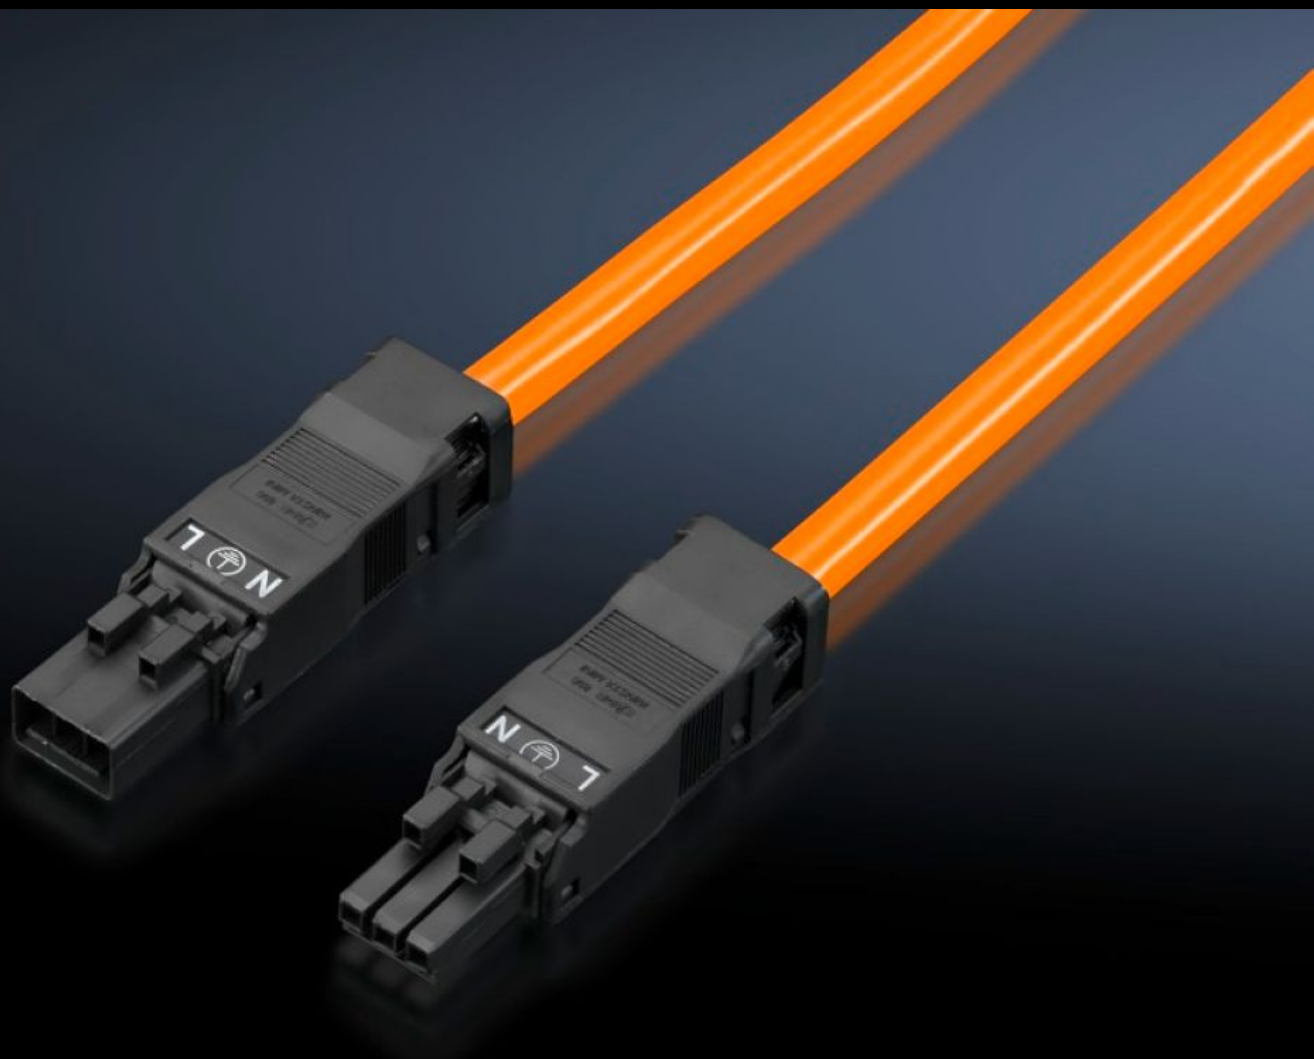

Rittal – The System.

Faster – better – everywhere.

SZ 2500.435 连接线缆

状态: 2026-5-12 (来源: rittal.com/cn-zh)

ENCLOSURES

POWER DISTRIBUTION

CLIMATE CONTROL

IT INFRASTRUCTURE

SOFTWARE & SERVICES

FRIEDHELM LOH GROUP