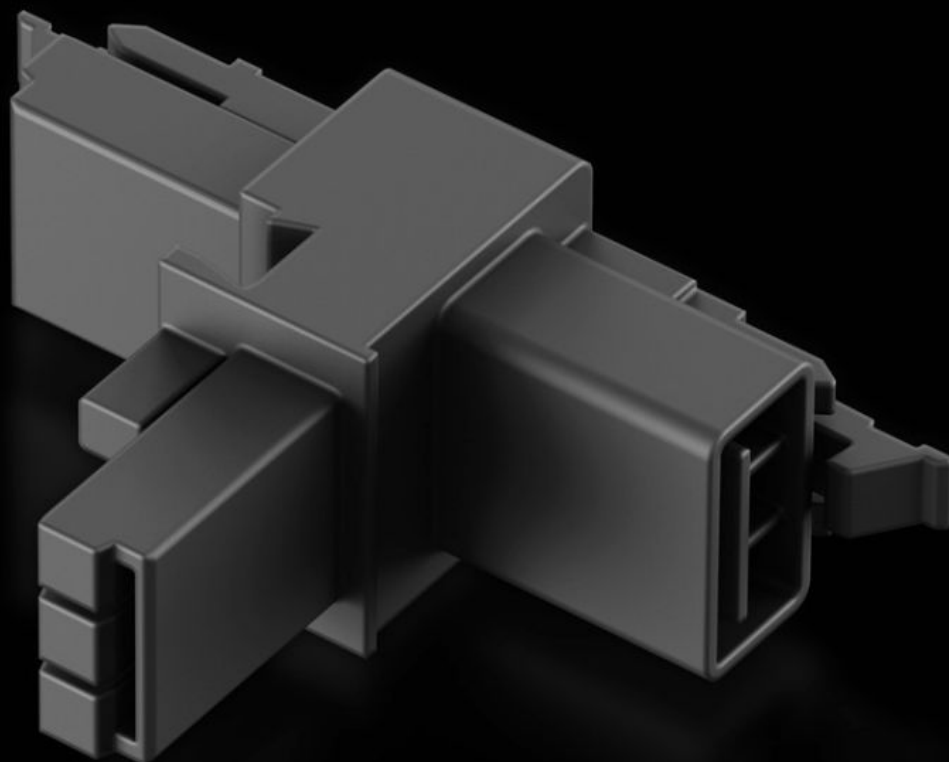

Rittal – The System.

Faster – better – everywhere.

SZ 2500.680

T 型分配器带有两个插座和一个插头

状态: 2026-5-10 (来源: rittal.com/cn-zh)

ENCLOSURES

POWER DISTRIBUTION

CLIMATE CONTROL

IT INFRASTRUCTURE

SOFTWARE & SERVICES

FRIEDHELM LOH GROUP

SZ 2500.680 - T 型分配器带有两个插座和一个插头

在对 LED 系统灯具和插座盒进行布线时，用于安全地敷设具有防接触保护功能的支线。

特征

型号	SZ 2500.680
产品描述	在对 LED 系统灯具和插座盒进行布线时，用于安全地敷设具有防接触保护功能的支线。
包装单元	5 件
净重	0.05 kg
毛重	0.08 kg
税率号	85369095
ETIM 9	EC002625
ETIM 8	EC002625
ECLASS 8.0	27189234
产品描述	SZ T distributor with 2 sockets, 1 connector