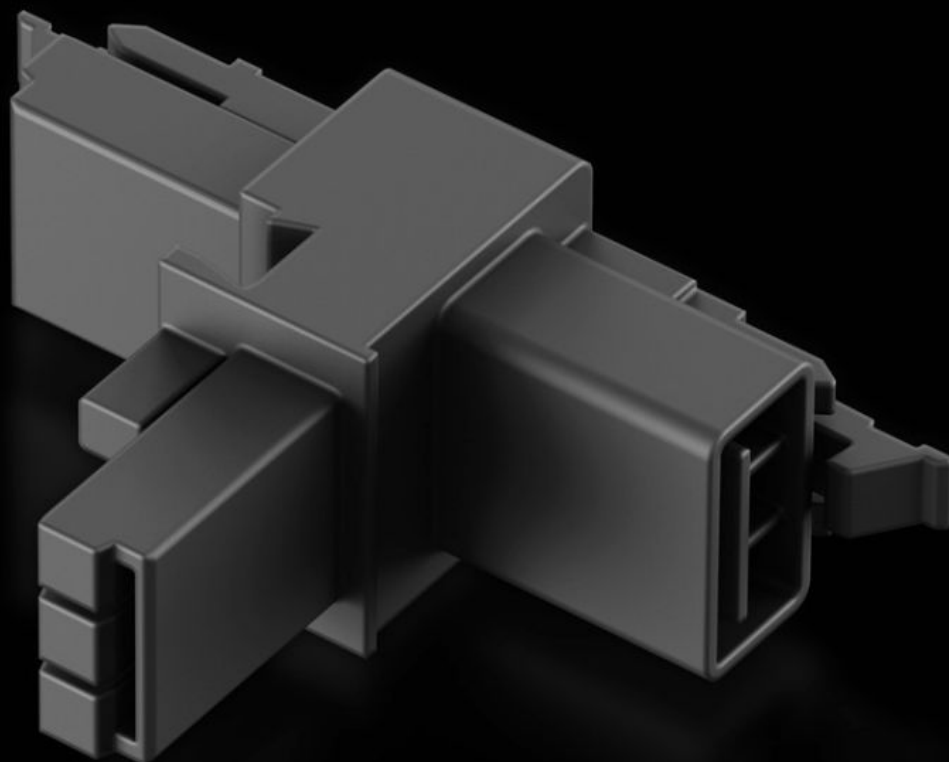

Rittal – The System.

Faster – better – everywhere.

SZ 2500.680

T 型分配器带有两个插座和一个插头

状态: 2026-7-8 (来源: rittal.com/cn-zh)

ENCLOSURES

POWER DISTRIBUTION

CLIMATE CONTROL

IT INFRASTRUCTURE

SOFTWARE & SERVICES

FRIEDHELM LOH GROUP

SZ 2500.680 - T 型分配器带有两个插座和一个插头

在对 LED 系统灯具和插座盒进行布线时，用于安全地敷设具有防接触保护功能的支线。

特征

型号	SZ 2500.680
产品描述	在对 LED 系统灯具和插座盒进行布线时，用于安全地敷设具有防接触保护功能的支线。
包装单元	5 件
净重	0.05 kg
毛重	0.08 kg
税率号	85369095
ETIM 9	EC002625
ETIM 8	EC002625
ECLASS 8.0	27189234
产品描述	SZ T distributor with 2 sockets, 1 connector