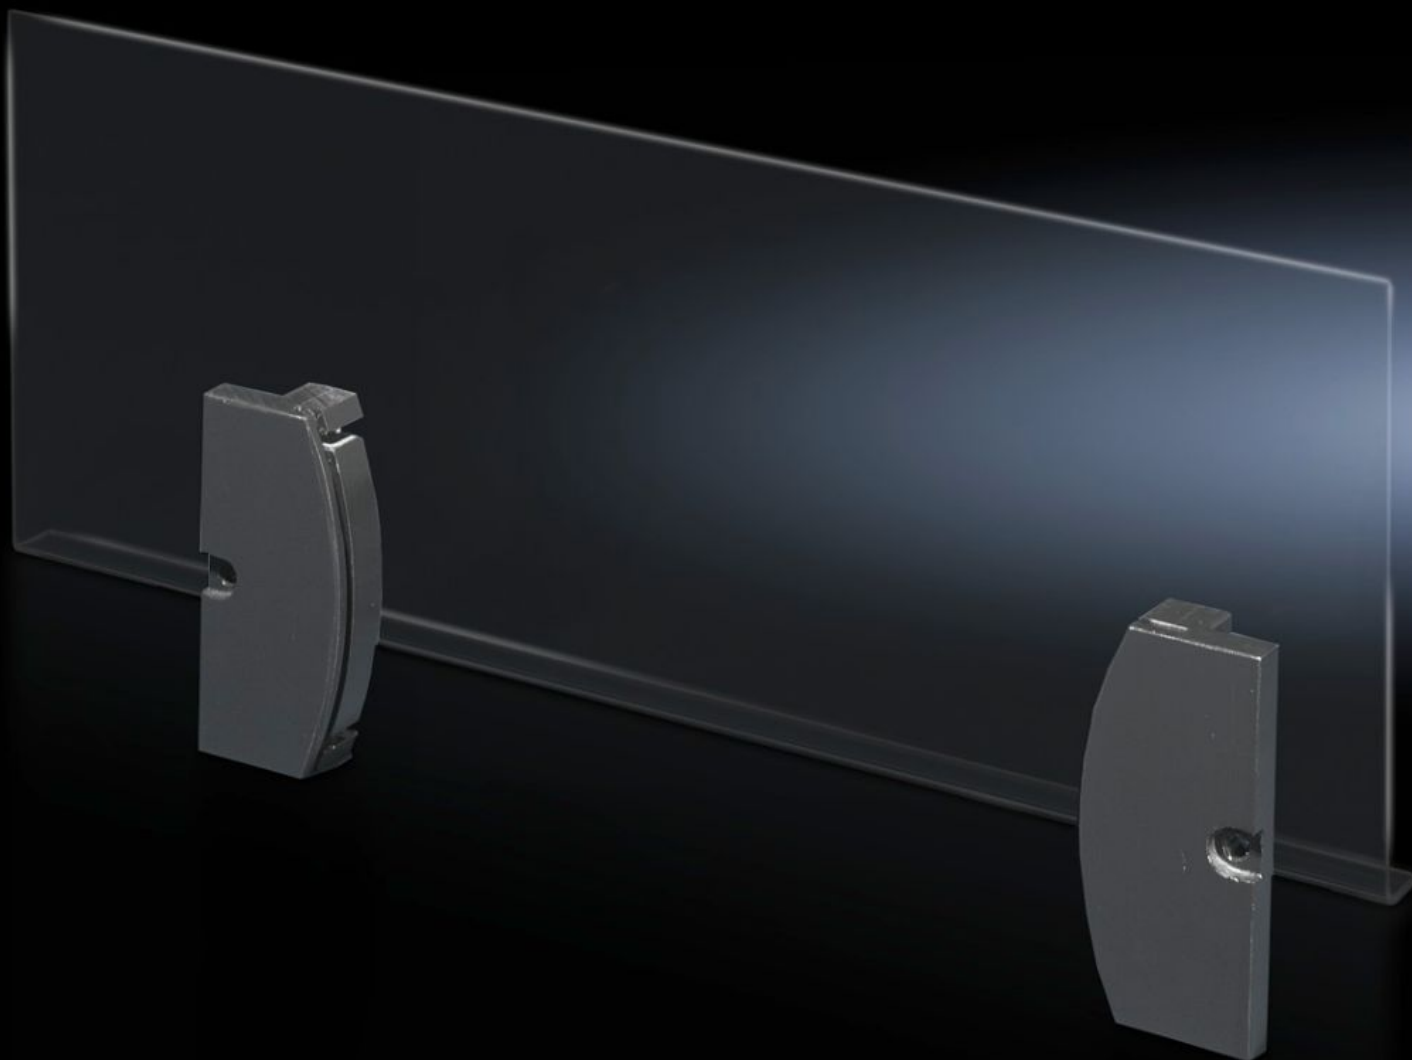

Rittal – The System.

Faster – better – everywhere.

SZ 2514.500

塑料线路图盒

状态: 2026-5-23 (来源: rittal.com/cn-zh)

ENCLOSURES

POWER DISTRIBUTION

CLIMATE CONTROL

IT INFRASTRUCTURE

SOFTWARE & SERVICES

FRIEDHELM LOH GROUP