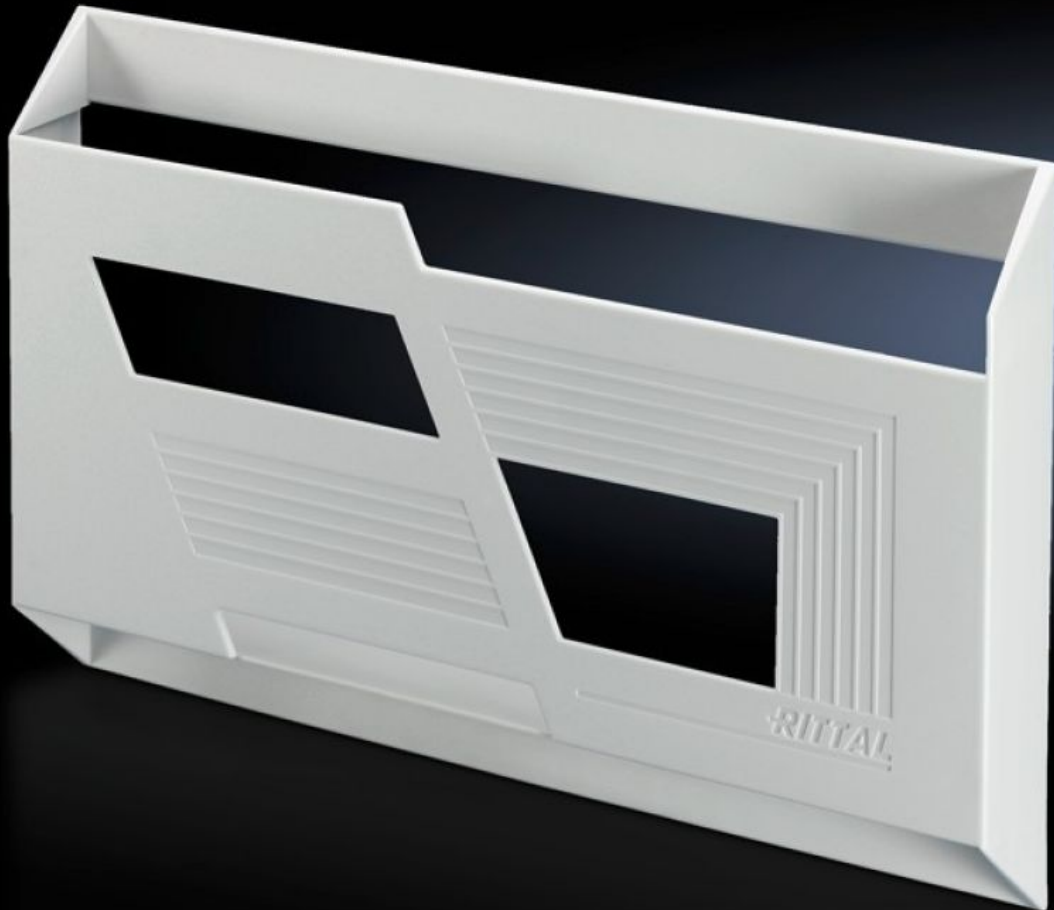

Rittal – The System.

Faster – better – everywhere.

SZ 2515.000

塑料线路图盒

状态: 2026-5-23 (来源: rittal.com/cn-zh)

ENCLOSURES

POWER DISTRIBUTION

CLIMATE CONTROL

IT INFRASTRUCTURE

SOFTWARE & SERVICES

FRIEDHELM LOH GROUP