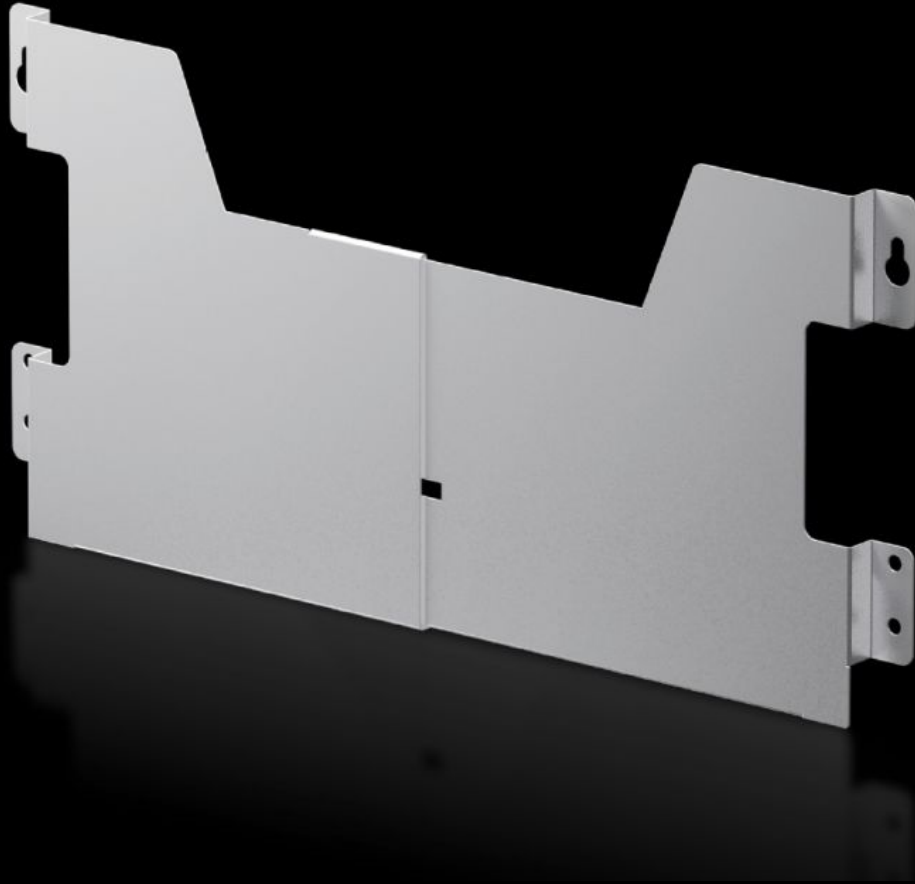

**Rittal – The System.**

Faster – better – everywhere.

**AX 2515.400**

**钢板材质的线路图盒**

状态: 2026-7-8 (来源: [rittal.com/cn-zh](http://rittal.com/cn-zh))

ENCLOSURES

POWER DISTRIBUTION

CLIMATE CONTROL

# AX 2515.400 - 钢板材质的线路图盒 宽度可选

用于固定在门孔条的任意高度上。宽度调整便利。

## 特征

型号	AX 2515.400
产品描述	用于固定在门孔条的任意高度上。宽度调整便利。
颜色	RAL 7035
供货范围	固定螺钉
可用高度	210 mm
Clear width, range	625 - 725
适合于门宽度	760 mm 800 mm
适用于	箱体类型: AX AE 钢板 立式控制台 CX CX底座
尺寸	深度: 35 mm
包装单元	1 件
净重	0.92 kg
毛重	1.12 kg