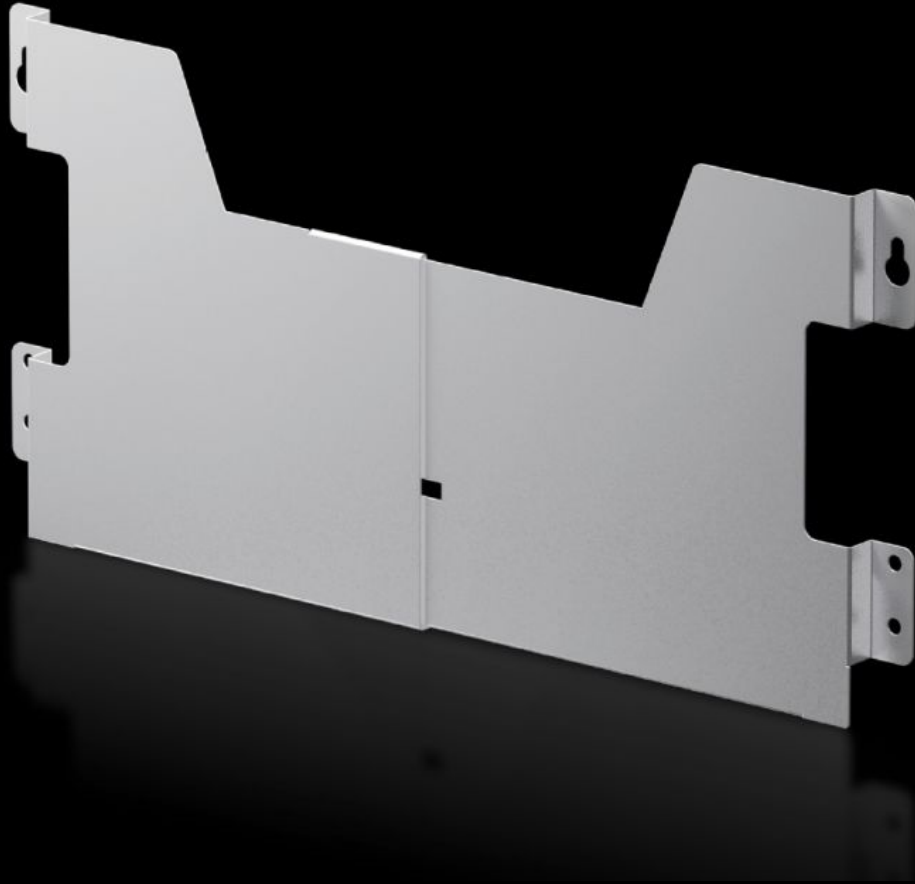

Rittal – The System.

Faster – better – everywhere.

AX 2515.400

钢板材质的线路图盒

状态: 2026-6-10 (来源: rittal.com/cn-zh)

ENCLOSURES

POWER DISTRIBUTION

CLIMATE CONTROL

IT INFRASTRUCTURE

SOFTWARE & SERVICES

FRIEDHELM LOH GROUP

AX 2515.400 - 钢板材质的线路图盒 宽度可选

用于固定在门孔条的任意高度上。宽度调整便利。

特征

型号	AX 2515.400
产品描述	用于固定在门孔条的任意高度上。宽度调整便利。
颜色	RAL 7035
供货范围	固定螺钉
可用高度	210 mm
Clear width, range	625 - 725
适合于门宽度	760 mm 800 mm
适用于	箱体类型: AX AE 钢板 立式控制台 CX CX底座
尺寸	深度: 35 mm
包装单元	1 件
净重	0.92 kg
毛重	1.12 kg

特征

税率号	73269098
ETIM 9	EC000317
ETIM 8	EC000317
ECLASS 8.0	27189267
产品描述	AX 钢板材质的线路图盒, 宽度可调, 长度: 625 - 725 mm, 用于宽度为 760 / 800 mm 的门