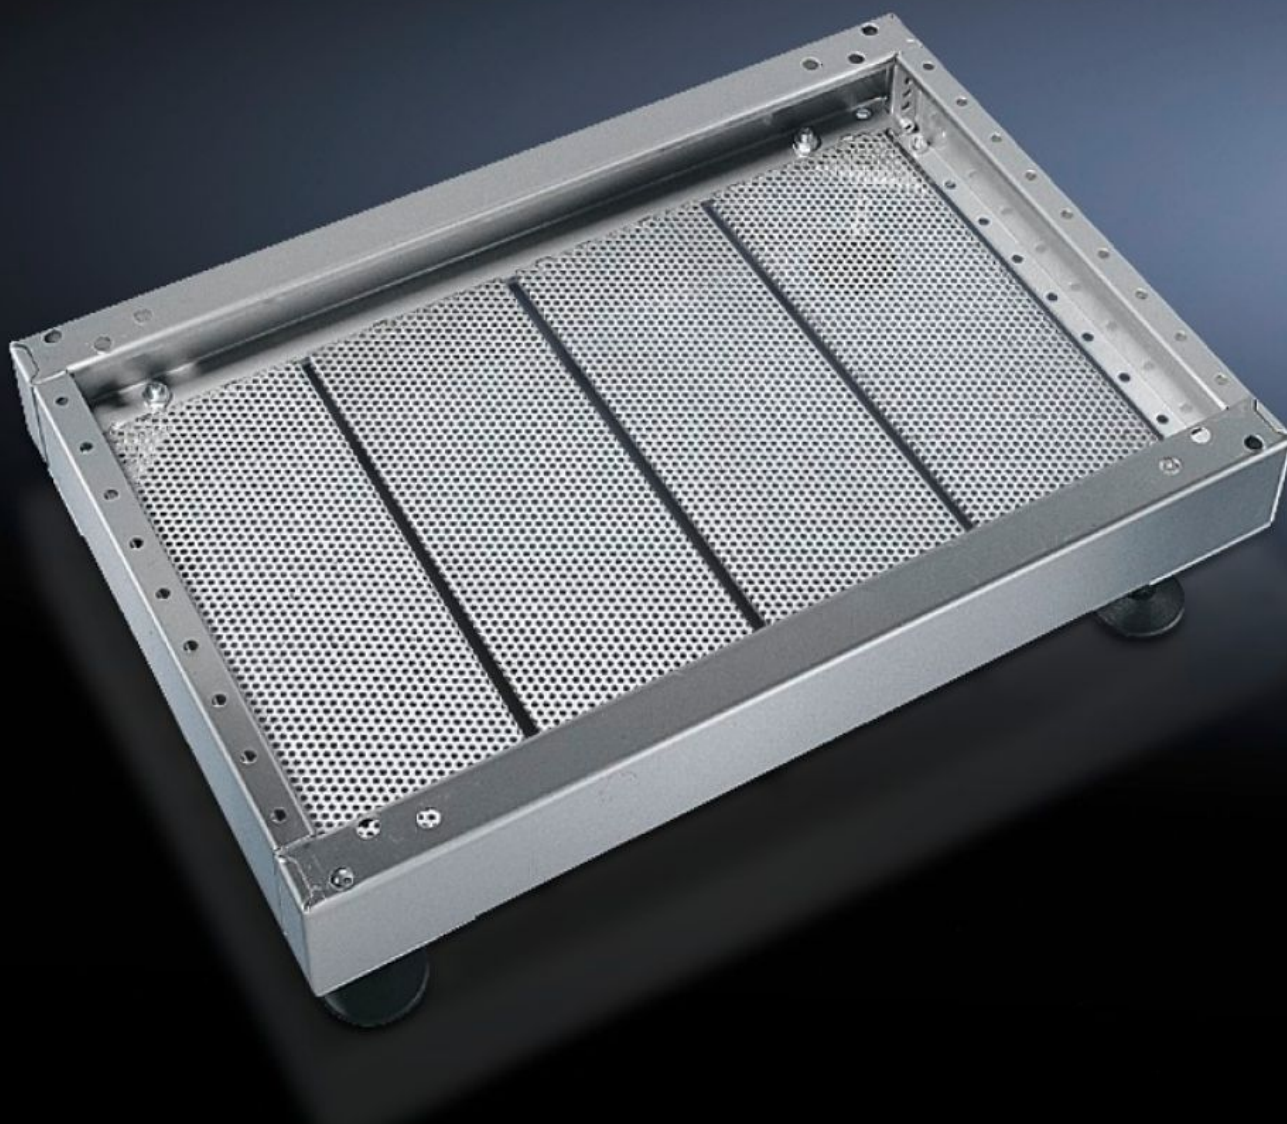

Rittal – The System.

Faster – better – everywhere.

PS 2913.000 模块式底座板

状态: 2026-5-23 (来源: rittal.com/cn-zh)

ENCLOSURES

POWER DISTRIBUTION

CLIMATE CONTROL

IT INFRASTRUCTURE

SOFTWARE & SERVICES

FRIEDHELM LOH GROUP

PS 2913.000 - 模块式底座板 用于不锈钢 TS 底座和完整的不锈钢底座

用于在底部和机柜间的底座上安全可靠的电缆铺设。

特征

型号	PS 2913.000
产品描述	用于在底部和机柜间的底座上安全可靠的电缆铺设。
材料	不锈钢 1.4301 (AISI 304)
供货范围	4 块底座板
说明	每个宽度为 200 mm 的底座都需要一个底座护板。
尺寸	宽度: 175 mm
适用于	深度: = 600 mm
包装单元	4 件
净重	3.928 kg
毛重	4.129 kg
税率号	73269098
ETIM 9	EC002620
ETIM 8	EC002620
ECLASS 8.0	27189261
产品描述	PS 底座板, 模块式, 用于机柜深度: 600 mm, 不锈钢 1.4301