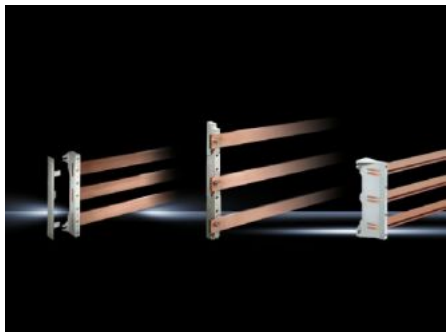

IT INFRASTRUCTURE

SOFTWARE & SERVICES

FRIEDHELM LOH GROUP

SV 3073.000 - 母线支架

针对母线系统 1250 A (100 mm)、1600 A (185 mm)、2500 A (150 mm)、3000 A (150 mm)。

特征

型号	SV 3073.000
材料	玻璃纤维增强的热塑性聚脂 (PBT) 防火性能符合 UL 94-V0
颜色	RAL 7035
极数	3 极 100 mm
适合于母线	30 x 10 40 x 10 50 x 10 60 x 10
额定电流 最大	1,250 A
尺寸	宽度: 22 mm 高度: 320 mm 深度: 70 mm
包装单元	4 件
净重	1.612 kg
毛重	1.83 kg