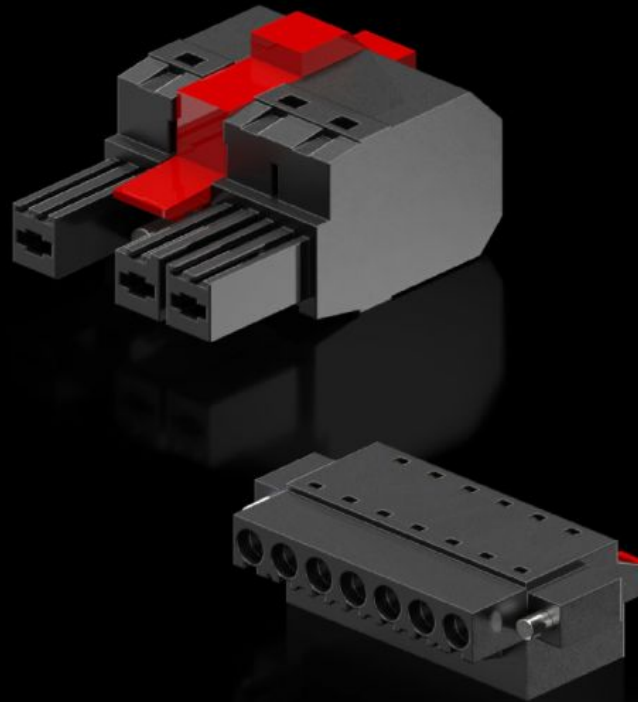

Rittal – The System.

Faster – better – everywhere.

SK 3398.658

连接插头

状态: 2026-4-17 (来源: rittal.com/cn-zh)

ENCLOSURES

POWER DISTRIBUTION

CLIMATE CONTROL

IT INFRASTRUCTURE

SOFTWARE & SERVICES

FRIEDHELM LOH GROUP

SK 3398.658 - 连接插头

特征

型号	SK 3398.658
包装单元	1 组件
净重	0.03 kg
毛重	0.035 kg
税率号	85369095
ECLASS 8.0	27180704
产品描述	用于 Blue e+ S 壁挂式冷却设备